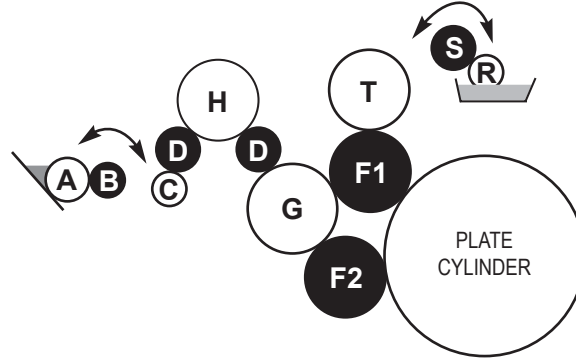

RYOBI MODEL 2700 — ITEK MODEL 950

● Soft Rubber Roll ○ Not Available from SYN-TAC

Syn-Tac Cat. No.	Key	Description	Mfg. Part No.	Roll Dia.	Roll Face Lgth.	Overall Shaft Lgth.
------------------	-----	-------------	---------------	-----------	-----------------	---------------------

RYOBI MODEL 2700 — ITEK MODEL 950

INK SYSTEM ROLLERS

27010	F1	INK FORM (small)	5270-51-700Z-2	27/32	10 ²³ /32	14 ¹⁹ /32
27011	F2	INK FORM (large)	5270-51-810Z-2	2 ⁹ /16	10 ²³ /32	14 ¹⁹ /32
27020	D	INK DISTRIBUTOR (large)	5270-51-510-2	1 ¹ / ₄	10 ⁵ /8	14 ⁵ /8
27021	D	INK DISTRIBUTOR (small)	—	1 ¹ /8	10 ⁵ /8	14 ⁵ /8
27030	B	INK DUCTOR (old style)	5270-51-140-3	17/32	10 ⁵ /8	12 ¹ /16

WATER SYSTEM ROLLERS

27050	S	AQUA DUCTOR	5270-53-160-4	1 ³ /8	11 ³ /4	13 ⁹ /32
-------	---	-------------	---------------	-------------------	--------------------	---------------------

RYOBI MODEL 3200 MCD —
ITEK MODEL 985, 985CPD

● Soft Rubber Roll
● Hard Rubber Roll
○ Not Available from SYN-TAC

RYOBI MODEL 3200 MCD — ITEK MODEL 985

INK SYSTEM ROLLERS

321-K	•	KIT (five soft rubber rollers)				
•32R13	F1	INK FORM (small)	5322-51-700-Z	27/32	13 ³ /16	16 ¹⁷ /32
•32R14	F2	INK FORM (large)	5322-51-810-Z	2 ⁹ /16	13 ³ /16	16 ¹⁷ /32
•32R23	D	INK DISTRIBUTOR	5322-51-510	1 ¹¹ /32	13 ⁷ /32	16 ⁹ /16
32R32	B	INK DUCTOR (old style)	5322-51-140	17/32	13 ³ /32	14 ¹ /2
•32R34	B	INK DUCTOR (new style)	5340-51-140-Z	1 ¹ / ₄	13 ¹ /8	—
32R61	—	UPPER FEED ROLLER	5310-36-330Z	1 ⁹ /32	9 ⁵ /16	14 ²⁵ /32
32R820-B	H	TOP INK OSCILLATOR	5322-51-600	2 ¹ / ₂	13 ¹¹ /16	16 ¹ / ₂