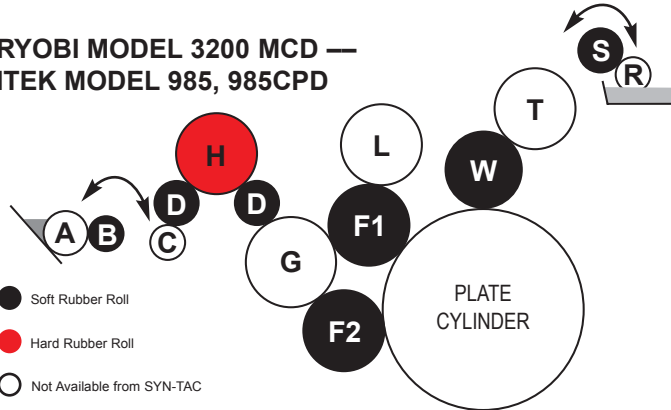

RYOBI MODEL 2700 — ITEK MODEL 950

● Soft Rubber Roll ○ Not Available from SYN-TAC

Syn-Tac Cat. No.	Key	Description	Mfg. Part No.	Roll Dia.	Roll Face Lgth.	Overall Shaft Lgth.
------------------	-----	-------------	---------------	-----------	-----------------	---------------------

RYOBI MODEL 2700 — ITEK MODEL 950

INK SYSTEM ROLLERS

27010	F1	INK FORM (small)	5270-51-700Z-2	27/32	10 ²³ /32	14 ¹⁹ /32
27011	F2	INK FORM (large)	5270-51-810Z-2	2 ⁹ /16	10 ²³ /32	14 ¹⁹ /32
27020	D	INK DISTRIBUTOR (large)	5270-51-510-2	1 ¹ / ₄	10 ⁵ /8	14 ⁵ /8
27021	D	INK DISTRIBUTOR (small)	—	1 ¹ /8	10 ⁵ /8	14 ⁵ /8
27030	B	INK DUCTOR (old style)	5270-51-140-3	17/32	10 ⁵ /8	12 ¹ /16

WATER SYSTEM ROLLERS

27050	S	AQUA DUCTOR	5270-53-160-4	1 ³ /8	11 ³ /4	13 ⁹ /32
-------	---	-------------	---------------	-------------------	--------------------	---------------------

RYOBI MODEL 3200 MCD —
ITEK MODEL 985, 985CPD

● Soft Rubber Roll
● Hard Rubber Roll
○ Not Available from SYN-TAC

RYOBI MODEL 3200 MCD — ITEK MODEL 985

INK SYSTEM ROLLERS

321-K	•	KIT (five soft rubber rollers)				
•32R13	F1	INK FORM (small)	5322-51-700-Z	27/32	13 ³ /16	16 ¹⁷ /32
•32R14	F2	INK FORM (large)	5322-51-810-Z	2 ⁹ /16	13 ³ /16	16 ¹⁷ /32
•32R23	D	INK DISTRIBUTOR	5322-51-510	1 ¹¹ /32	13 ⁷ /32	16 ⁹ /16
32R32	B	INK DUCTOR (old style)	5322-51-140	17/32	13 ³ /32	14 ¹ /2
•32R34	B	INK DUCTOR (new style)	5340-51-140-Z	1 ¹ / ₄	13 ¹ /8	—
32R61	—	UPPER FEED ROLLER	5310-36-330Z	1 ⁹ /32	9 ⁵ /16	14 ²⁵ /32
32R820-B	H	TOP INK OSCILLATOR	5322-51-600	2 ¹ / ₂	13 ¹¹ /16	16 ¹ / ₂