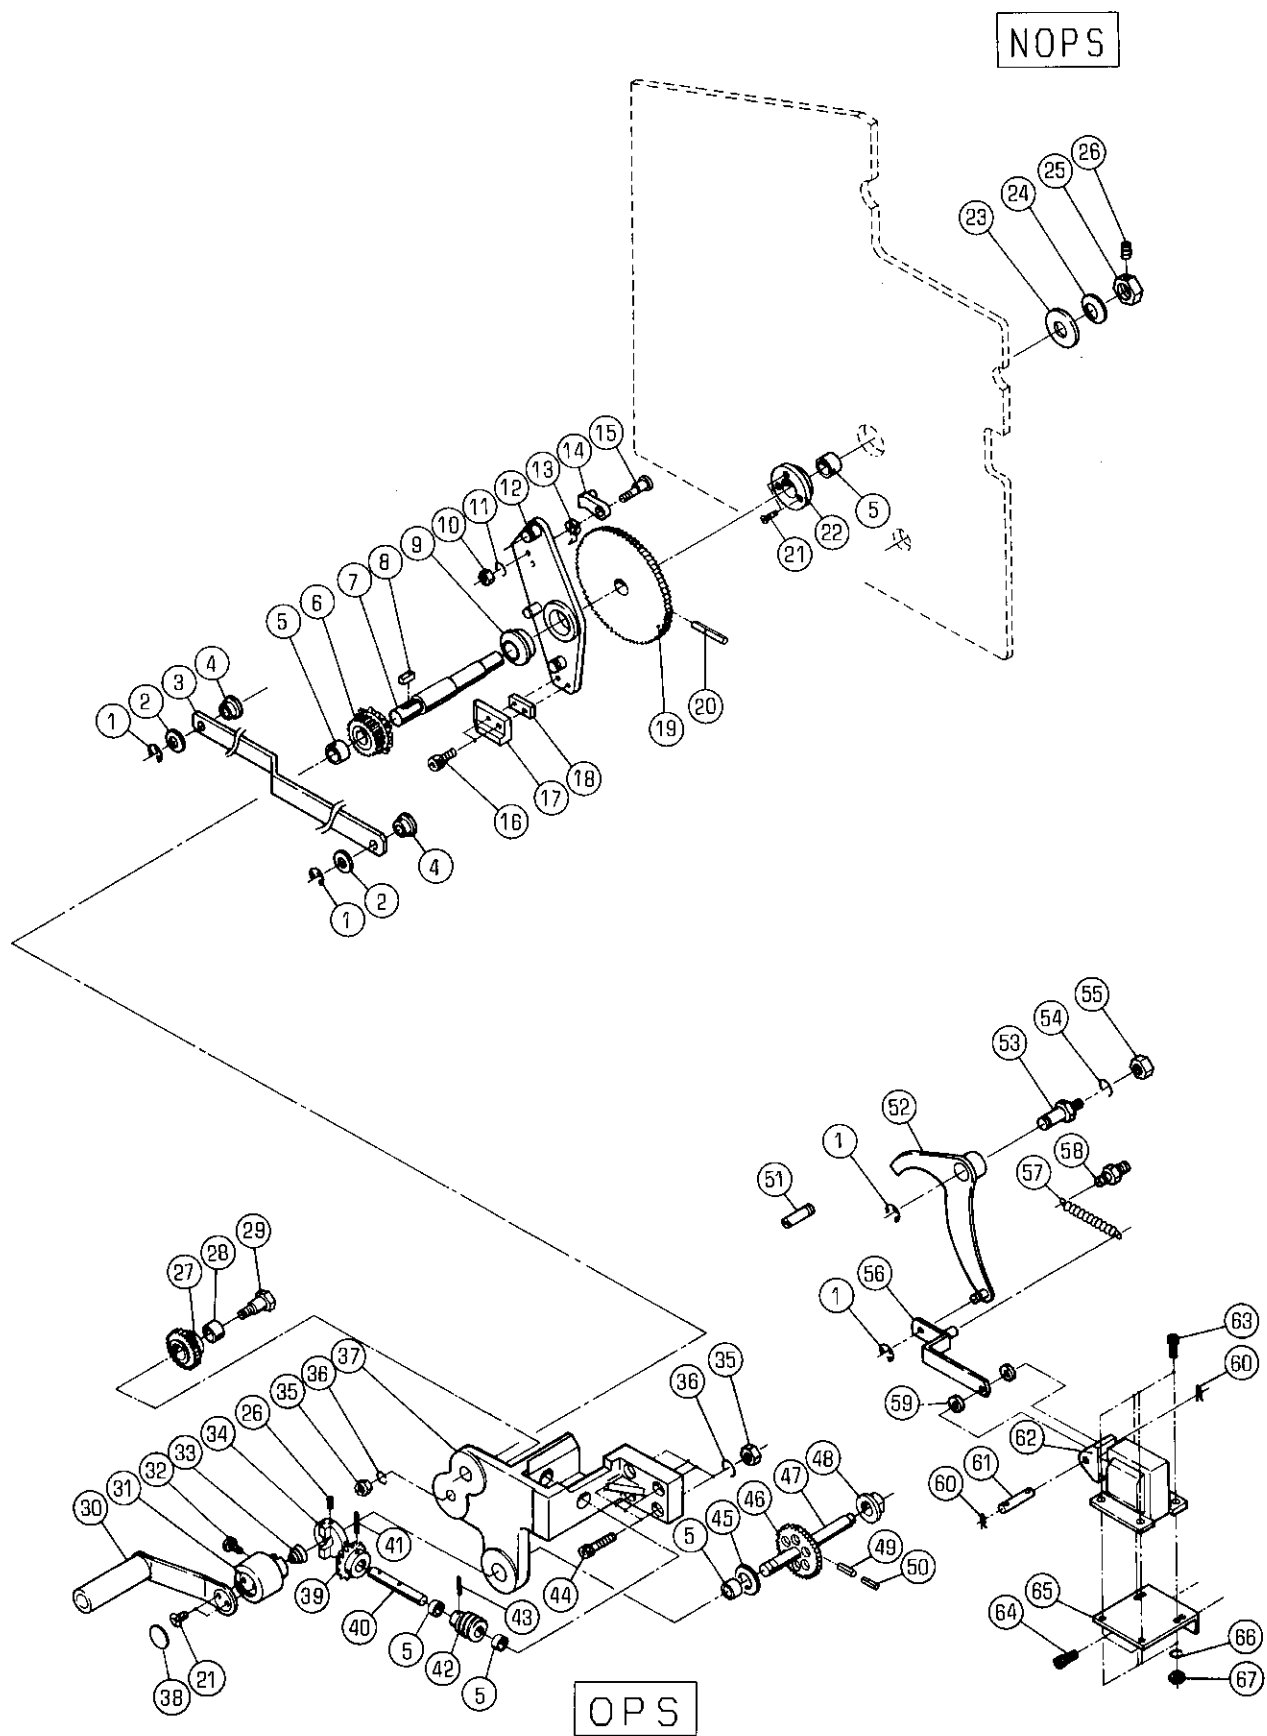

タ「イアケ」ク「ト」ウ

セクション

セクション番号
SECTION NUMBER

5342Z 890

DELIVERY LIFTING

SECTION

ダイヤケツトウ

セクション

SECTION NUMBER

DELIVERY LIFTING

SECTION

★マークの部品は単品ではお渡してきませんので、セット番号で注文してください。
When ordering items marked ★, indicate the set number because they are available only as a set.

No	セット番号/ 部品番号	SET No PART No	部品名称/ 構成番号	COMPONENT PARTS	PART NAME	個数 Q'ty
	5290 88 111Z-1		ブラケット	ASSY	BRACKET ASSY	1
			5,37			
	5290 88 112Z		ホルダー	ASSY	HOLDER ASSY	1
			5,22			
	5290 88 190-3		ギア	ASSY	GEAR ASSY	1
			46,47,49,50			
	5290 88 194Z		ギア	ASSY	GEAR ASSY	1
			27,28			
	5310 88 160-1		ハンドル	ASSY(ダークグレー)	HANDLE ASSY(DARK GRAY)	1
			21,30,31,38			
	5341 88 140		シャフト	ASSY	SHAFT ASSY	1
			7,19,20			
	5344 88 110		リンク	ASSY	LINK ASSY	1
			3,4			
	5344 88 120-1		アーム	ASSY	ARM ASSY	1
			9,12			
1	9721070008		E-リング	E-7	E-RING E-7	4
2	5290 29 313		ワッシャー		WASHER	2
3	5344 88 111		リンク		LINK	1
4	5340 52 606		ブッシュ		BUSHING	2
5	90242		ブッシュ	MB1210DU	BUSHING MB1210DU	5
6	5290 88 180		ギア		GEAR	1
7	5341 88 113-1		シャフト		SHAFT	1
8	5290 88 183		キー		KEY	1
9	5341 88 131		ブッシュ		BUSHING	1
10	9660050014		ナット	M5	HEXAGON NUT M5	1
11	9710050008		ハネサカネ	M5	SPRING WASHER M5	1
12	5344 88 130-1		アーム		ARM	1
13	5290 51 064		スプリング		SPRING	1
14	5290 51 070		オクリツメ		PAWL	1
15	5290 51 063-1		ピン		PIN	1
16	9670051608		ソケットボルト	M5X16	HEXAGON SOCKET BOLT M5X16	2
17	5341 88 132		スライドカム		SLIDE CAM	1
18	5344 88 132		スペーサー		SPACER	1
19	5290 88 115		ラチェットホイール		RATCHET WHEEL	1
20	9410402808		スプリングピン	4X28	SPRING PIN 4X28	1
21	9648051014		サラコネシ	M5X10	SMALL FLUSH HEAD SCREW M5X10	5
22	5290 88 112		ホルダー		HOLDER	1
23	5341 88 134		ワッシャー		WASHER	1
24	90692		サラハネ	L10	CONED DISC SPRING L10	1
25	5341 88 133		ロックナット		LOCK NUT	1
26	9684050508		トメネシ	M5X5	SET SCREW M5X5	2
27	5290 88 194		ギア		GEAR	1
28	5290 89 219		ブッシュ		BUSHING	1
29	5290 88 193		スタット		STUD	1
30	5310 37 820		ハンドル	(ダークグレー)	HANDLE(DARK GRAY)	1
31	5310 88 161-2		ハンドルボディ	(ダークグレー)	HANDLE BODY(DARK GRAY)	1
32	9642061014		ナハコネシ	M6X10	SMALL PAN-HEAD SCREW M6X10	1
33	5290 37 814		スプリング		SPRING	1
34	5290 88 134		クラッチ		CLUTCH	1
35	9660060014		ナット	M6	HEXAGON NUT M6	5
36	9710060008		ハネサカネ	M6	SPRING WASHER M6	5
37	5290 88 111-1		ブラケット		BRACKET	1
38	5310 37 815-1		プレート	(ダークグレー)	PLATE(DARK GRAY)	1
39	5290 37 613		ギア		GEAR	1
40	5290 88 133		シャフト		SHAFT	1
41	9410302508		スプリングピン	3X25	SPRING PIN 3X25	1
42	5290 37 614		ギア		GEAR	1
43	9410302008		スプリングピン	3X20	SPRING PIN 3X20	1