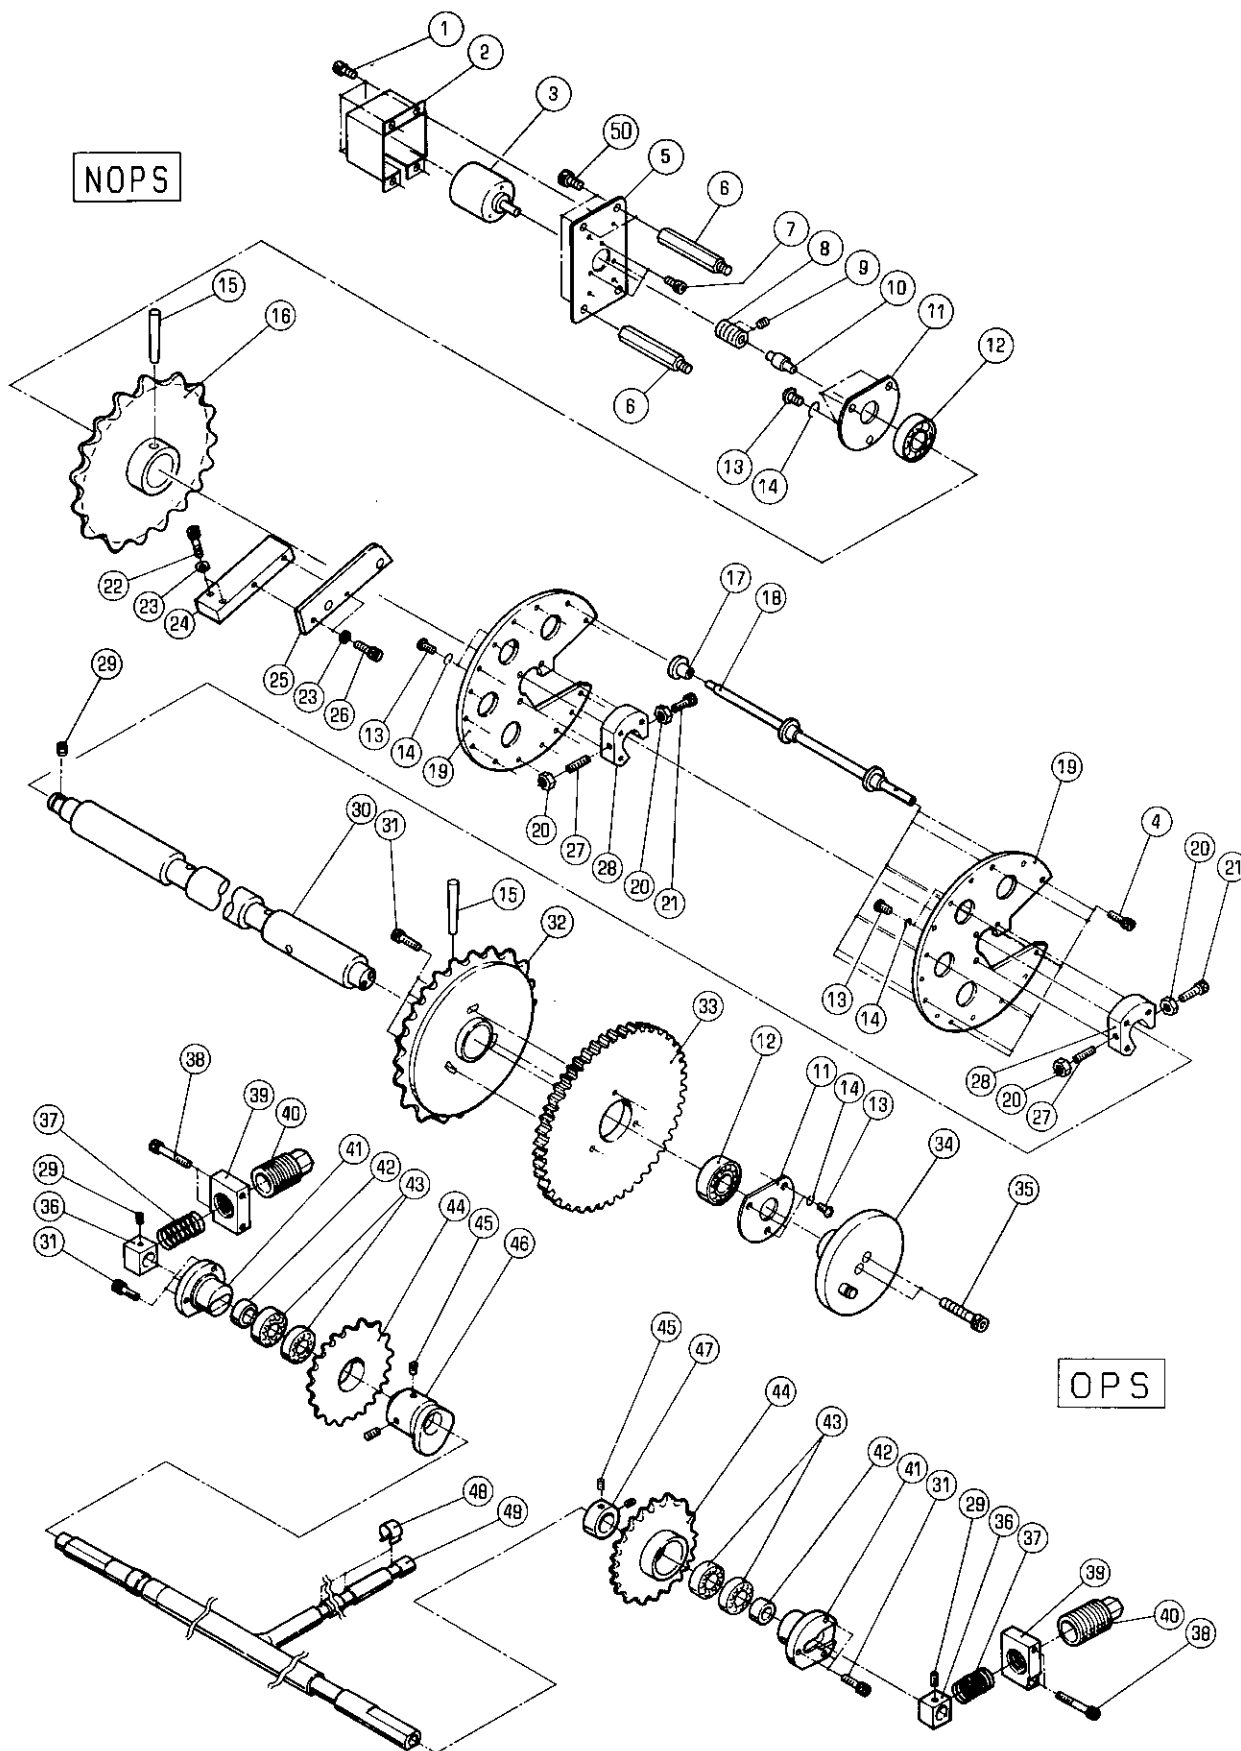

ドライブシャフト、駆動シャフト
DRIVE SHAFT, DRIVEN SHAFT

セクション
SECTION

セクション番号
SECTION NUMBER

5342Z 870

クトウシク、ク、シユウトウシク

セクション

SECTION NUMBER

SECTION

DRIVE SHAFT, DRIVEN SHAFT

★マークの部品は単品ではお渡してきませんので、セット番号で注文してください。
When ordering items marked ★, indicate the set number because they are available only as a set.

No.	セット番号/ 部品番号	SET No. PART No.	部品名称/ 構成番号	COMPONENT PARTS	PART NAME	個数 Qty
	5300	87 213Z	スプロケット	ASSY	SPROCKET ASSY	2
			43,44			
	5310	87 150-1	ロータリーガイド	ASSY	ROTARY GUIDE ASSY	1
			4,13,14,17-21,27,28			
	5344	87 110	CDドライブシャフト	ASSY	CD DRIVE SHAFT ASSY	1
			15,16,30,32			
1	9670040808		ソケットボルト	M4X8	HEXAGON SOCKET BOLT M4X8	4
2	5344 87 117		カバー		COVER	1
3	5344 61 661		エンコーダ		ENCODER	1
4	9670061008		ソケットボルト	M6X10	HEXAGON SOCKET BOLT M6X10	8
5	5344 87 116		ブラケット		BRACKET	1
6	5330 54 517		スタット		STUD	3
7	9670030808		ソケットボルト	M3X8	HEXAGON SOCKET BOLT M3X8	3
8	91925		カップリング	E69-C06B	COUPLING E69-C06B	1
9	9684030508		トメネジ	M3X5	SET SCREW M3X5	2
10	5344 87 115-1		エンコーダ-接続シャフト		ENCODER CONNECTION SHAFT	1
11	5321 87 215		カバー		COVER	2
12	90293		ボールベアリング	6204ZZ	BALL BEARING 6204ZZ	2
13	9642051014		ナット	M5X10	SMALL PAN-HEAD SCREW M5X10	14
14	9710050008		ハネサカネ	M5	SPRING WASHER M5	14
15	9411605000		テーパピン	6X50	TAPER PIN 6X50	2
16	5344 87 113		スプロケット		SPROCKET	1
17	5522 45 126		ガイドローラ		GUIDE ROLLER	24
18	5310 87 154		シャフト		SHAFT	8
19	5300 87 161-1		フレーム		FRAME	2
20	9660060014		ナット	M6	HEXAGON NUT M6	4
21	9670062008		ソケットボルト	M6X20	HEXAGON SOCKET BOLT M6X20	2
22	9670052008		ソケットボルト	M5X20	HEXAGON SOCKET BOLT M5X20	2
23	9716050014		ヒラサカネ	M5	PLAIN WASHER M5	4
24	5340 87 512		ブラケット		BRACKET	1
25	5344 87 511-1		カム		CAM	1
26	9670051608		ソケットボルト	M5X16	HEXAGON SOCKET BOLT M5X16	2
27	9686062008		トメネジ	M6X20	SET SCREW M6X20	2
28	5300 87 162		ホルダ		HOLDER	2
29	9684050508		トメネジ	M5X5	SET SCREW M5X5	3
30	5344 87 111		シャフト		SHAFT	1
31	9670061608		ソケットボルト	M6X16	HEXAGON SOCKET BOLT M6X16	9
32	5344 87 112		スプロケット		SPROCKET	1
33	5300 87 121-1		ギア		GEAR	1
34	5344 87 120-1		フランジ		FLANGE	1
35	9670064008		ソケットボルト	M6X40	HEXAGON SOCKET BOLT M6X40	2
36	5330 87 215		ブロック		BLOCK	2
37	5330 87 221		スプリング		SPRING	2
38	9670064508		ソケットボルト	M6X45	HEXAGON SOCKET BOLT M6X45	4
39	5330 87 216		ブラケット		BRACKET	2
40	5330 87 218		ホルダ		HOLDER	2
41	5340 87 214		ホルダ		HOLDER	2
42	5330 87 217		カラー		COLLAR	2
43	90315		ボールベアリング	6003ZZ	BALL BEARING 6003ZZ	4
44	5300 87 213		スプロケット		SPROCKET	2
45	9684060608		トメネジ	M6X6	SET SCREW M6X6	4
46	5344 87 522		ハイカム		DELIVERY CAM	1
47	5340 87 213		カラー		COLLAR	1
48	5640 48 107		ストッパ		STOPPER	7
49	5344 87 210		シャフト		SHAFT	1
50	9670061208		ソケットボルト	M6X12	HEXAGON SOCKET BOLT M6X12	3