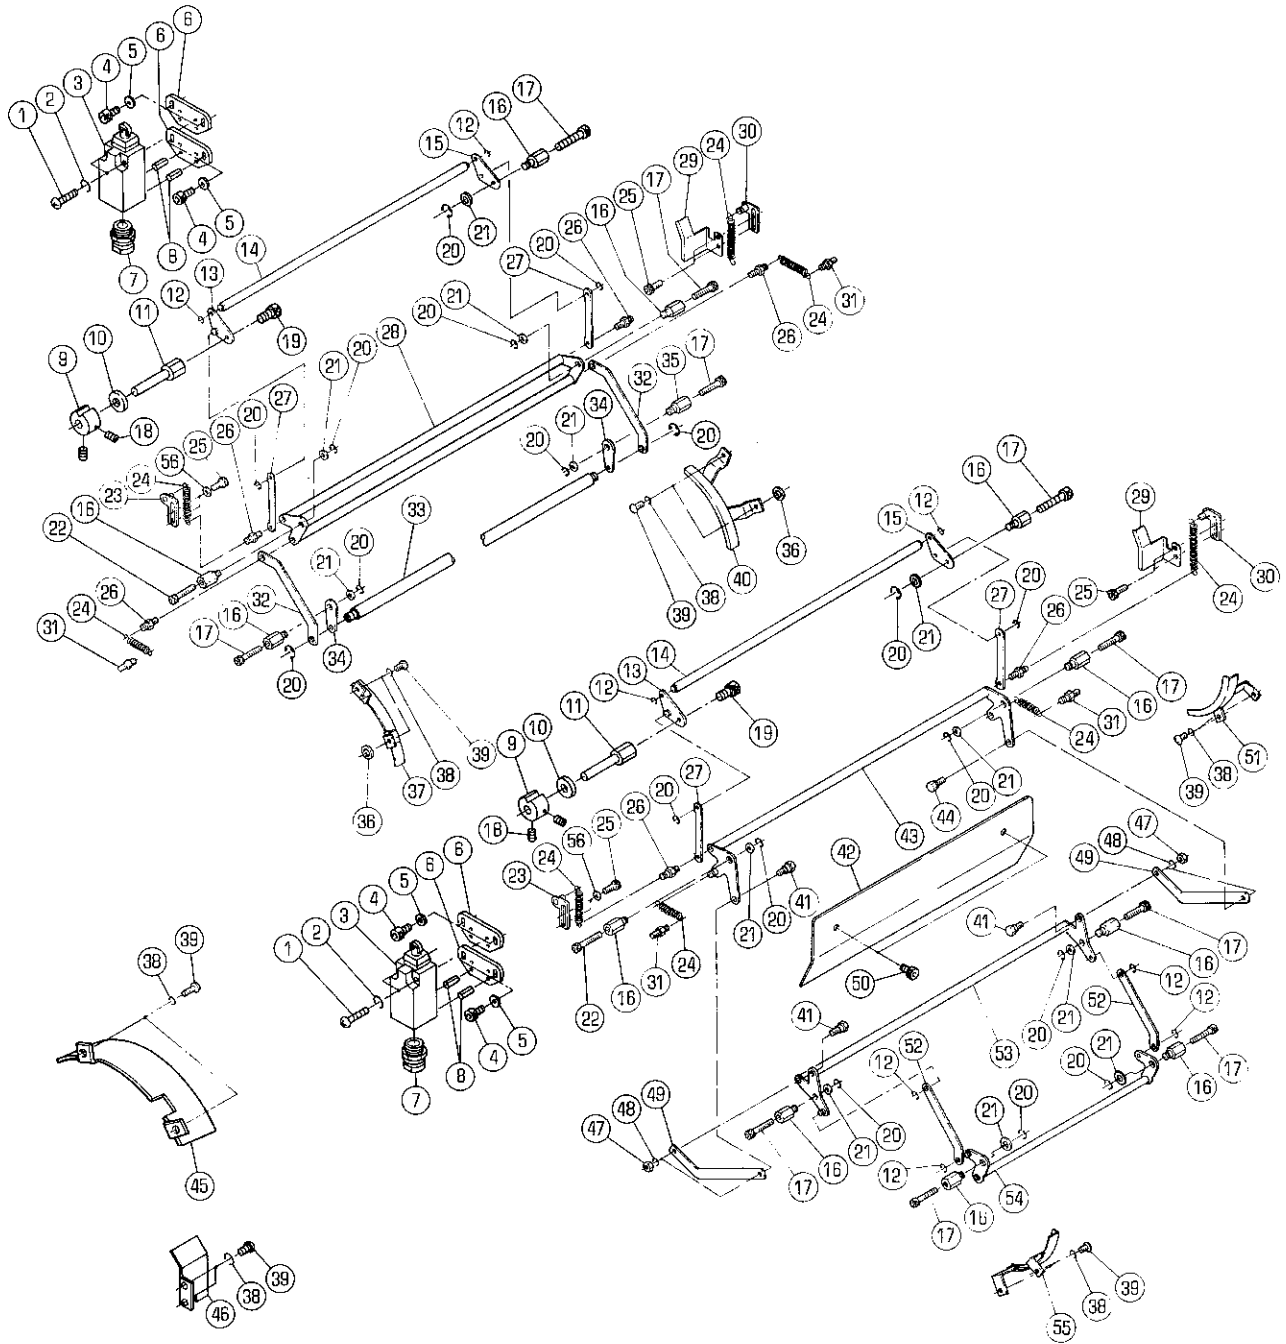

アッセンブリー
(ハンシットウサツパ°ンコウカソウチナシ)
SAFETY BAR
(PRESS WITHOUT PLATE CHANGER)

セクション
SECTION

セクション番号
SECTION NUMBER

5342Z 755

アンセツンハ-

(ハンシツトウサツハコンコウカンソウチナシ)

SAFETY BAR

(PRESS WITHOUT PLATE CHANGER)

セクション

SECTION

SECTION NUMBER

★マークの部品は単品ではお渡しできませんので、セット番号で注文してください。
When ordering items marked ★, indicate the set number because they are available only as a set.

No.	セット番号/ 部品番号	SET No. PART No.	部品名称/ 構成番号	COMPONENT PARTS	PART NAME	個数 Qty
1	9642042514		ナハコネシ M4X25		SMALL PAN-HEAD SCREW M4X25	4
2	9710040008		ハネサカネ M4		SPRING WASHER M4	4
3	98305002		スイッチ D4D1A32N		SWITCH D4D1A32N	2
4	9670051008		ソケットホルト M5X10		HEXAGON SOCKET BOLT M5X10	8
5	9711050008		サラハネ 5		CONED DISC SPRING 5	8
6	5342 75 113		ブラケット		BRACKET	4
7	98945011		ケーブルグランド CM12		CABLE GRAND CM12	2
8	9410400808		スプリングピン 4X8		SPRING PIN 4X8	4
9	5340 75 733		スイッチカム		SWITCH CAM	2
10	5290 44 191		カラー		COLLAR	2
11	5342 75 713		スタット		STUD	2
12	9721040008		E-リング E-4		E-RING E-4	8
13	5344 75 710		アーム		ARM	2
14	5340 75 781		シャフト		SHAFT	2
15	5344 75 720		アーム		ARM	2
16	5340 75 712		スタット		STUD	11
17	9670063008		ソケットホルト M6X30		HEXAGON SOCKET BOLT M6X30	10
18	9684050508		トメネシ M5X5		SET SCREW M5X5	4
19	9670081208		ソケットホルト M8X12		HEXAGON SOCKET BOLT M8X12	2
20	9721070008		E-リング E-7		E-RING E-7	18
21	5290 29 313		ワッシャー		WASHER	12
22	9670062008		ソケットホルト M6X20		HEXAGON SOCKET BOLT M6X20	2
23	5341 75 770		プレート		PLATE	2
24	5480 25 418		スプリング		SPRING	8
25	9670051608		ソケットホルト M5X16		HEXAGON SOCKET BOLT M5X16	8
26	5340 75 723		ピン		PIN	6
27	5340 75 714		リンク		LINK	4
28	5340 75 740		アンセツンハ- (D)		SAFETY BAR (D)	1
29	5340 75 116-3		カバー		COVER	2
30	5341 75 780		プレート		PLATE	2
31	5290 37 433		ハネカケ		SPRING STUD	4
32	5340 75 741		リンク		LINK	2
33	5344 75 722		アンセツンハ-		SAFETY BAR	1
34	5340 75 751-1		アーム		ARM	2
35	5340 75 724		スタット		STUD	1
36	5560 54 143		スパーサー		SPACER	2
37	5340 75 114-1		カバー		COVER	1
38	9710050008		ハネサカネ M5		SPRING WASHER M5	12
39	9642051014		ナハコネシ M5X10		SMALL PAN-HEAD SCREW M5X10	12
40	5340 75 115-1		カバー		COVER	1
41	5340 75 718		ピン		PIN	3
42	5344 75 751		カバー		COVER	1
43	5340 75 720		アンセツンハ- (B)		SAFETY BAR (B)	1
44	5340 75 717		ピン		PIN	1
45	5344 75 811-1		カバー		COVER	1
46	5330 73 071-1		カバー		COVER	1
47	9660060014		ナット M6		HEXAGON NUT M6	4
48	9710060008		ハネサカネ M6		SPRING WASHER M6	4
49	5340 75 725		リンク		LINK	2
50	9670051001		ソケットホルト M5X10		HEXAGON SOCKET BOLT M5X10	2
51	5340 75 118-1		カバー		COVER	1
52	5340 75 922-1		リンク		LINK	2
53	5340 75 920		アンセツンハ-		SAFETY BAR	1
54	5340 75 910		アンセツンハ-		SAFETY BAR	1
55	5340 75 117-1		カバー		COVER	1
56	9715050014		ヒラサカネ M5		PLAIN WASHER M5	4