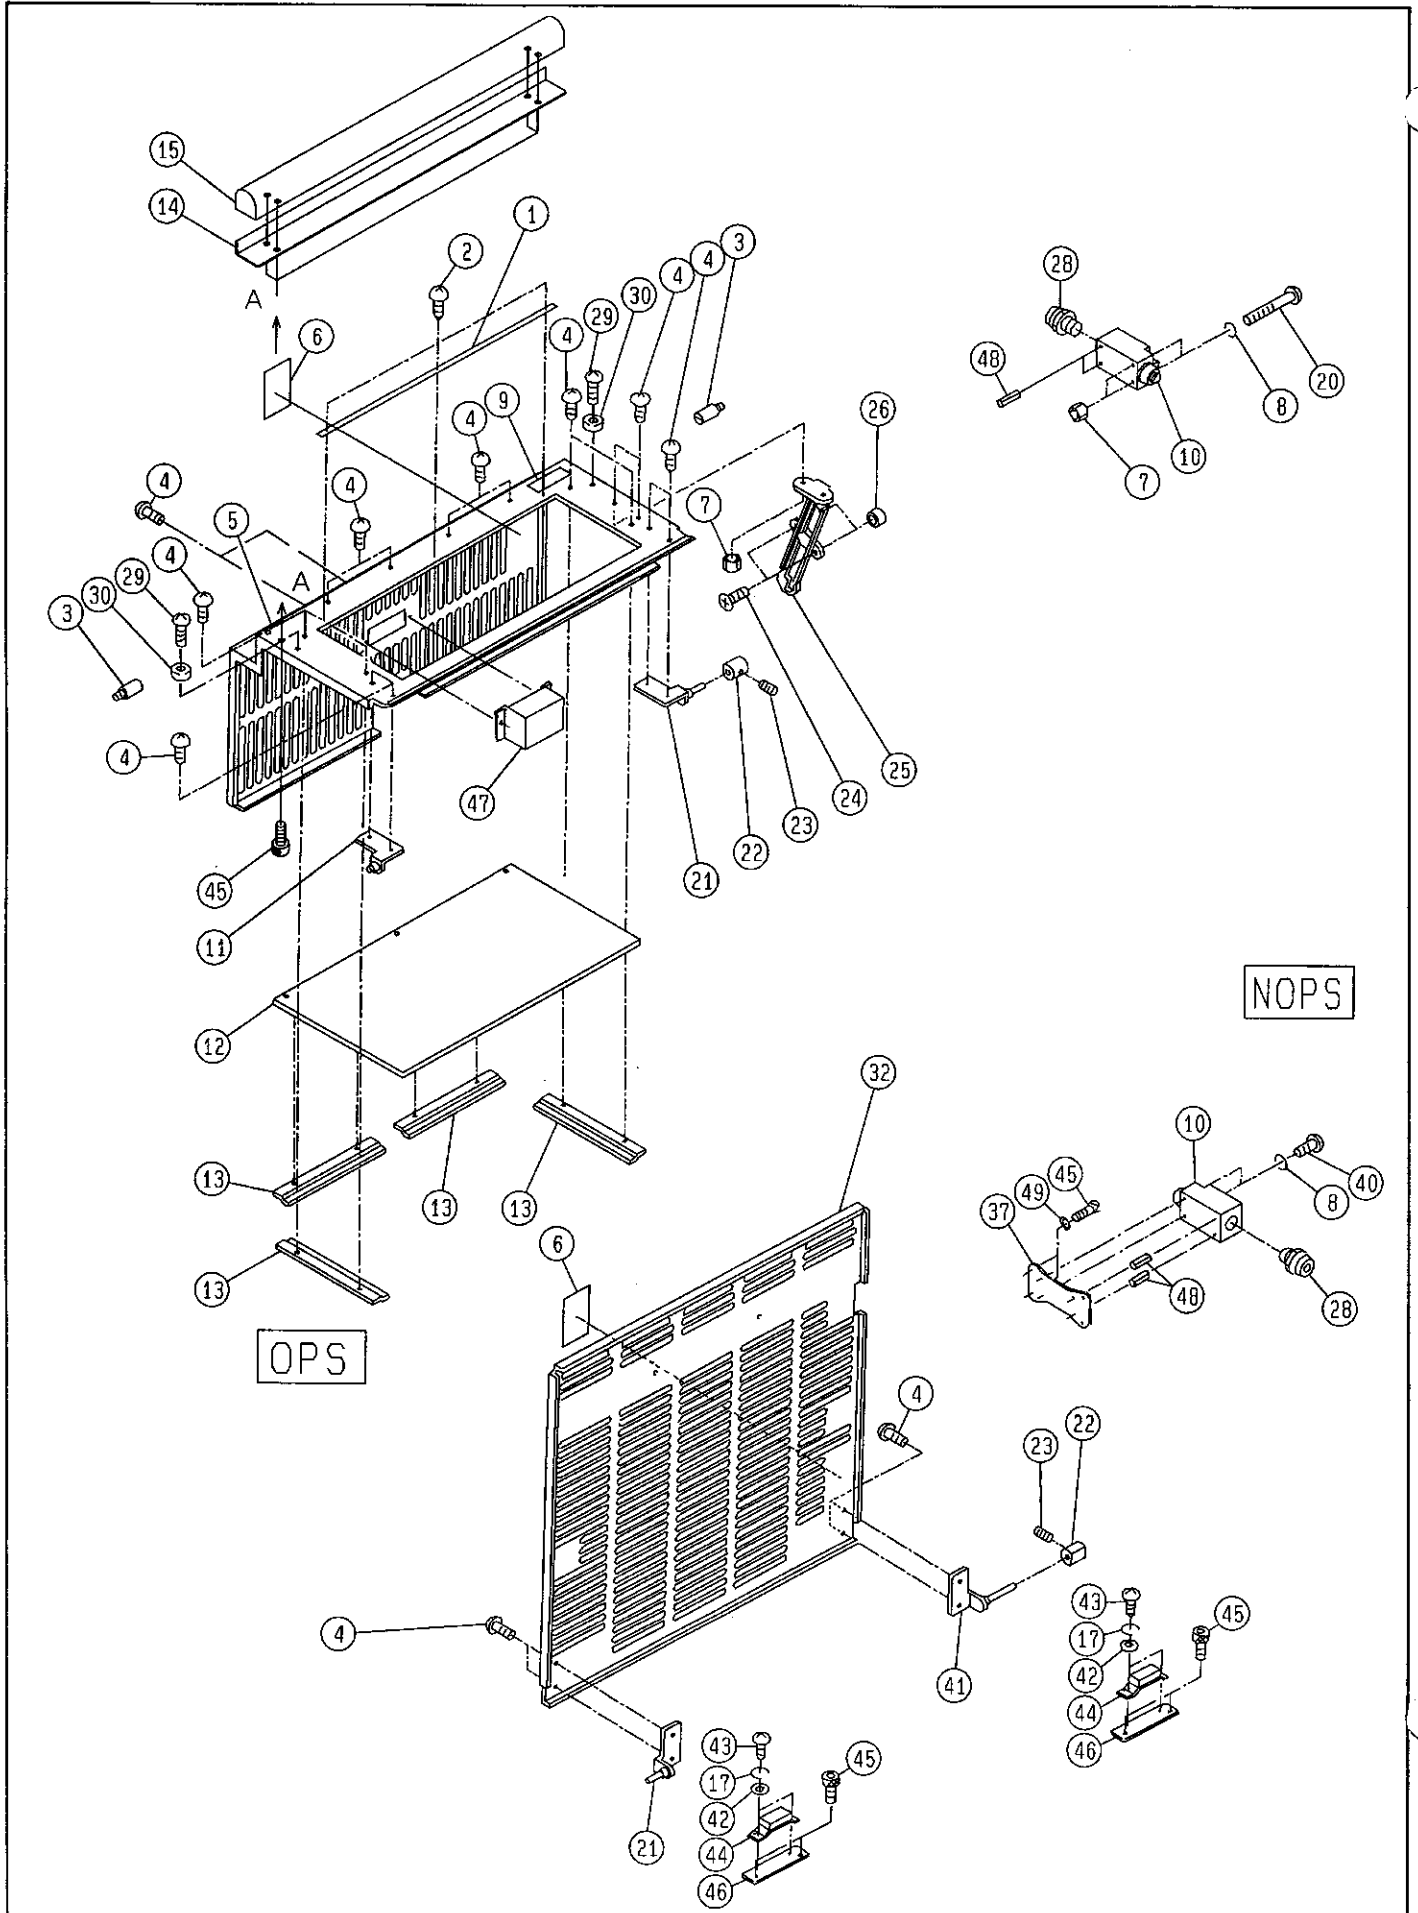

アンセツカバ- (ハイシカワ)
(ハツシトウサツハコウカソウチツキ)
SAFETY COVER (DELIVERY SIDE)
(PRESS WITH PLATE CHANGER)

セクション
SECTION

セクション番号
SECTION NUMBER

534BZ 753

アッセンカハ〜 (ハイシカ〜)
(ハンシトウサツハ〜ンコウカンソウチツキ)
SAFETY COVER (DELIVERY SIDE)
(PRESS WITH PLATE CHANGER)

セクション
SECTION

セクション番号

SECTION NUMBER

534BZ 753

★マークの部品は単品ではお渡しできませんので、セット番号で注文してください。
When ordering items marked ★, indicate the set number because they are available only as a set.

No.	セット番号/ 部品番号	SET No PART No	部品名称/ 構成番号	COMPONENT PARTS	PART NAME No	個数 Qty
1	5340 75 621		プレート		PLATE	1
2	90730		ハ〜カーヒ〜ヨウ 1.6X5		RIVET 1.6X5	3
3	5290 52 422		ピン		PIN	2
4	9642040807		ナ〜コネシ〜 M4X8		SMALL PAN-HEAD SCREW M4X8	20
5	5344 75 994		カバー		COVER	1
6	5290 74 082-1		ラ〜ル(エイコ〜)		LABEL(ENGLISH)	2
6	5290 74 092		ラ〜ル(ニホンコ〜)		LABEL(JAPANESE)	2
7	9660040014		ナット M4		HEXAGON NUT M4	4
8	9710040008		ハ〜ネサ〜カ〜ネ M4		SPRING WASHER M4	4
9	5344 74 612		ラ〜ル(ニホンコ〜)		LABEL(JAPANESE)	1
9	5344 74 613		ラ〜ル(エイコ〜)		LABEL(ENGLISH)	1
10	98305002		スイッチ D4D1A32N		SWITCH D4D1A32N	2
11	5330 89 620		ヒンジ		HINGE	1
12	5344 75 993		カバー		COVER	1
13	5340 75 615		オサエイタ		FIXING PLATE	4
14	5344 75 995		プレート		PLATE	1
15	5344 75 990		パイプ		PIPE	1
17	9710030008		ハ〜ネサ〜カ〜ネ M3		SPRING WASHER M3	4
20	9642043514		ナ〜コネシ〜 M4X35		SMALL PAN-HEAD SCREW M4X35	2
21	5295 75 020-1		ヒンジ		HINGE	2
22	5342 75 612		スイッチカム		SWITCH CAM	2
23	9684050508		トメネシ〜 M5X5		SET SCREW M5X5	2
24	9648051214		サラコネシ〜 M5X12		SMALL FLUSH HEAD SCREW M5X12	2
25	5310 32 119		ロータリーステ〜		ROTARY STAY	1
26	5300 54 332		カラー		COLLAR	2
28	98945011		ケーブルグランド CM12		CABLE GRAND CM12	2
29	9642041414		ナ〜コネシ〜 M4X14		SMALL PAN-HEAD SCREW M4X14	2
30	92314022		ゴムアワシ CK-17		RUBBER BASE CK-17	2
32	5344 75 511-2		カバー		COVER	1
37	5342 75 115		プレート		PLATE	1
40	9642042514		ナ〜コネシ〜 M4X25		SMALL PAN-HEAD SCREW M4X25	2
41	5340 75 220		ヒンジ		HINGE	1
42	9716030014		ヒラサ〜カ〜ネ M3		PLAIN WASHER M3	4
43	9642030514		ナ〜コネシ〜 M3X5		SMALL PAN-HEAD SCREW M3X5	4
44	92310004		キャッチ TL-99S		CATCH TL-99S	2
45	9670051008		ソケットホルト M5X10		HEXAGON SOCKET BOLT M5X10	10
46	5344 55 115		ブラケット		BRACKET	2
47	5340 75 442		カバー		COVER	1
48	9410400808		スプリングピン 4X8		SPRING PIN 4X8	4
49	9711050008		サラハ〜ネ 5		CONED DISC SPRING 5	2