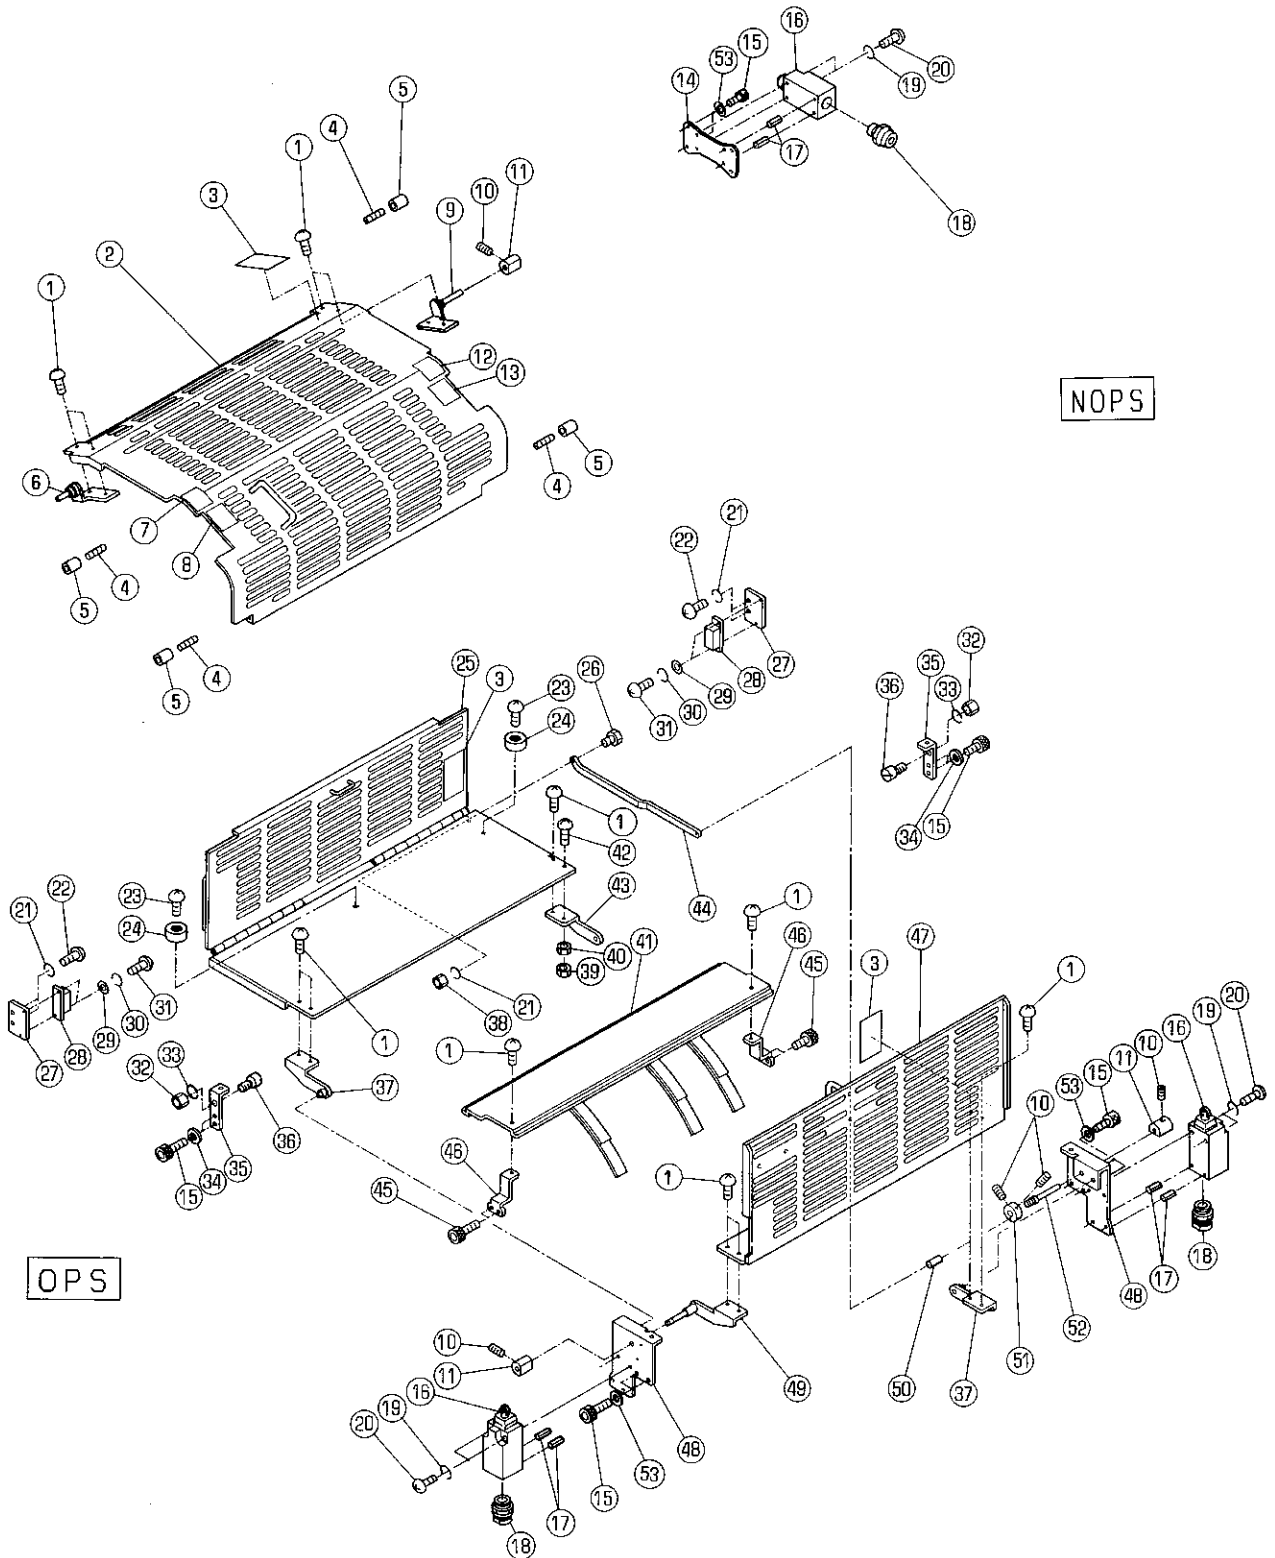

アンセツカバ- (アツトウウエ)
(ハンシトウサツパコウカソウチナシ)
SAFETY COVER (IMPRESSION C.)
(PRESS WITHOUT PLATE CHANGER)

セクション
SECTION

セクション番号
SECTION NUMBER

5342Z 751

アソセツカハカ (アツトウウエ)
(ハンシトウサツハコウカンソウチナシ)
SAFETY COVER (IMPRESSION C.)
(PRESS WITHOUT PLATE CHANGER)

セクション
SECTION

セクション番号
SECTION NUMBER

5342Z 751

★マークの部品は単品ではお渡しできませんので、セット番号で注文してください。
When ordering items marked ★, indicate the set number because they are available only as a set.

No.	セット番号/ 部品番号	SET No. PART No.	部品名称/ 構成番号	COMPONENT PARTS	PART NAME No.	個数 Qty
1	9642040807		ナハコネシ M4X8		SMALL PAN-HEAD SCREW M4X8	13
2	5344 75 211-3		カハカ		COVER	1
3	5290 74 082-1		ラベル(エイコ)		LABEL(ENGLISH)	3
3	5290 74 092		ラベル(ニホンコ)		LABEL(JAPANESE)	3
4	5722 76 152		ネジ		SCREW	4
5	5344 75 221		チューブ		TUBE	4
6	5295 75 040		ヒンジ		HINGE	1
7	5344 74 533		ラベル		LABEL	1
8	5344 74 531		ラベル		LABEL	1
9	5322 75 020-1		ヒンジ		HINGE	1
10	9684050508		トメネジ M5X5		SET SCREW M5X5	5
11	5342 75 612		スイッチカム		SWITCH CAM	3
12	5344 74 534		ラベル		LABEL	1
13	5344 74 532		ラベル		LABEL	1
14	5342 75 115		プレート		PLATE	1
15	9670051008		ソケットホルト M5X10		HEXAGON SOCKET BOLT M5X10	10
16	98305002		スイッチ D4D1A32N		SWITCH D4D1A32N	3
17	9410400808		スプリングピン 4X8		SPRING PIN 4X8	6
18	98945011		ケーブルグランド CM12		CABLE GRAND CM12	3
19	9710040008		ハネサカネ M4		SPRING WASHER M4	6
20	9642042514		ナハコネシ M4X25		SMALL PAN-HEAD SCREW M4X25	6
21	9710050008		ハネサカネ M5		SPRING WASHER M5	5
22	9642051014		ナハコネシ M5X10		SMALL PAN-HEAD SCREW M5X10	4
23	9642041414		ナハコネシ M4X14		SMALL PAN-HEAD SCREW M4X14	2
24	92314022		ゴムアジ CK-17		RUBBER BASE CK-17	2
25	5344 75 350-3		カハカ		COVER	1
26	5512 75 359		ピン		PIN	1
27	5344 75 112		ブラケット		BRACKET	2
28	92310008		マグネットキャッチ TL-78S		MAGNET CATCH TL-78S	2
29	9716030014		ヒラサカネ M3		PLAIN WASHER M3	4
30	9710030008		ハネサカネ M3		SPRING WASHER M3	4
31	9642030514		ナハコネシ M3X5		SMALL PAN-HEAD SCREW M3X5	4
32	9660060014		ナット M6		HEXAGON NUT M6	2
33	9710060008		ハネサカネ M6		SPRING WASHER M6	2
34	9716050014		ヒラサカネ M5		PLAIN WASHER M5	4
35	5344 75 313-1		ブラケット		BRACKET	2
36	5290 52 532		ピン		PIN	2
37	5344 75 330		ブラケット		BRACKET	2
38	9660050014		ナット M5		HEXAGON NUT M5	1
39	5430 21 518-1		ナット		NUT	1
40	9660040014		ナット M4		HEXAGON NUT M4	1
41	5344 75 340		カハカ		COVER	1
42	9642041207		ナハコネシ M4X12		SMALL PAN-HEAD SCREW M4X12	1
43	5344 75 323		ブラケット		BRACKET	1
44	5344 75 353		リンク		LINK	1
45	9670051608		ソケットホルト M5X16		HEXAGON SOCKET BOLT M5X16	4
46	5344 75 343		ブラケット		BRACKET	2
47	5344 75 311-2		カハカ		COVER	1
48	5342 75 312		ブラケット		BRACKET	2
49	5344 75 320		ブラケット		BRACKET	1
50	9410201008		スプリングピン 2X10		SPRING PIN 2X10	1
51	5332 75 115		ボス		BOSS	1
52	5344 75 325		ピン		PIN	1
53	9711050008		サラハネ 5		CONED DISC SPRING 5	6