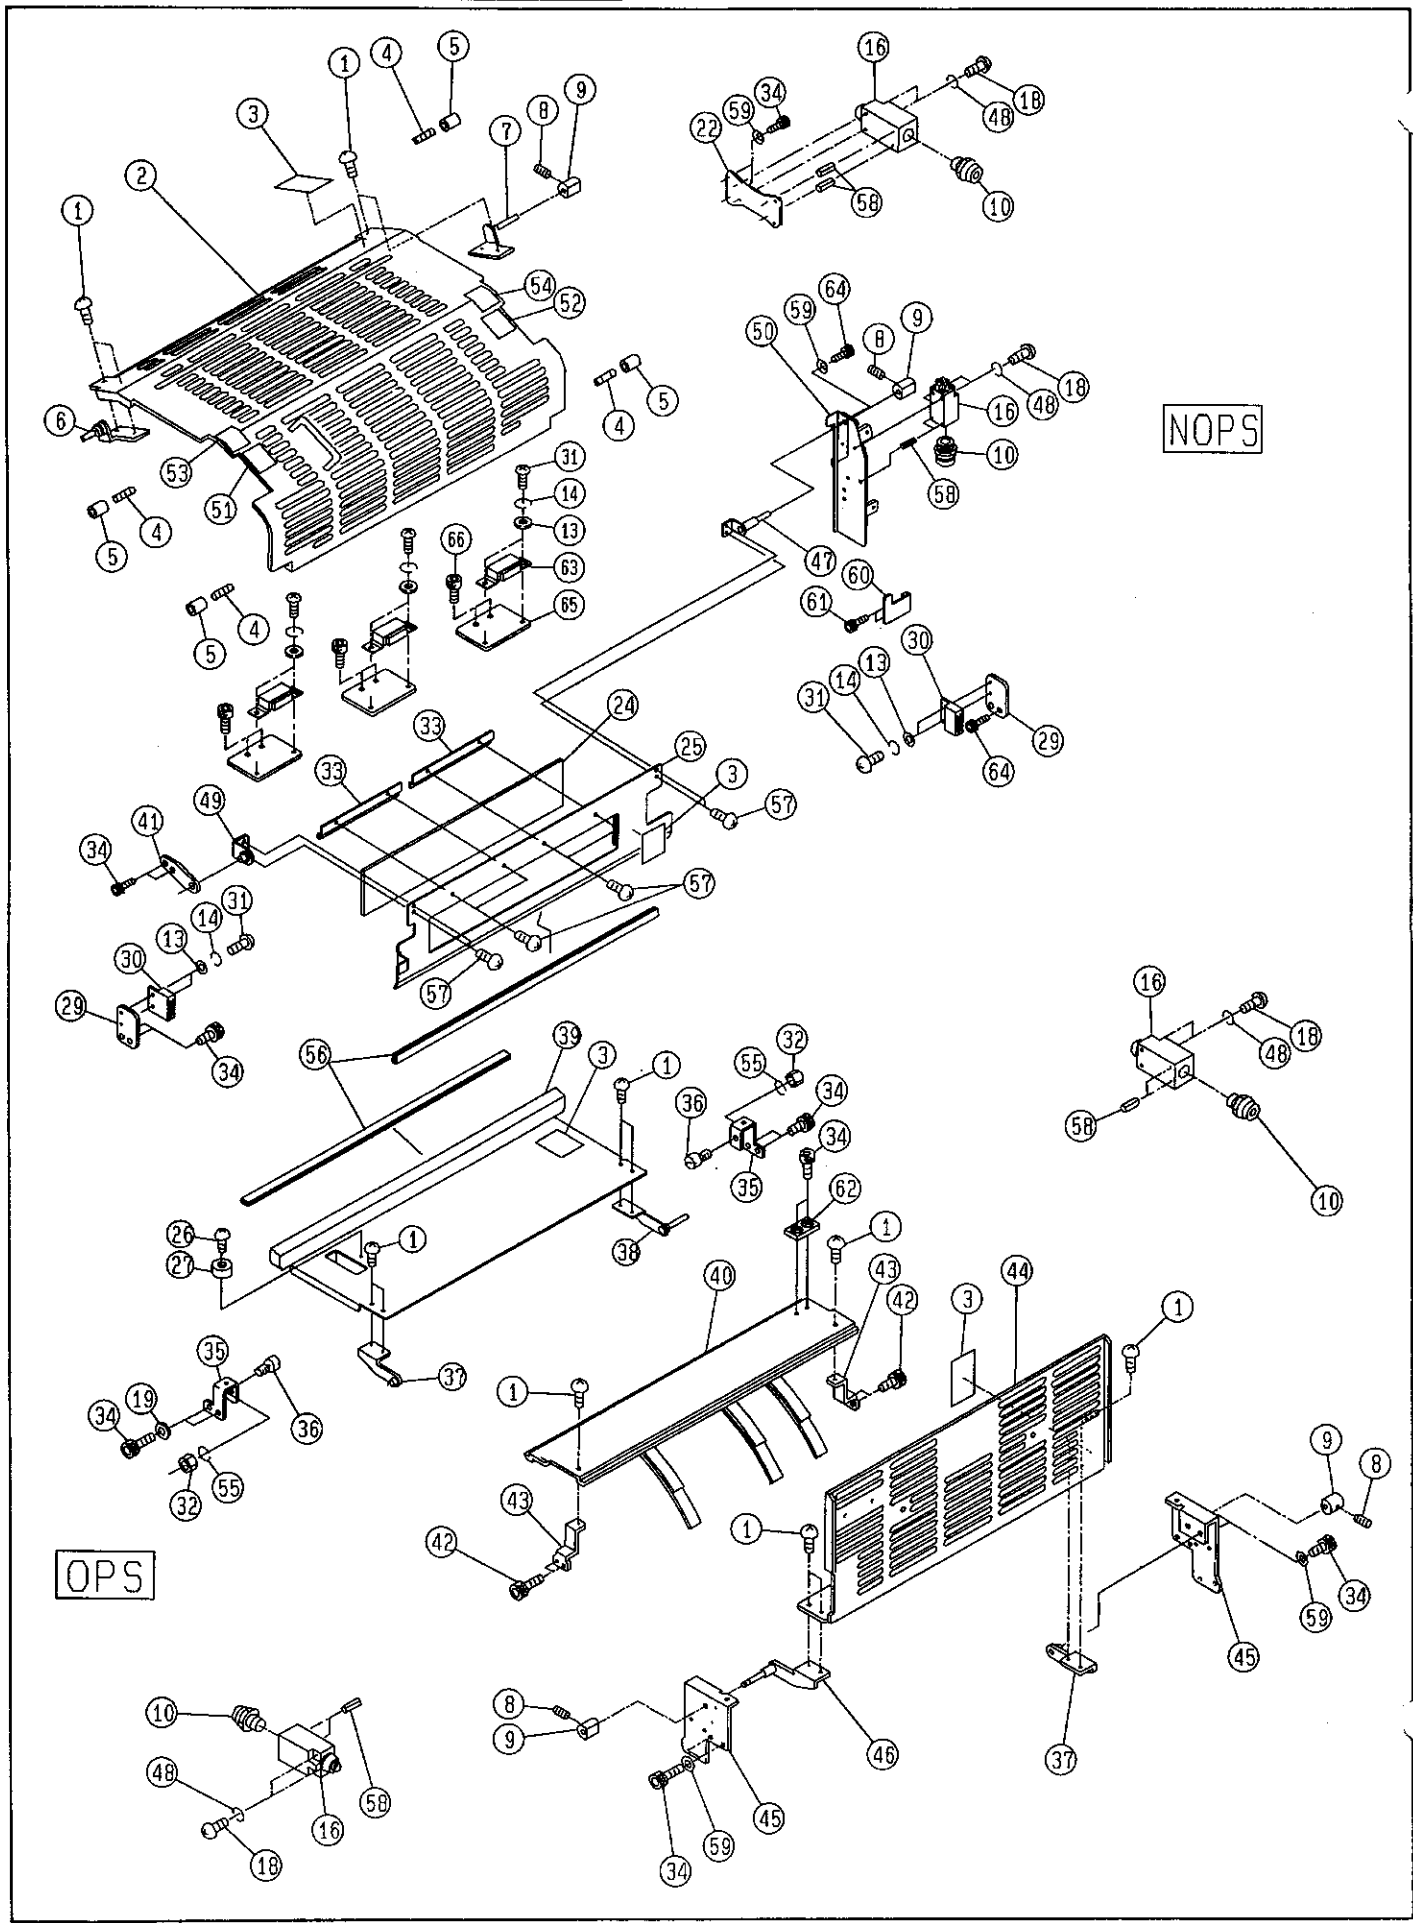

アソセツカハバ（アツトウウエ）
(ハンヨトウサツパソコウカンソウチツキ)
SAFETY COVER (IMPRESSION C.)
(PRESS WITH PLATE CHANGER)

セクション
SECTION

セクション番号
SECTION NUMBER

534BZ 751

NOPS

OPS

アンセツンカハ〜 (アツトウウエ)
(ハンシツトウサツハ〜ンコウカソウチツキ)
SAFETY COVER (IMPRESSION C.)
(PRESS WITH PLATE CHANGER)

セクション
SECTION

セクション番号
SECTION NUMBER

534BZ 751

★マークの部品は単品ではお渡しできませんので、セット番号で注文してください。
When ordering items marked ★, indicate the set number because they are available only as a set.

No.	セット番号/ 部品番号	SET No PART No	部品名称/ 構成番号	COMPONENT PARTS	PART NAME	個数 Qty
1	9642040807		ナハコネシ M4X8		SMALL PAN-HEAD SCREW M4X8	14
2	5344 75 211-3		カハ〜		COVER	1
3	5290 74 082-1		ラハ〜ル(エイコ)		LABEL(ENGLISH)	4
3	5290 74 092		ラハ〜ル(ニホンコ)		LABEL(JAPANESE)	4
4	5722 76 152		ネシ		SCREW	4
5	5344 75 221		チューブ		TUBE	4
6	5295 75 040		ヒンジ		HINGE	1
7	5322 75 020-1		ヒンジ		HINGE	1
8	9684050508		トメネシ M5X5		SET SCREW M5X5	4
9	5342 75 612		スイッチカム		SWITCH CAM	4
10	98945011		ケーブルグランド CM12		CABLE GRAND CM12	4
13	9716030014		ヒラサカカネ M3		PLAIN WASHER M3	10
14	9710030008		ハネサカカネ M3		SPRING WASHER M3	10
16	98305002		スイッチ D4D1A32N		SWITCH D4D1A32N	4
18	9642042514		ナハコネシ M4X25		SMALL PAN-HEAD SCREW M4X25	8
19	9716050014		ヒラサカカネ M5		PLAIN WASHER M5	2
22	5342 75 115		プレート		PLATE	1
24	5344 75 654		カハ〜		COVER	1
25	5344 75 653		カハ〜		COVER	1
26	9642041414		ナハコネシ M4X14		SMALL PAN-HEAD SCREW M4X14	1
27	92314022		ゴムアジ CK-17		RUBBER BASE CK-17	1
29	5344 75 644		ブラケット		BRACKET	2
30	91387		マグネットキャッチ TL-105-S		MAGNET CATCH TL-105-S	2
31	9642030514		ナハコネシ M3X5		SMALL PAN-HEAD SCREW M3X5	10
32	9660060014		ナット M6		HEXAGON NUT M6	2
33	5340 75 615		オサエイタ		FIXING PLATE	2
34	9670051008		ソケットホルト M5X10		HEXAGON SOCKET BOLT M5X10	16
35	5344 75 682		ブラケット		BRACKET	2
36	5290 52 532		ピン		PIN	2
37	5344 75 330		ブラケット		BRACKET	2
38	5344 75 690		ブラケット		BRACKET	1
39	5344 75 681		カハ〜		COVER	1
40	5344 75 390		カハ〜		COVER	1
41	5344 75 645		ブラケット		BRACKET	1
42	9670051608		ソケットホルト M5X16		HEXAGON SOCKET BOLT M5X16	4
43	5344 75 343		ブラケット		BRACKET	2
44	5344 75 360		カハ〜		COVER	1
45	5342 75 312		ブラケット		BRACKET	2
46	5344 75 320		ブラケット		BRACKET	1
47	5344 75 660		ヒンジ		HINGE	1
48	9710040008		ハネサカカネ M4		SPRING WASHER M4	8
49	5344 75 650		ヒンジ		HINGE	1
50	5342 73 643		ブラケット(ダークグレー)		BRACKET(DARK GRAY)	1
50	5344 73 643		ブラケット		BRACKET	1
51	5344 74 531		ラハ〜ル		LABEL	1
52	5344 74 532		ラハ〜ル		LABEL	1
53	5344 74 533		ラハ〜ル		LABEL	1
54	5344 74 534		ラハ〜ル		LABEL	1
55	9710060008		ハネサカカネ M6		SPRING WASHER M6	2
56	5344 75 643		クツシヨンゴム		DAMPER	2
57	5344 75 646		ネシ		SCREW	8
58	9410400808		スプリングピン 4X8		SPRING PIN 4X8	8
59	9711050008		サラハネ 5		CONED DISC SPRING 5	8
60	5344 75 671		カハ〜		COVER	1
61	9670050808		ソケットホルト M5X8		HEXAGON SOCKET BOLT M5X8	2
62	5344 75 737		ブロック		BLOCK	1
63	92310004		キャッチ TL-99S		CATCH TL-99S	3
64	9670051208		ソケットホルト M5X12		HEXAGON SOCKET BOLT M5X12	4
65	5344 55 136		ブラケット		BRACKET	3