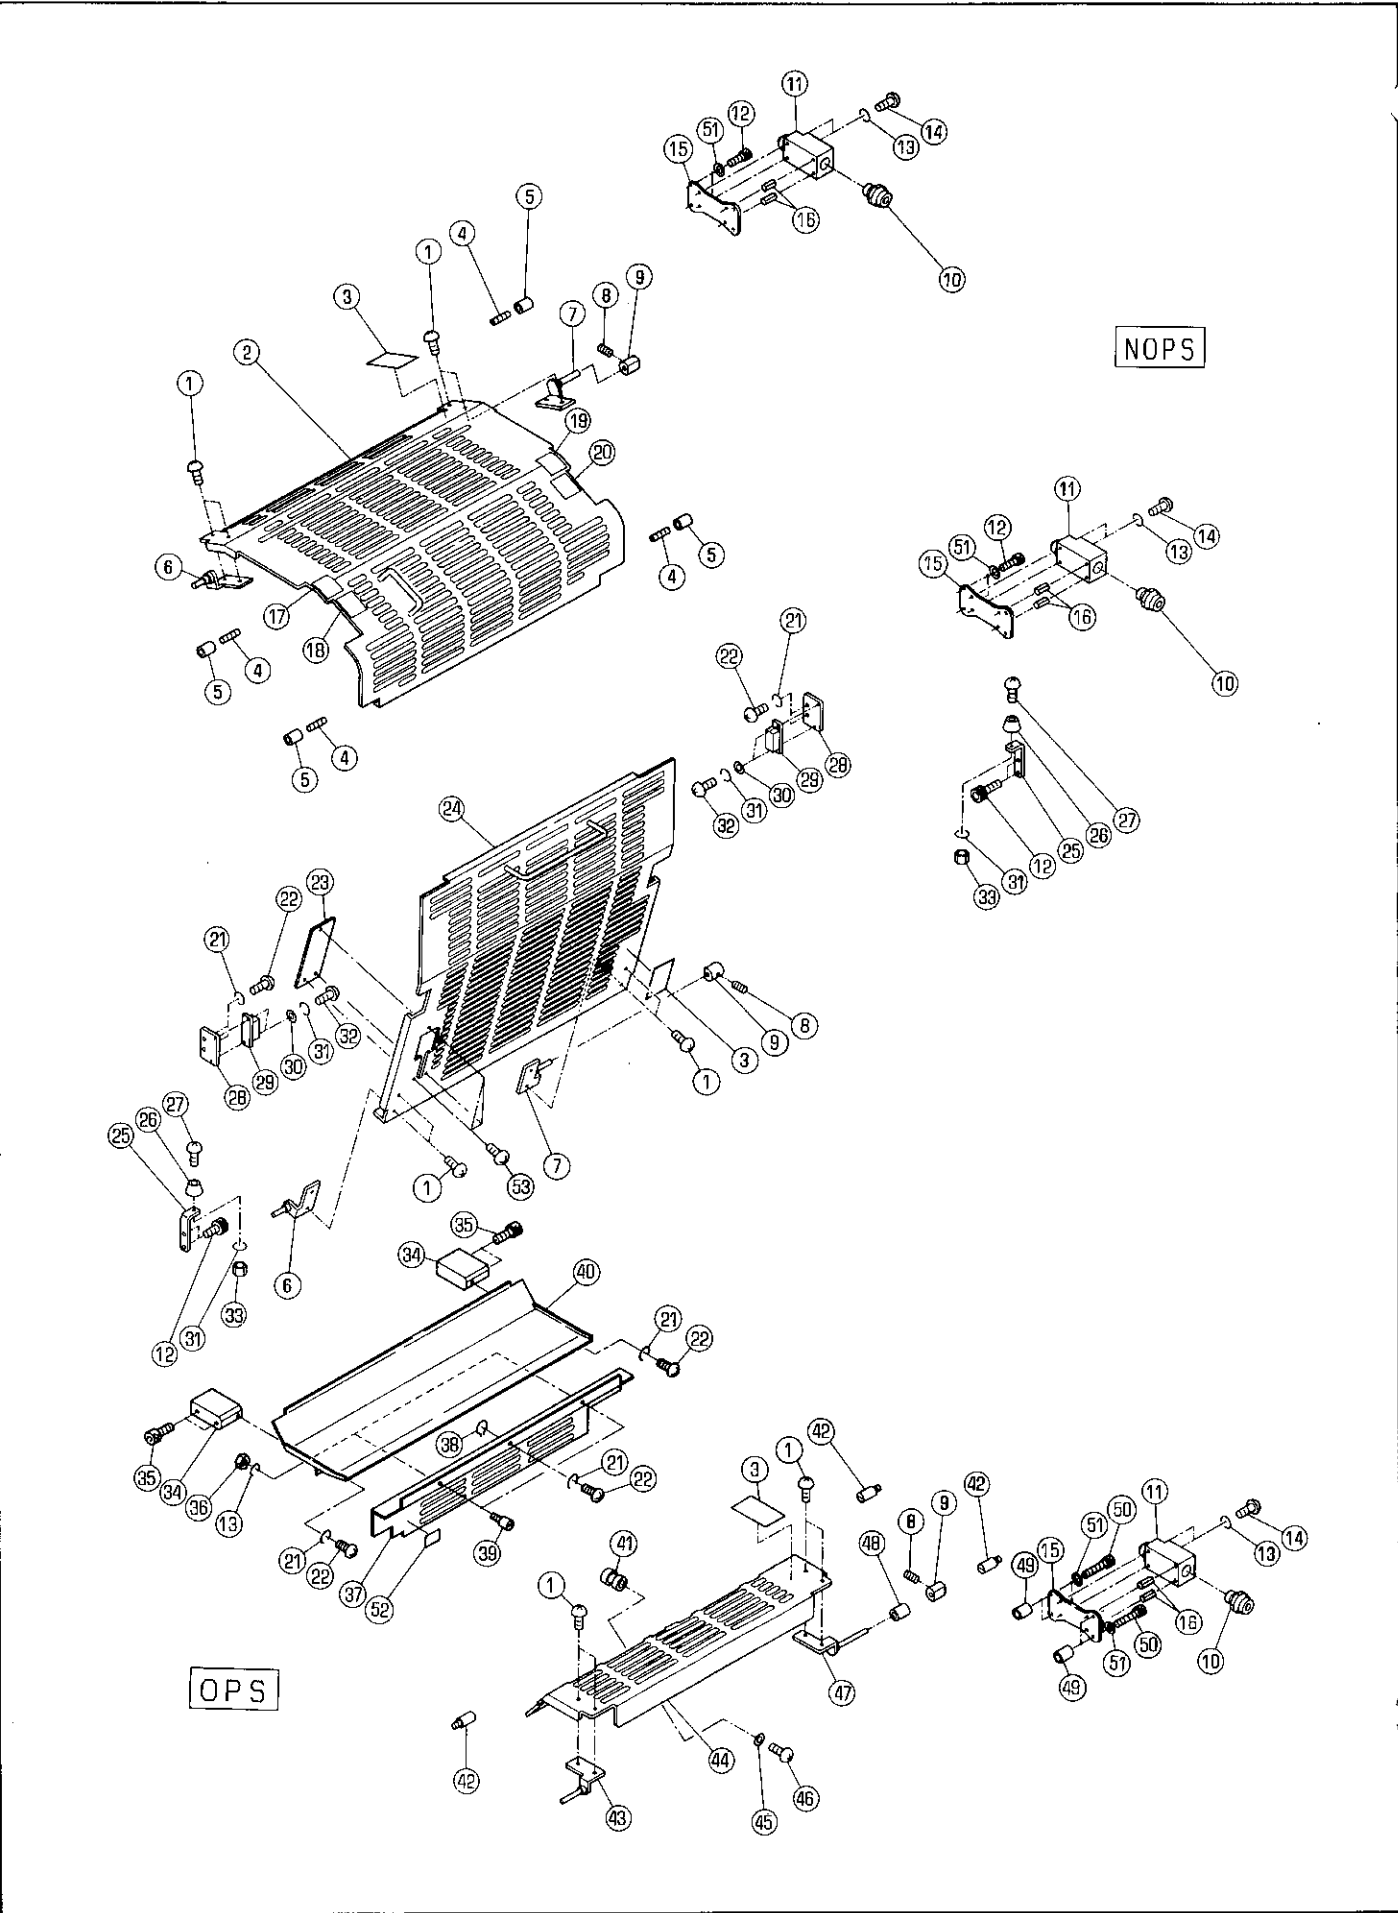

アンセツカハツ (キユウシカツ)
(ハンショウツウサツハコウカンソウチナシ)
SAFETY COVER (FEEDER SIDE)
(PRESS WITHOUT PLATE CHANGER)

セクション
SECTION

セクション番号
SECTION NUMBER

5342Z 750

アンセツンカハ― (キウシカマツ)
(ハンシツトウサツハコウカンソウチナシ)
SAFETY COVER (FEEDER SIDE)
(PRESS WITHOUT PLATE CHANGER)

セクション
SECTION

セクション番号

SECTION NUMBER

5342Z 750

★マークの部品は単品ではお渡してきませんので、セット番号で注文してください。
When ordering items marked ★, indicate the set number because they are available only as a set.

No.	セット番号/ 部品番号	SET No PART No	部品名称/ 構成番号	COMPONENT PARTS	PART NAME	個数 Q'ty
1	9642040807		ナハコネシ M4X8		SMALL PAN-HEAD SCREW M4X8	12
2	5344 75 211-3		カハ―		COVER	1
3	5290 74 082-1		ラベル(エイコ)		LABEL(ENGLISH)	3
3	5290 74 092		ラベル(ニホンコ)		LABEL(JAPANESE)	3
4	5722 76 152		ネシ		SCREW	4
5	5344 75 221		チューブ		TUBE	4
6	5295 75 040		ヒンジ		HINGE	2
7	5322 75 020-1		ヒンジ		HINGE	2
8	9684050508		トメネシ M5X5		SET SCREW M5X5	3
9	5342 75 612		スイッチカム		SWITCH CAM	3
10	98945011		ケーブルグランド CM12		CABLE GRAND CM12	3
11	98305002		スイッチ D4D1A32N		SWITCH D4D1A32N	3
12	9670051008		ソケットホルト M5X10		HEXAGON SOCKET BOLT M5X10	8
13	9710040008		ハネサカネ M4		SPRING WASHER M4	8
14	9642042514		ナハコネシ M4X25		SMALL PAN-HEAD SCREW M4X25	6
15	5342 75 115		プレート		PLATE	3
16	9410400808		スプリングピン 4X8		SPRING PIN 4X8	6
17	5344 74 533		ラベル		LABEL	1
18	5344 74 531		ラベル		LABEL	1
19	5344 74 534		ラベル		LABEL	1
20	5344 74 532		ラベル		LABEL	1
21	9710050008		ハネサカネ M5		SPRING WASHER M5	7
22	9642051014		ナハコネシ M5X10		SMALL PAN-HEAD SCREW M5X10	7
23	5342 75 112		カハ―		COVER	1
24	5344 75 111-3		アンセツンカハ―		SAFETY COVER	1
25	5344 75 114		ブラケット		BRACKET	2
26	91396		ゴムアシ C-30-RK-12		RUBBER BASE C-30-RK-12	2
27	9642031214		ナハコネシ M3X12		SMALL PAN-HEAD SCREW M3X12	2
28	5344 75 112		ブラケット		BRACKET	2
29	92310008		マグネットキャッチ TL-78S		MAGNET CATCH TL-78S	2
30	9716030014		ヒラサカネ M3		PLAIN WASHER M3	4
31	9710030008		ハネサカネ M3		SPRING WASHER M3	6
32	9642030514		ナハコネシ M3X5		SMALL PAN-HEAD SCREW M3X5	4
33	9660030014		ナット M3		HEXAGON NUT M3	2
34	5340 82 794		ブラケット		BRACKET	2
35	9670051608		ソケットホルト M5X16		HEXAGON SOCKET BOLT M5X16	4
36	9660040014		ナット M4		HEXAGON NUT M4	2
37	5342 82 792		カハ―		COVER	1
38	90652		GS-リング GS-5		GS-RING GS-5	1
39	5290 25 512		ピン		PIN	2
40	5342 82 791		カハ―		COVER	1
41	5300 53 213		ツマミ		KNOB	1
42	5300 75 112		ピン		PIN	3
43	5330 75 120-1		ヒンジ		HINGE	1
44	5344 75 621-2		アンセツンカハ―		SAFETY COVER	1
45	9716060014		ヒラサカネ M6		PLAIN WASHER M6	1
46	9642061614		ナハコネシ M6X16		SMALL PAN-HEAD SCREW M6X16	1
47	5332 75 260		ヒンジ		HINGE	1
48	5330 31 218		カラ		COLLAR	1
49	5321 23 313		スパーサー		SPACER	4
50	9670052008		ソケットホルト M5X20		HEXAGON SOCKET BOLT M5X20	4
51	9711050008		サラハネ 5		CONED DISC SPRING 5	8
52	5290 74 084		ラベル(エイコ)		LABEL(ENGLISH)	1
52	5290 74 094		ラベル(ニホンコ)		LABEL(JAPANESE)	1
53	9642040607		ナハコネシ M4X6		SMALL PAN-HEAD SCREW M4X6	3