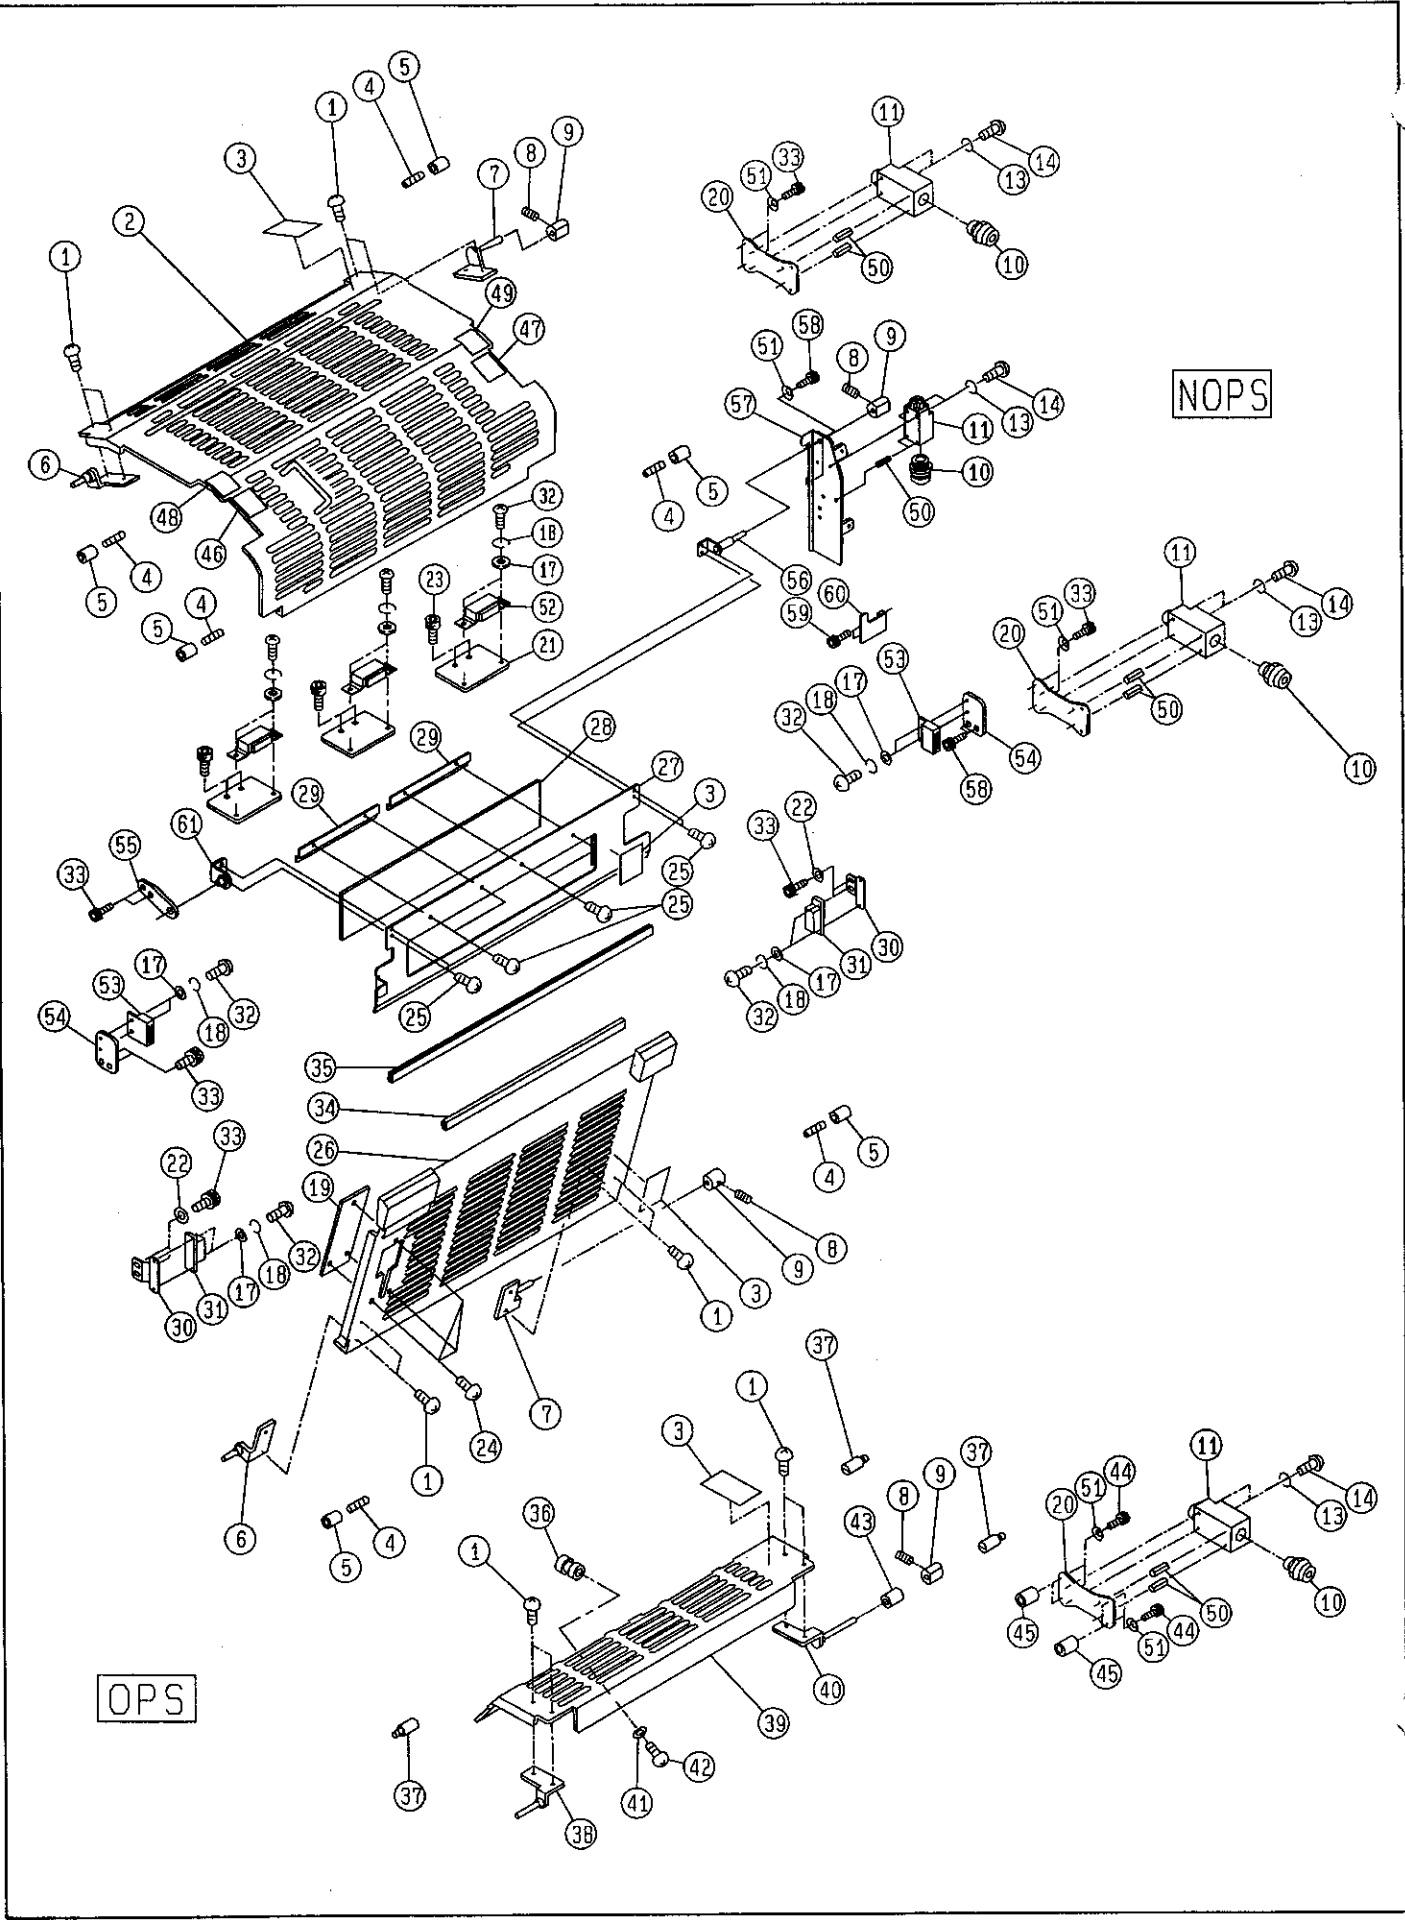

アッセンカパー (キユウシカマワ)
(ハンシトウサツハコウカソウチツキ)
SAFETY COVER (FEEDER SIDE)
(PRESS WITH PLATE CHANGER)

セクション
SECTION

セクション番号
SECTION NUMBER

534BZ 750

アンセツカハ-- (キコウシカワ)
(ハンシトウサツハコウカソウチツキ)
SAFETY COVER (FEEDER SIDE)
(PRESS WITH PLATE CHANGER)

セクション
SECTION

セクション番号

SECTION NUMBER

534BZ 750

★マークの部品は単品ではお渡しできませんので、セット番号で注文してください。
When ordering items marked ★, indicate the set number because they are available only as a set.

No	セット番号/ 部品番号	SET PART	No No	部品名称/ 構成番号	COMPONENT PARTS	PART No	PART NAME	個数 Q'ty
1	9642040807			ナハコネシ	M4X8		SMALL PAN-HEAD SCREW M4X8	12
2	5344 75 211-3			カハ--			COVER	1
3	5290 74 082-1			ラヘル(エイコ)			LABEL(ENGLISH)	4
3	5290 74 092			ラヘル(ニホンコ)			LABEL(JAPANESE)	4
4	5722 76 152			ネシ			SCREW	6
5	5344 75 221			チューフ			TUBE	6
6	5295 75 040			ヒンジ			HINGE	2
7	5322 75 020-1			ヒンジ			HINGE	2
8	9684050508			トメネシ	M5X5		SET SCREW M5X5	4
9	5342 75 612			スイッチカム			SWITCH CAM	4
10	98945011			ケーブルグランド	CM12		CABLE GRAND CM12	4
11	98305002			スイッチ	D4D1A32N		SWITCH D4D1A32N	4
13	9710040008			ハネサカネ	M4		SPRING WASHER M4	8
14	9642042514			ナハコネシ	M4X25		SMALL PAN-HEAD SCREW M4X25	8
17	9716030014			ヒラサカネ	M3		PLAIN WASHER M3	14
18	9710030008			ハネサカネ	M3		SPRING WASHER M3	14
19	5342 75 112			カハ--			COVER	1
20	5342 75 115			プレート			PLATE	3
21	5344 55 136			ブラケット			BRACKET	3
22	9716050014			ヒラサカネ	M5		PLAIN WASHER M5	4
23	9670040808			ソケットホルト	M4X8		HEXAGON SOCKET BOLT M4X8	6
24	9642040607			ナハコネシ	M4X6		SMALL PAN-HEAD SCREW M4X6	3
25	5344 75 646			ネシ			SCREW	8
26	5344 75 631-1			アンセツカハ--			SAFETY COVER	1
27	5344 75 653			カハ--			COVER	1
28	5344 75 654			カハ--			COVER	1
29	5340 75 615			オサエイタ			FIXING PLATE	2
30	5344 75 633			ブラケット			BRACKET	2
31	92310016			マグネットキャッチ	TL-77S		MAGNET CATCH TL-77S	2
32	9642030514			ナハコネシ	M3X5		SMALL PAN-HEAD SCREW M3X5	14
33	9670051008			ソケットホルト	M5X10		HEXAGON SOCKET BOLT M5X10	10
34	5344 75 642			クツヨココム			DAMPER	1
35	5344 75 643			クツヨココム			DAMPER	1
36	5300 53 213			ツマミ			KNOB	1
37	5300 75 112			ピン			PIN	3
38	5330 75 120-1			ヒンジ			HINGE	1
39	5344 75 621-2			アンセツカハ--			SAFETY COVER	1
40	5332 75 260			ヒンジ			HINGE	1
41	9716060014			ヒラサカネ	M6		PLAIN WASHER M6	1
42	9642061614			ナハコネシ	M6X16		SMALL PAN-HEAD SCREW M6X16	1
43	5330 31 218			カラ			COLLAR	1
44	9670052008			ソケットホルト	M5X20		HEXAGON SOCKET BOLT M5X20	4
45	5321 23 313			スペーサー			SPACER	4
46	5344 74 531			ラヘル			LABEL	1
47	5344 74 532			ラヘル			LABEL	1
48	5344 74 533			ラヘル			LABEL	1
49	5344 74 534			ラヘル			LABEL	1
50	9410400808			スプリングピン	4X8		SPRING PIN 4X8	8
51	9711050008			サラハネ	5		CONED DISC SPRING 5	10
52	92310004			キャッチ	TL-99S		CATCH TL-99S	3
53	91387			マグネットキャッチ	TL-105-S		MAGNET CATCH TL-105-S	2
54	5344 75 644			ブラケット			BRACKET	2
55	5344 75 645			ブラケット			BRACKET	1
56	5344 75 660			ヒンジ			HINGE	1
57	5342 73 642			ブラケット			BRACKET	1
57	5344 73 642			ブラケット(ダークグレー)			BRACKET(DARK GRAY)	1
58	9670051208			ソケットホルト	M5X12		HEXAGON SOCKET BOLT M5X12	6
59	9670050808			ソケットホルト	M5X8		HEXAGON SOCKET BOLT M5X8	2
60	5344 75 671			カハ--			COVER	1