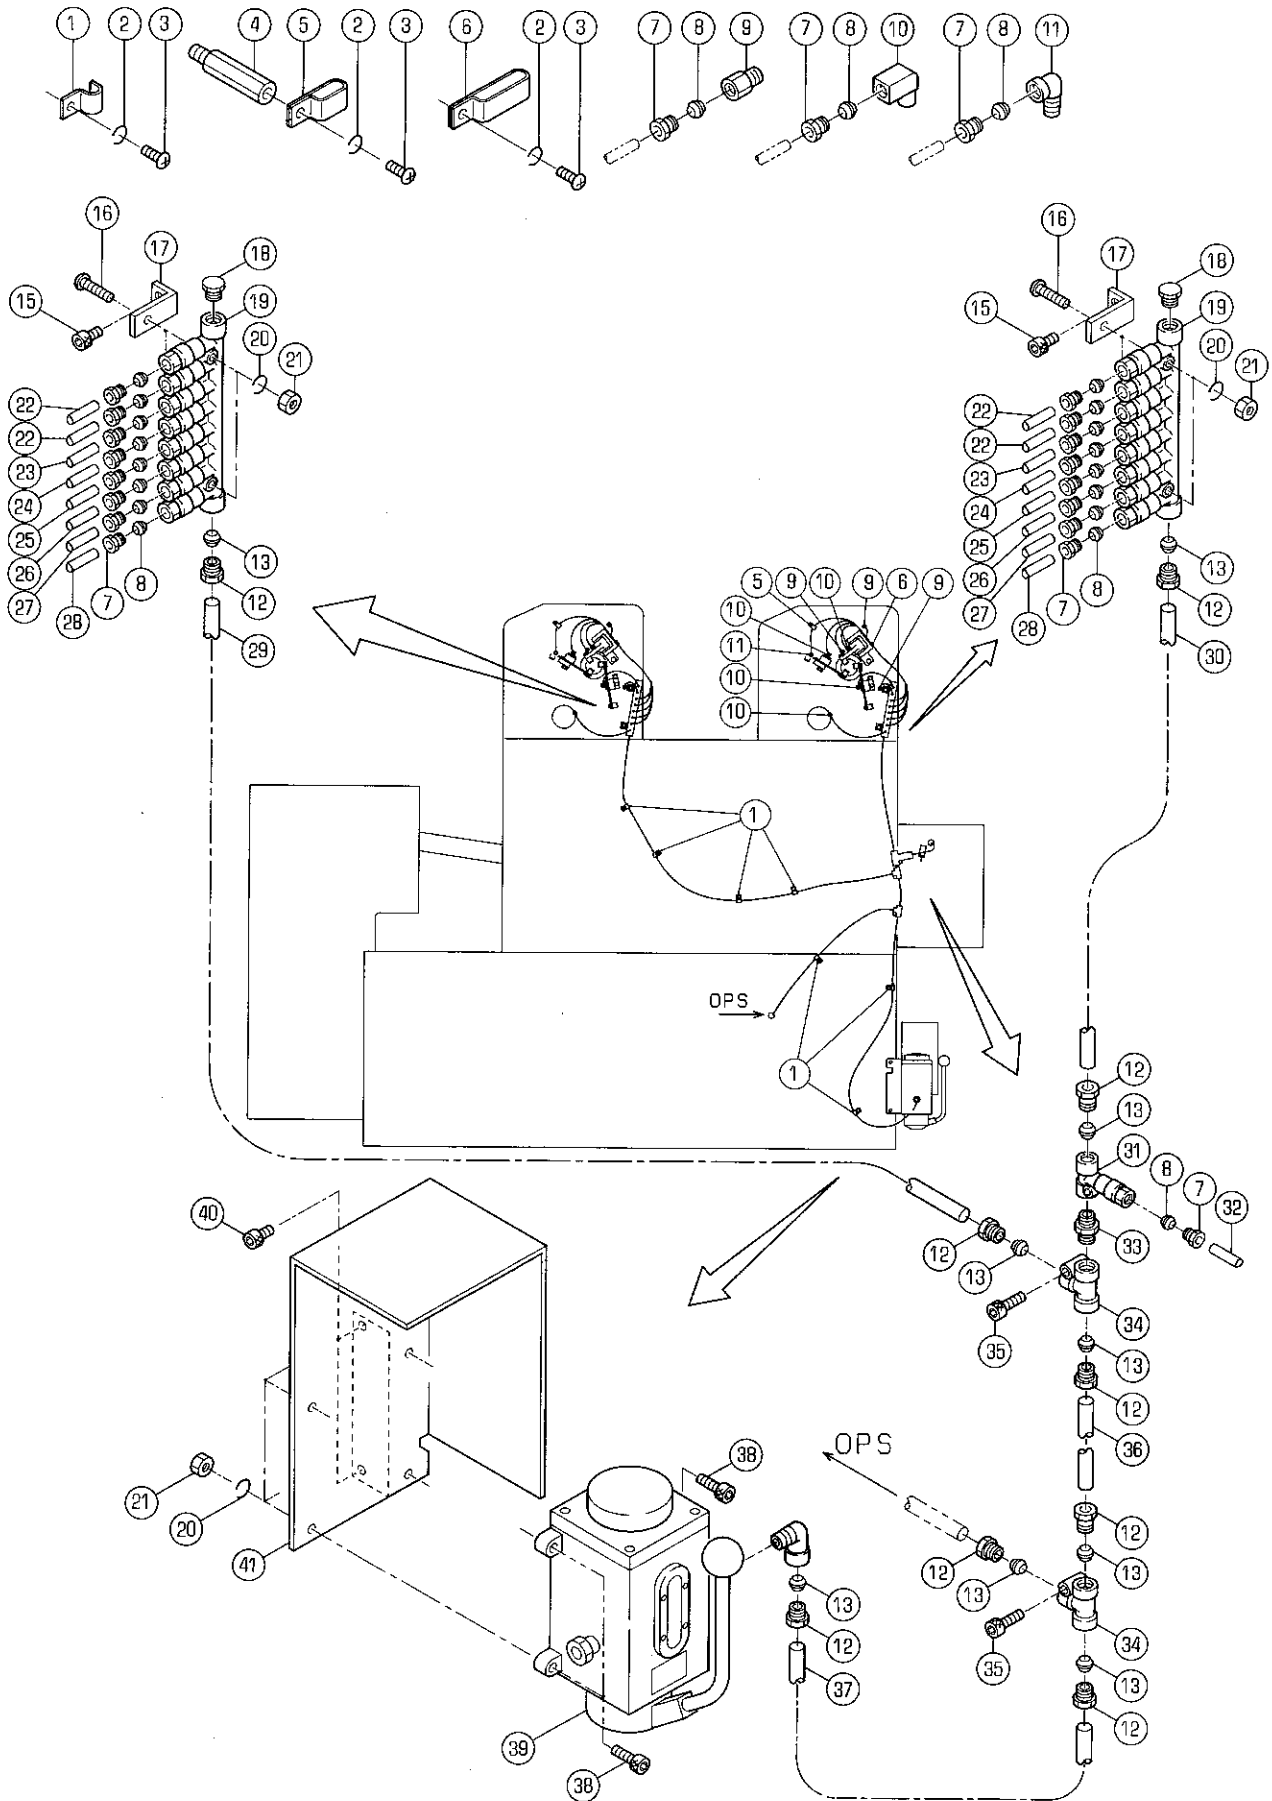

キ1ウ1 (NOPS)

LUBRICATION (NOPS)

セクション
SECTION

セクション番号
SECTION NUMBER

5342Z 656

キユウ (NOPS)
LUBRICATION (NOPS)

セクション
SECTION

セクション番号
SECTION NUMBER

53422 656

★マークの部品は単品ではお渡しできませんので、セット番号で注文してください。
When ordering items marked ★, indicate the set number because they are available only as a set.

No.	セット番号/ 部品番号	SET No PART No	部品名称/ 構成番号	COMPONENT PARTS	PART NAME	個数 Q'ty
1	91180		パイプバンド	PZ-16	PIPE BAND PZ-16	7
2	9710050014		ハネサカネ	M5	SPRING WASHER M5	11
3	9642051014		ナット	M5X10	SMALL PAN-HEAD SCREW M5X10	11
4	5327 11 188		スタット		STUD	2
5	98805		クランプ	3302	CLAMP 3302	2
6	91379		パイプバンド	PZ-554	PIPE BAND PZ-554	2
7	91160		プラグ	PA-4	PLUG PA-4	33
8	91161		スリーブ	PB-4	SLEEVE PB-4	33
9	91162		ニッフル	PD-4	NIPPLE PD-4	6
10	91169		エルボ	PEF-4	ELBOW PEF-4	8
11	91203		エルボ	PHD-4	ELBOW PHD-4	2
12	91173		プラグ	PA-6	PLUG PA-6	9
13	91172		スリーブ	PB-6	SLEEVE PB-6	9
15	9670061208		ソケットボルト	M6X12	HEXAGON SOCKET BOLT M6X12	4
16	9642062514		ナット	M6X25	SMALL PAN-HEAD SCREW M6X25	4
17	5560 12 104		ブラケット		BRACKET	4
18	91331		シールドプラグ	PG-10N	SHIELD PLUG PG-10N	2
19	90502001		デスタープランジャー	DPB18	DESTER PLUNGER DPB18	2
20	9710060008		ハネサカネ	M6	SPRING WASHER M6	8
21	9660060014		ナット	M6	HEXAGON NUT M6	8
22	9430040160		パイプ (サリ)	4X160	PIPE 4X160	4
23	9430040680		パイプ (サリ)	4X680	PIPE 4X680	2
24	9430040550		パイプ (サリ)	4X550	PIPE 4X550	2
25	9430040500		パイプ (サリ)	4X500	PIPE 4X500	2
26	9430040540		パイプ (サリ)	4X540	PIPE 4X540	2
27	9430040480		パイプ (サリ)	4X480	PIPE 4X480	2
28	9430040340		パイプ (サリ)	4X340	PIPE 4X340	2
29	9431061100		パイプ (ナイロ)	6X1100	PIPE 6X1100	1
30	9431060350		パイプ (ナイロ)	6X350	PIPE 6X350	1
31	91067		デスタープランジャー	DPB11	DESTER PLUNGER DPB11	1
32	9432040190		パイプ (アルミニウム)	4X190	PIPE 4X190	1
33	91060		コネクタ	PQ10T	CONNECTOR PQ10T	1
34	91186		ティー	PKD-6	TEE PKD-6	2
35	9670062508		ソケットボルト	M6X25	HEXAGON SOCKET BOLT M6X25	2
36	9431060090		パイプ (ナイロ)	6X90	PIPE 6X90	1
37	9431060800		パイプ (ナイロ)	6X800	PIPE 6X800	1
38	9670062008		ソケットボルト	M6X20	HEXAGON SOCKET BOLT M6X20	4
39	91335		キユウポンプ	LA-W8DR	OIL PUMP LA-W8DR	1
40	9670051008		ソケットボルト	M5X10	HEXAGON SOCKET BOLT M5X10	2
41	5340 66 111-1		オイルポンプブラケット		BRACKET	1