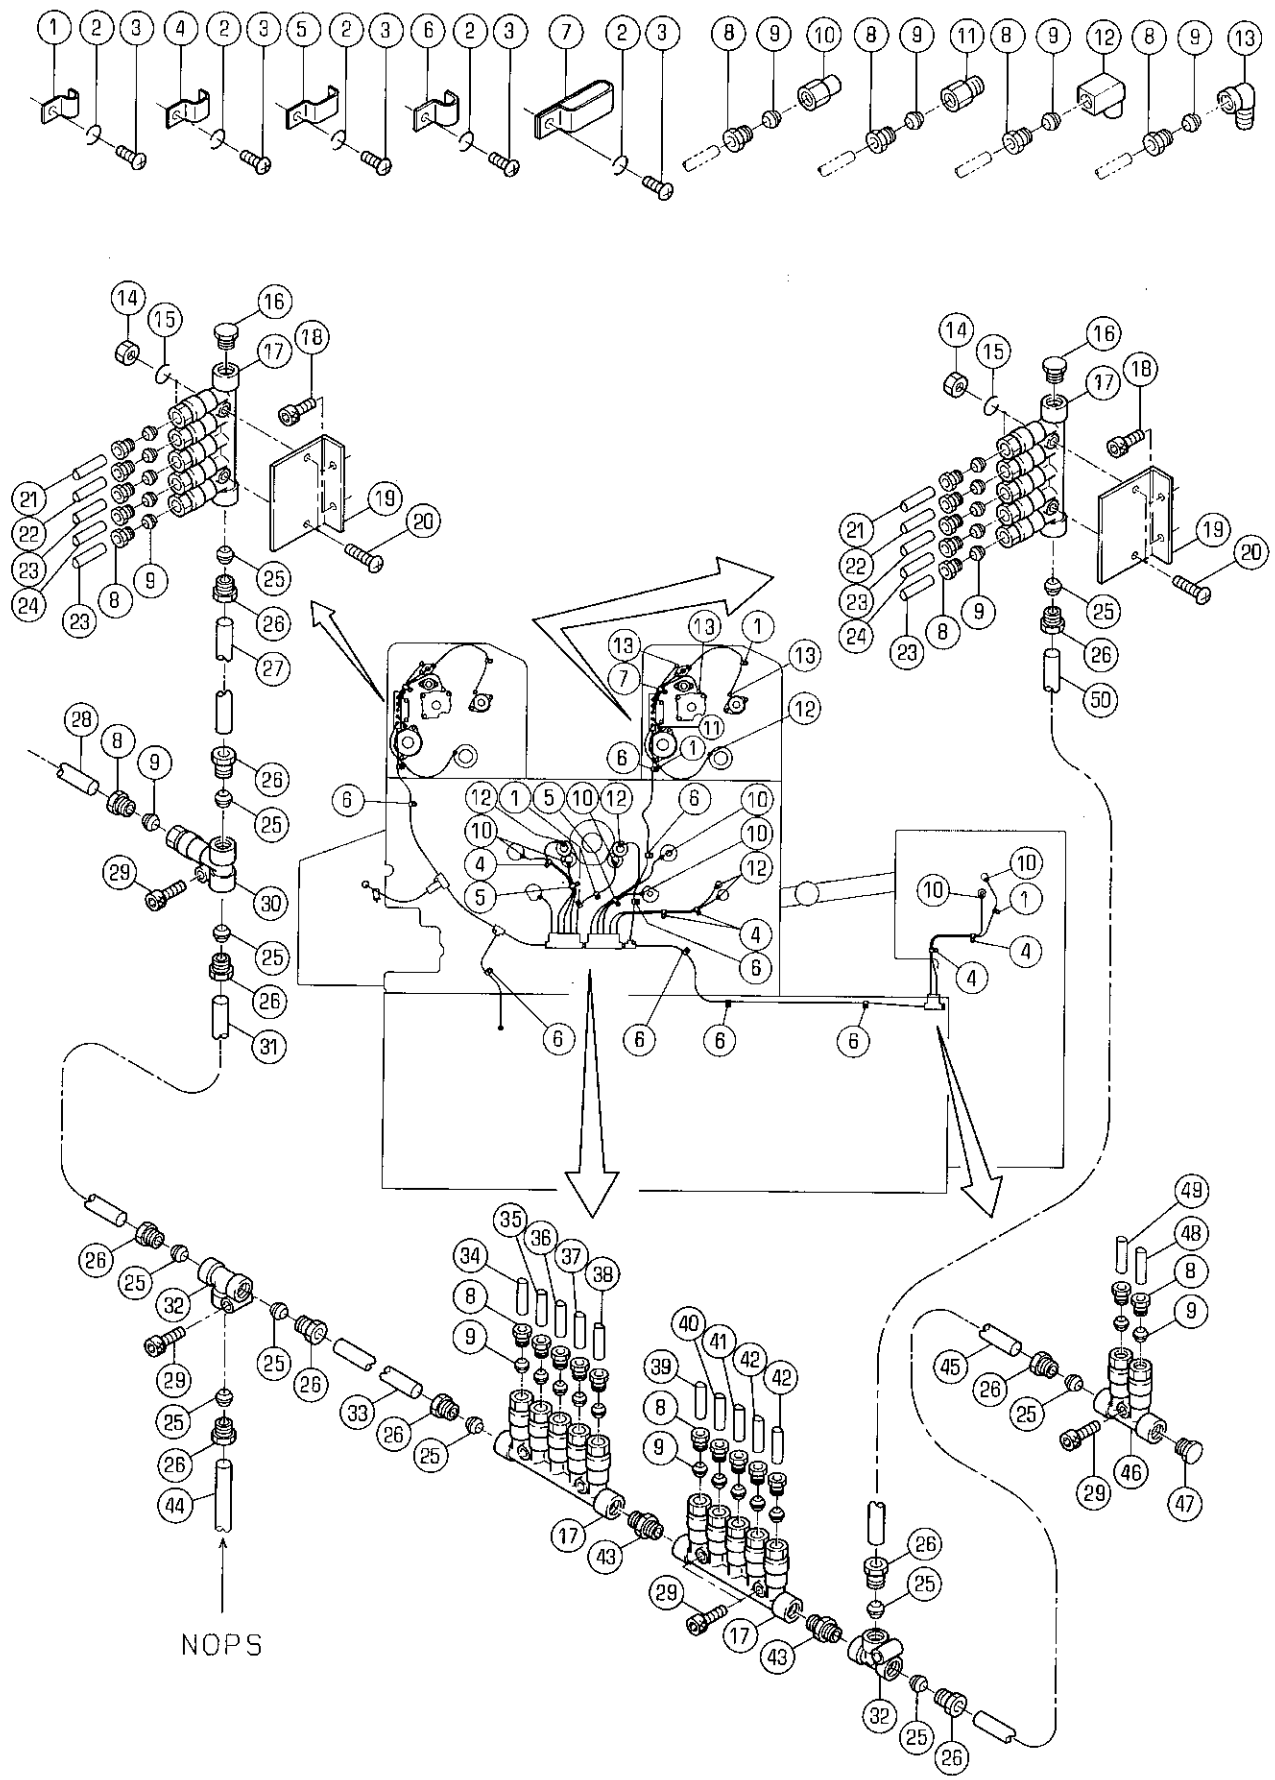

キユウ (OPS)
(ハコシツトウサツハコウカソウチナシ)
LUBRICATION (OPS)
(PRESS WITHOUT PLATE CHANGER)

セクション
SECTION

セクション番号
SECTION NUMBER

5342Z 655

キコウ (OPS)

(ハンショウツウサツハコソウカソウチナシ)

LUBRICATION (OPS)

(PRESS WITHOUT PLATE CHANGER)

セクション

SECTION

セクション番号

SECTION NUMBER

5342Z 655

★マークの部品は単品ではお渡しできませんので、セット番号で注文してください。
When ordering items marked ★, indicate the set number because they are available only as a set.

No.	セット番号/SET No. 部品番号/PART No.	部品名称/ 構成番号/COMPONENT PARTS	PART NAME No.	個数 Q'ty
1	91165	パイプバンド PZ-14	PIPE BAND PZ-14	6
2	9710050014	ハネサカネ M5	SPRING WASHER M5	23
3	9642051014	ナット M5X10	SMALL PAN-HEAD SCREW M5X10	23
4	91137	バンド PZ-524	BAND PZ-524	5
5	91167	パイプバンド PZ-34	PIPE BAND PZ-34	3
6	91180	パイプバンド PZ-16	PIPE BAND PZ-16	9
7	91384	パイプバンド PZ-534	PIPE BAND PZ-534	2
8	91160	プラグ PA-4	PLUG PA-4	45
9	91161	スリーブ PB-4	SLEEVE PB-4	45
10	91170	ニツフル PFF-4	NIPPLE PFF-4	8
11	91162	ニツフル PD-4	NIPPLE PD-4	2
12	91169	エルボ PEF-4	ELBOW PEF-4	6
13	91203	エルボ PHD-4	ELBOW PHD-4	6
14	9660060014	ナット M6	HEXAGON NUT M6	4
15	9710060008	ハネサカネ M6	SPRING WASHER M6	4
16	90506006	シールドプラグ PG-006	SHIELD PLUG PG-006	2
17	90502003	デスタープランジャ DPB15	DESTER PLUNGER DPB15	4
18	9670061208	ソケットホルト M6X12	HEXAGON SOCKET BOLT M6X12	4
19	5340 66 112	ブラケット	BRACKET	2
20	9642062514	ナット M6X25	SMALL PAN-HEAD SCREW M6X25	4
21	9430040260	パイプ (サーリン) 4X260	PIPE 4X260	2
22	9430040510	パイプ (サーリン) 4X510	PIPE 4X510	2
23	9430040360	パイプ (サーリン) 4X360	PIPE 4X360	4
24	9430040140	パイプ (サーリン) 4X140	PIPE 4X140	2
25	91172	スリーブ PB-6	SLEEVE PB-6	11
26	91173	プラグ PA-6	PLUG PA-6	11
27	9431060460	パイプ (ナイロン) 6X460	PIPE 6X460	1
28	9432040290	パイプ (アルミニウム) 4X290	PIPE 4X290	1
29	9670062508	ソケットホルト M6X25	HEXAGON SOCKET BOLT M6X25	5
30	91067	デスタープランジャ DPB11	DESTER PLUNGER DPB11	1
31	9431060190	パイプ (ナイロン) 6X190	PIPE 6X190	1
32	91186	ティー PKD-6	TEE PKD-6	2
33	9431060140	パイプ (ナイロン) 6X140	PIPE 6X140	1
34	9430040120	パイプ (サーリン) 4X120	PIPE 4X120	1
35	9430040310	パイプ (サーリン) 4X310	PIPE 4X310	1
36	9430040325	パイプ (サーリン) 4X325	PIPE 4X325	1
37	9430040195	パイプ (サーリン) 4X195	PIPE 4X195	1
38	9430040245	パイプ (サーリン) 4X245	PIPE 4X245	1
39	9430040320	パイプ (サーリン) 4X320	PIPE 4X320	1
40	9430040290	パイプ (サーリン) 4X290	PIPE 4X290	1
41	9430040175	パイプ (サーリン) 4X175	PIPE 4X175	1
42	9430040375	パイプ (サーリン) 4X375	PIPE 4X375	2
43	91060	コネクタ PQ10T	CONNECTOR PQ10T	2
44	9431061300	パイプ (ナイロン) 6X1300	PIPE 6X1300	1
45	9431060860	パイプ (ナイロン) 6X860	PIPE 6X860	1
46	91375	デスタープランジャ DPB-12	DESTER PLUNGER DPB-12	1
47	91331	シールドプラグ PG-10N	SHIELD PLUG PG-10N	1
48	9430040460	パイプ (サーリン) 4X460	PIPE 4X460	1
49	9430040400	パイプ (サーリン) 4X400	PIPE 4X400	1
50	9431060590	パイプ (ナイロン) 6X590	PIPE 6X590	1