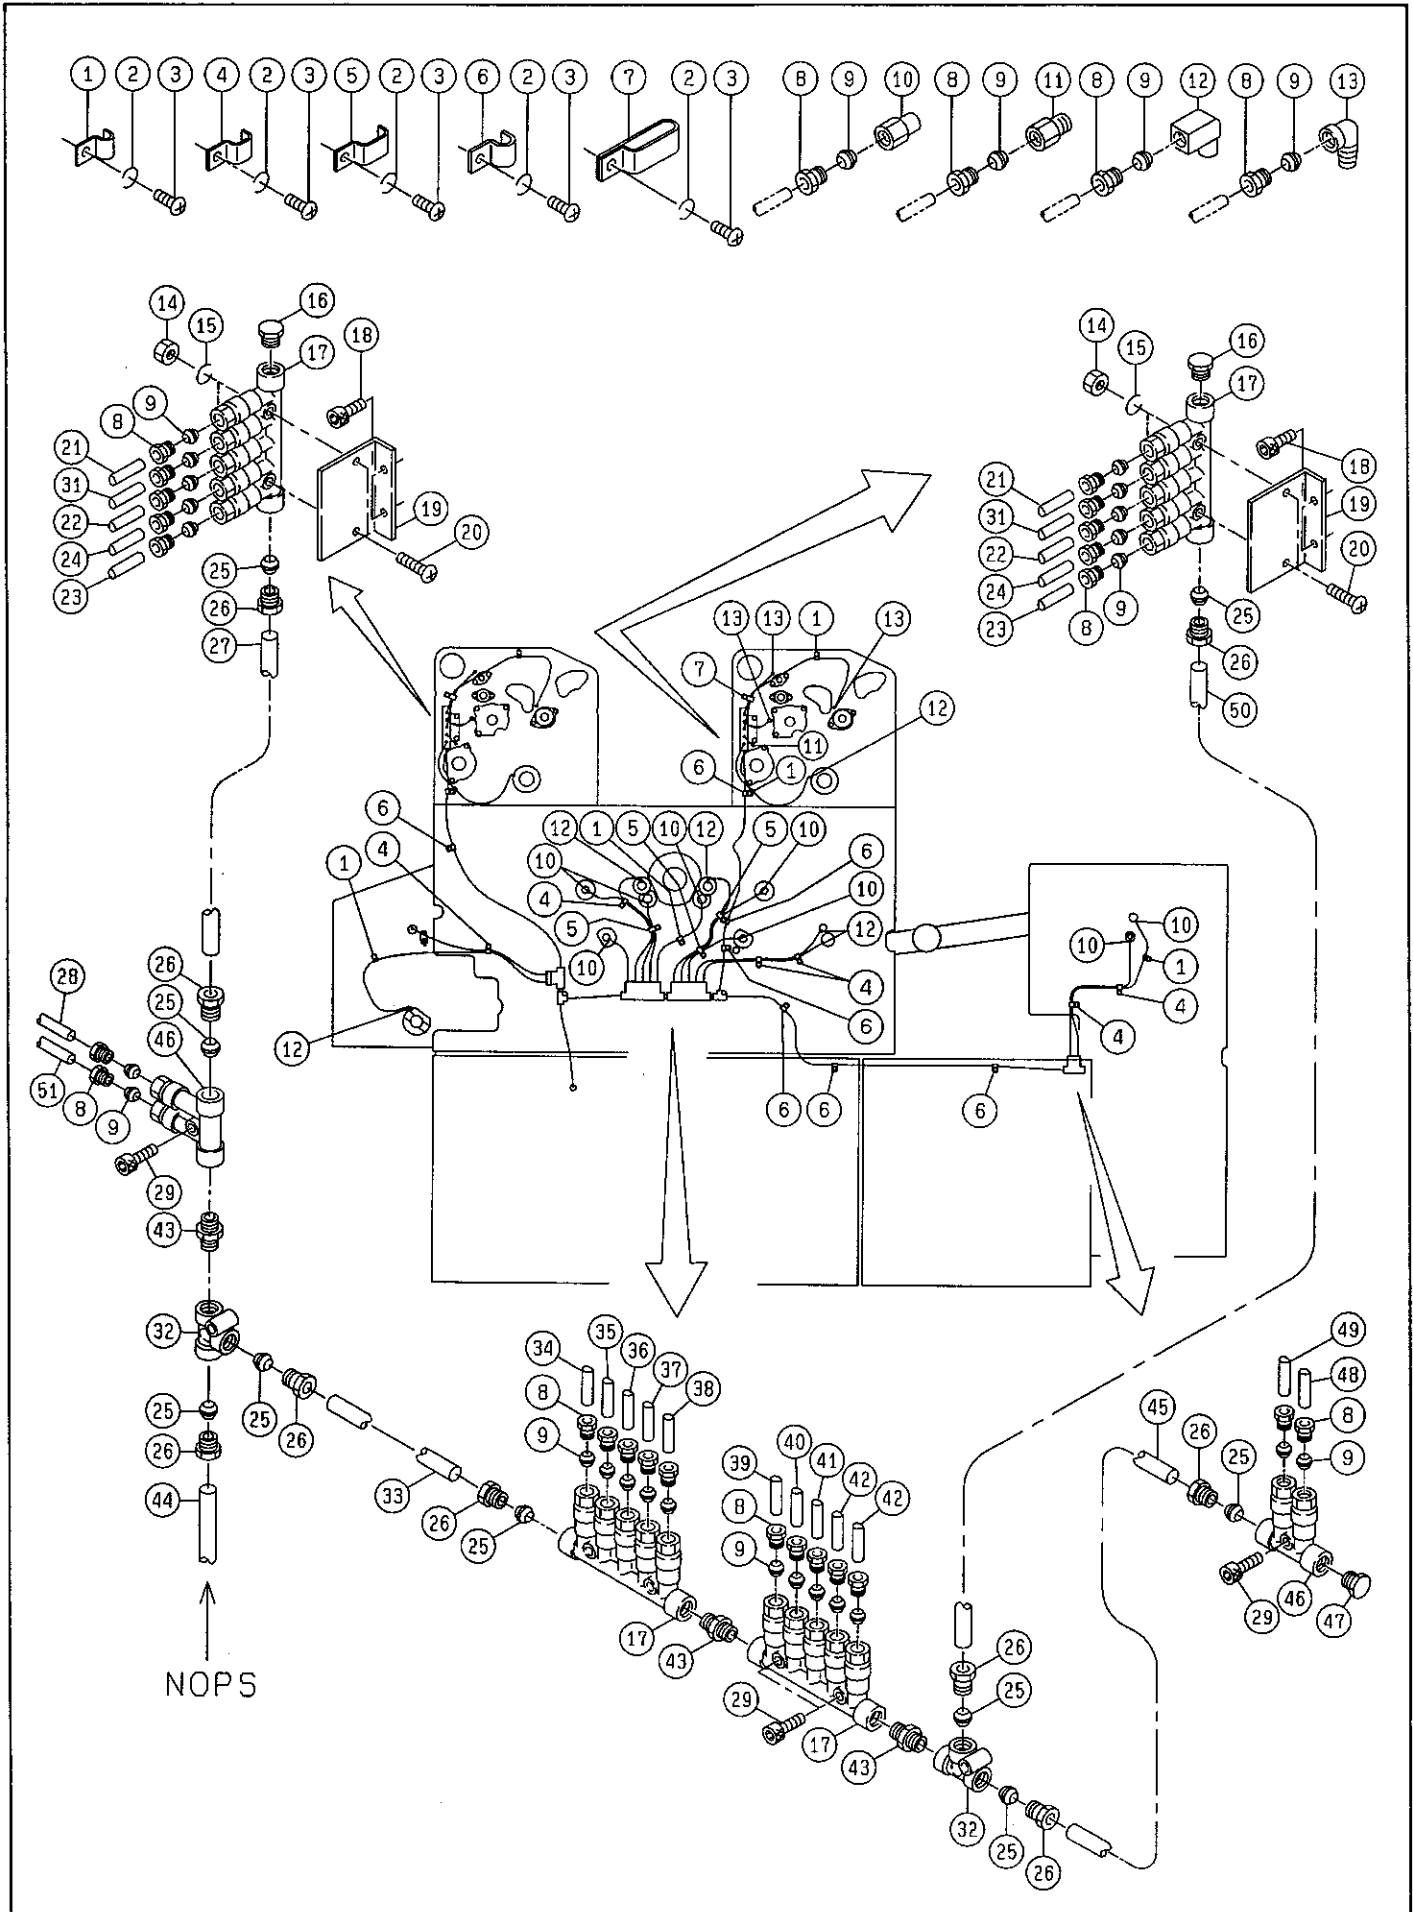

キ工ウ1 (OPS)
(ハコヨットウサツハコウカソウチツキ)
LUBRICATION (OPS)
(PRESS WITH PLATE CHANGER)

セクション
SECTION

セクション番号
SECTION NUMBER

534BZ 655

キユウ (OPS)
(ハコシ"ト"ウサツハ"ンコウカソウチツキ)
LUBRICATION (OPS)
(PRESS WITH PLATE CHANGER)

セクション
SECTION

セクション番号
SECTION NUMBER

534BZ 655

★マークの部品は単品ではお渡しできませんので、セット番号で注文してください。
When ordering items marked ★, indicate the set number because they are available only as a set.

No	セット番号/ 部品番号	SET PART	部品名称/ 構成番号	COMPONENT PARTS	PART NAME	個数 Q'ty
1	91165		パイプバンド PZ-14	PIPE BAND PZ-14		7
2	9710050014		スプリングワッシャー M5	SPRING WASHER M5		23
3	9642051014		ナット M5X10	SMALL PAN-HEAD SCREW M5X10		23
4	91137		バンド PZ-524	BAND PZ-524		6
5	91167		パイプバンド PZ-34	PIPE BAND PZ-34		3
6	91180		パイプバンド PZ-16	PIPE BAND PZ-16		8
7	91384		パイプバンド PZ-534	PIPE BAND PZ-534		2
8	91160		プラグ PA-4	PLUG PA-4		47
9	91161		スリーブ PB-4	SLEEVE PB-4		47
10	91170		ニップル PFF-4	NIPPLE PFF-4		8
11	91162		ニップル PD-4	NIPPLE PD-4		2
12	91169		エルボ PEF-4	ELBOW PEF-4		7
13	91203		エルボ PHD-4	ELBOW PHD-4		6
14	9660060014		ナット M6	HEXAGON NUT M6		4
15	9710060008		スプリングワッシャー M6	SPRING WASHER M6		4
16	90506006		シールドプラグ PG-006	SHIELD PLUG PG-006		2
17	90502003		デスタープランジャー DPB15	DESTER PLUNGER DPB15		4
18	9670061208		ソケットボルト M6X12	HEXAGON SOCKET BOLT M6X12		4
19	5340 66 112		ブラケット	BRACKET		2
20	9642062514		ナット M6X25	SMALL PAN-HEAD SCREW M6X25		4
21	9430040260		パイプ (サリソ) 4X260	PIPE 4X260		2
22	9430040510		パイプ (サリソ) 4X510	PIPE 4X510		2
23	9430040360		パイプ (サリソ) 4X360	PIPE 4X360		2
24	9430040140		パイプ (サリソ) 4X140	PIPE 4X140		2
25	91172		スリーブ PB-6	SLEEVE PB-6		9
26	91173		プラグ PA-6	PLUG PA-6		9
27	9431060660		パイプ (パイロソ) 6X660	PIPE 6X660		1
28	9432040430		パイプ (アルミニウム) 4X430	PIPE 4X430		1
29	9670062508		ソケットボルト M6X25	HEXAGON SOCKET BOLT M6X25		4
31	9430040190		パイプ (サリソ) 4X190	PIPE 4X190		2
32	91186		ティー PKD-6	TEE PKD-6		2
33	9431060150		パイプ (パイロソ) 6X150	PIPE 6X150		1
34	9430040120		パイプ (サリソ) 4X120	PIPE 4X120		1
35	9430040310		パイプ (サリソ) 4X310	PIPE 4X310		1
36	9430040325		パイプ (サリソ) 4X325	PIPE 4X325		1
37	9430040195		パイプ (サリソ) 4X195	PIPE 4X195		1
38	9430040245		パイプ (サリソ) 4X245	PIPE 4X245		1
39	9430040320		パイプ (サリソ) 4X320	PIPE 4X320		1
40	9430040290		パイプ (サリソ) 4X290	PIPE 4X290		1
41	9430040175		パイプ (サリソ) 4X175	PIPE 4X175		1
42	9430040375		パイプ (サリソ) 4X375	PIPE 4X375		2
43	91060		コネクタ PQ10T	CONNECTOR PQ10T		3
44	9431061300		パイプ (パイロソ) 6X1300	PIPE 6X1300		1
45	9431060860		パイプ (パイロソ) 6X860	PIPE 6X860		1
46	91375		デスタープランジャー DPB-12	DESTER PLUNGER DPB-12		2
47	91331		シールドプラグ PG-10N	SHIELD PLUG PG-10N		1
48	9430040460		パイプ (サリソ) 4X460	PIPE 4X460		1
49	9430040400		パイプ (サリソ) 4X400	PIPE 4X400		1
50	9431060590		パイプ (パイロソ) 6X590	PIPE 6X590		1
51	9430040700		パイプ (サリソ) 4X700	PIPE 4X700		1