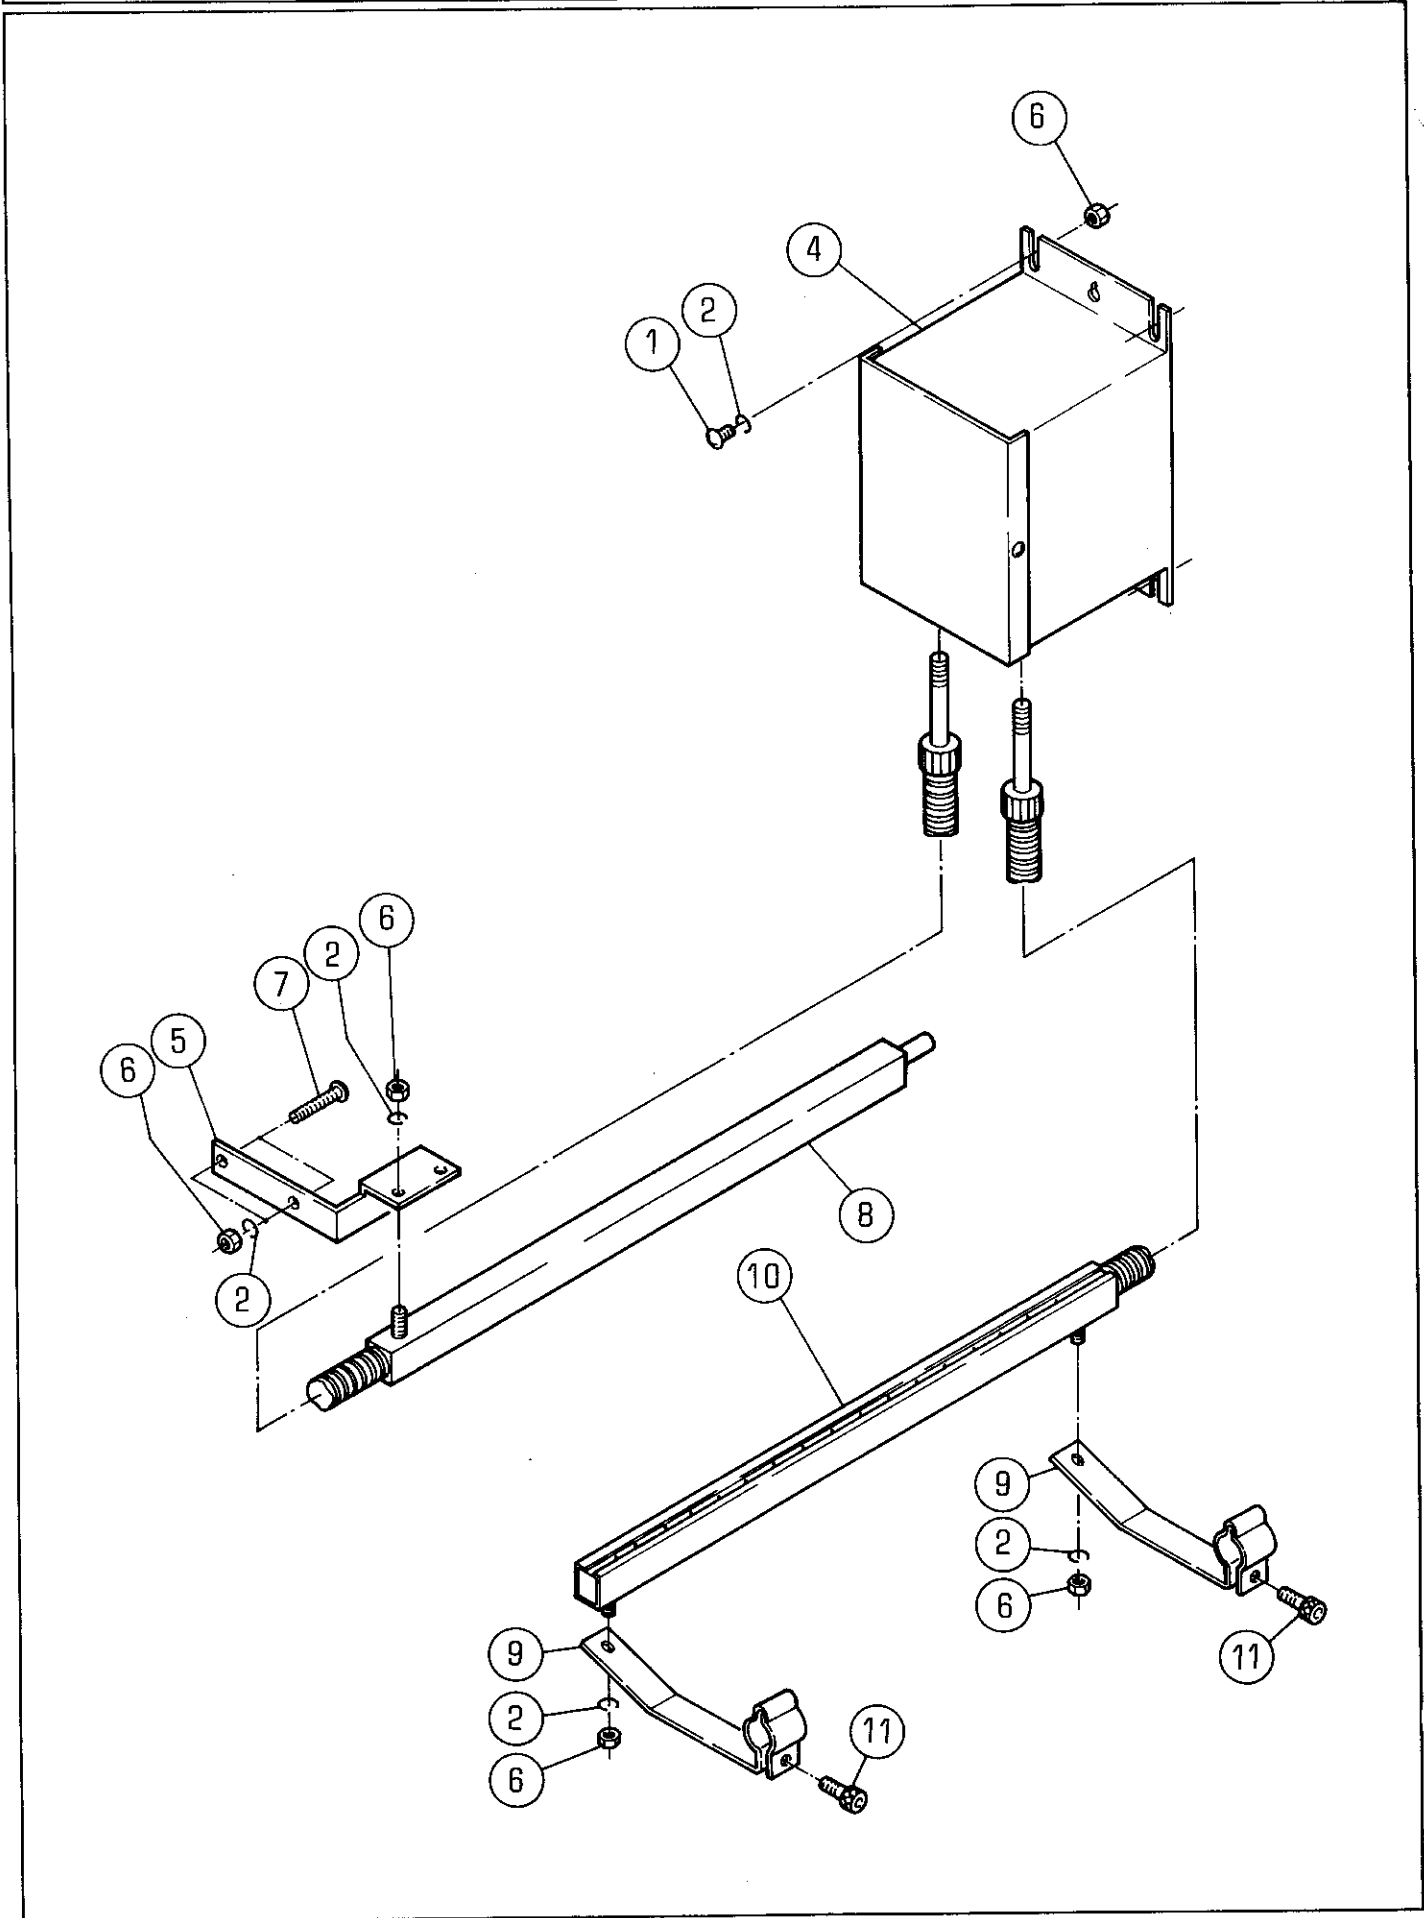

セイテ<sup>®</sup>フキシ<sup>®</sup>ヨキヨソウチ  
 (ハンシ<sup>®</sup>ト<sup>®</sup>ウサツハ<sup>®</sup>ンコウカソウチナシ)  
 STATIC ELIMINATOR  
 (PRESS WITHOUT PLATE CHANGER)

セクション  
 SECTION

セクション番号  
 SECTION NUMBER

5340Z 630

セイテ<sup>ン</sup>キジ<sup>ン</sup>ヨキヨソウチ  
 (ハンシ<sup>ト</sup>ウサツハ<sup>ン</sup>コウカンソウチナシ)  
 STATIC ELIMINATOR  
 (PRESS WITHOUT PLATE CHANGER)

セクション  
 SECTION

セクション番号  
 SECTION NUMBER

5340Z 630

★マークの部品は単品ではお渡しできませんので、セット番号で注文してください。  
 When ordering items marked ★, indicate the set number because they are available only as a set.

No	セット番号/ 部品番号	SET No PART No	部品名称/ 構成番号	COMPONENT PARTS	PART NAME No	個数 Qty
	5340 61 895		セイテ <sup>ン</sup> キジ <sup>ン</sup> ヨキヨソウチ アメリカ、カナダ <sup>ン</sup> 1,2,4-12	ASSY	STATIC ELIMINATOR ASSY U.S.A./CANADA	1
	5340 61 915-2		セイテ <sup>ン</sup> キジ <sup>ン</sup> ヨキヨソウチ 1,2,4-12	ASSY	STATIC ELIMINATOR ASSY	1
1	9642051014		ナ <sup>ハ</sup> コネシ <sup>ン</sup> M5X10		SMALL PAN-HEAD SCREW M5X10	2
2	9710050008		ハ <sup>ネ</sup> サ <sup>カ</sup> ネ M5		SPRING WASHER M5	7
4	98191		セイテ <sup>ン</sup> キジ <sup>ン</sup> ヨキヨホ <sup>ン</sup> タイ		STATIC ELIMINATOR	1
4	99711001		セイテ <sup>ン</sup> キジ <sup>ン</sup> ヨキヨホ <sup>ン</sup> タイ アメリカ、カナダ <sup>ン</sup>		STATIC ELIMINATOR U.S.A./CANADA	1
5	5290 61 916-3		キ <sup>ユ</sup> ウシ <sup>ト</sup> リツケカ <sup>ナ</sup> ク <sup>ン</sup>		MOUNTING BRACKET	1
6	9660050014		ナ <sup>ツ</sup> ト M5		HEXAGON NUT M5	9
7	9642053014		ナ <sup>ハ</sup> コネシ <sup>ン</sup> M5X30		SMALL PAN-HEAD SCREW M5X30	2
8	5340 61 891		キ <sup>ユ</sup> ウシ <sup>ハ</sup> ー アメリカ、カナダ <sup>ン</sup>		BAR U.S.A./CANADA	1
8	5340 61 911-1		キ <sup>ユ</sup> ウシ <sup>ハ</sup> ー		BAR	1
9	5340 61 914-1		フ <sup>ラ</sup> ケツ <sup>ト</sup>		BRACKET	2
10	5340 61 892		ハイシ <sup>ハ</sup> ー アメリカ、カナダ <sup>ン</sup>		BAR U.S.A./CANADA	1
10	5340 61 912		ハイシ <sup>ハ</sup> ー		BAR	1
11	9670051508		ソ <sup>ケ</sup> ツ <sup>ト</sup> ホ <sup>ル</sup> ト M5X15		HEXAGON SOCKET BOLT M5X15	2
12	9716050014		ヒ <sup>ラ</sup> サ <sup>カ</sup> ネ M5		PLAIN WASHER M5	2