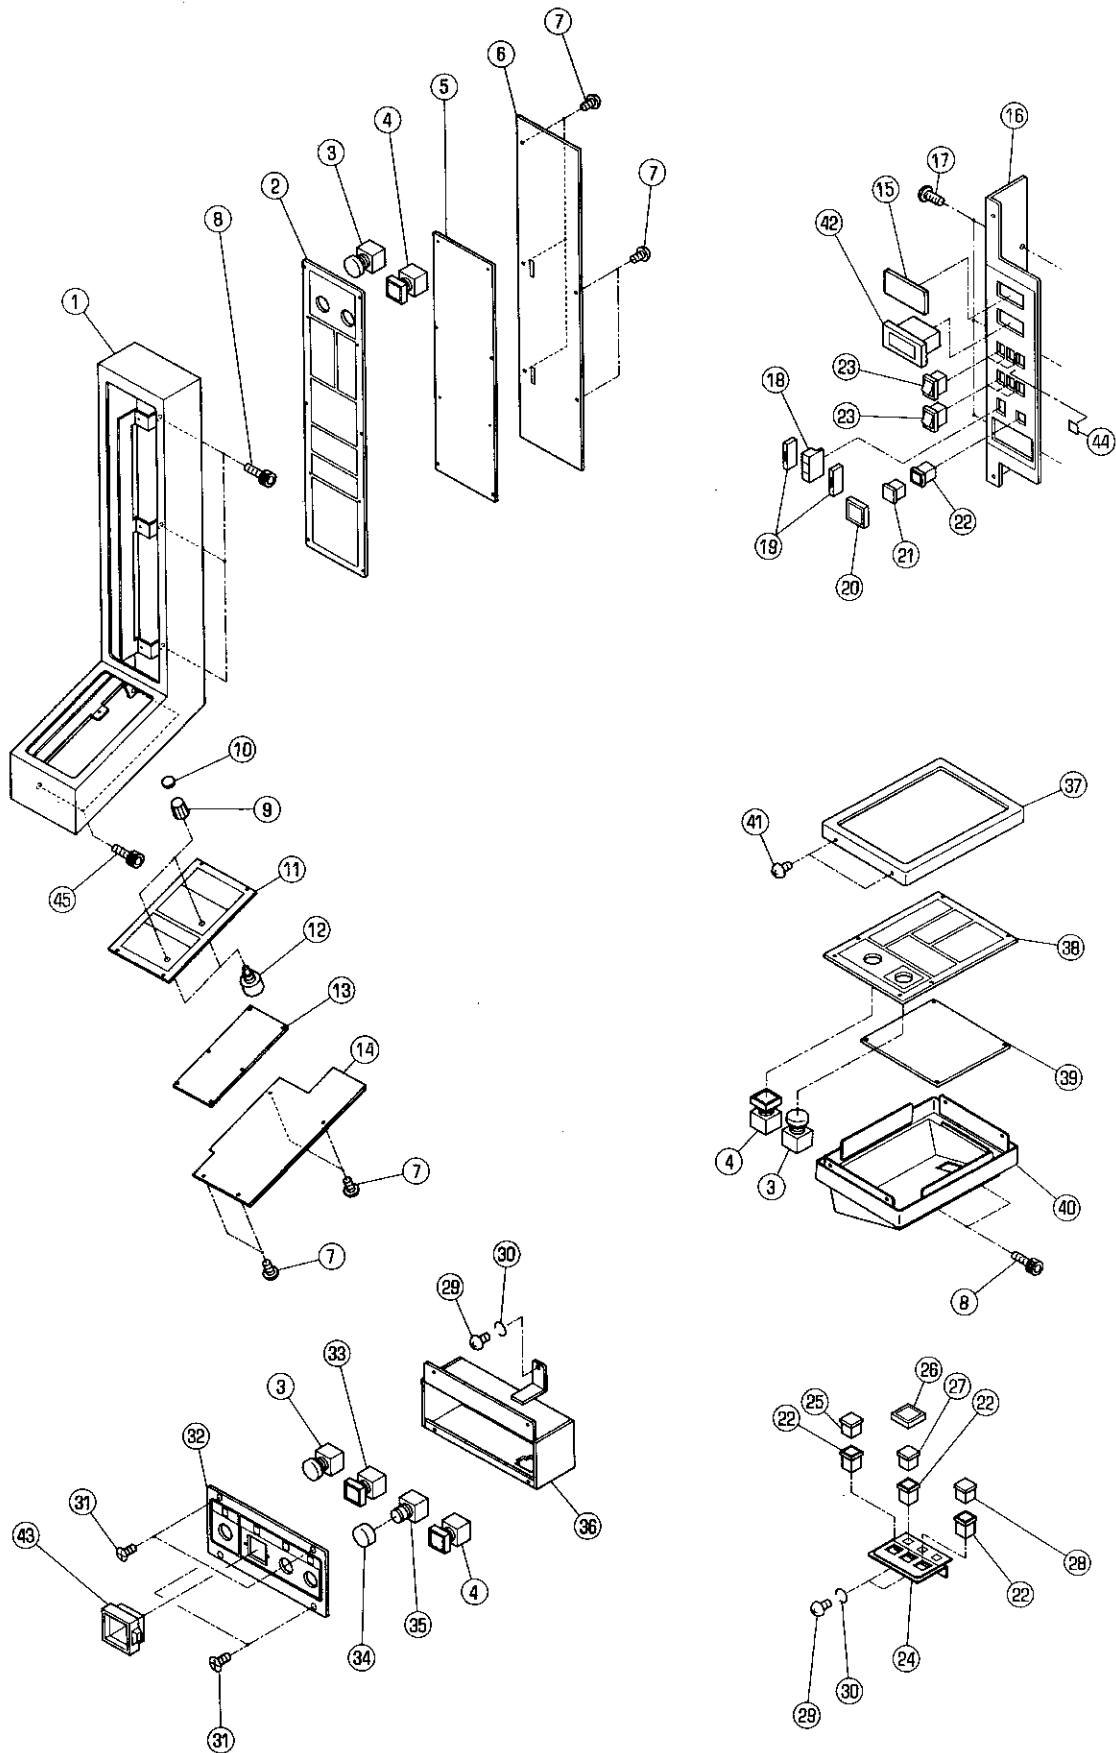

ソウサハパネル
(ハンシツトウサツハコウカンソウチナシ)
OPERATION PANEL
(PRESS WITHOUT PLATE CHANGER)

セクション
SECTION

セクション番号
SECTION NUMBER

5342Z 615

ソウサハ°ネル
(ハ°ンシ°ト°ウサツハ°ンコウカンソウチナシ)
OPERATION PANEL
(PRESS WITHOUT PLATE CHANGER)

セクション
SECTION

セクション番号
SECTION NUMBER

5342Z 615

★マークの部品は単品ではお渡しできませんので、セット番号で注文してください。
When ordering items marked ★, indicate the set number because they are available only as a set.

No	セット番号/ 部品番号	SET No PART No	部品名称/ 構成番号	COMPONENT PARTS	PART NAME	個数 Qty
1	5342 61	233-2	ハ°ネルホ°ツクス(タ°ーク°レ°)		PANEL BOX(DARK GRAY)	1
1	5344 61	233-1	ハ°ネルホ°ツクス(ミ°トルク°レ°)		PANEL BOX(MIDDLE GRAY)	1
2	5342 61	235	ハイシ°ハ°ネル(ウ°オ°ム°フ°ラツク)		DELIVERY PANEL(WARM BLACK)	1
3	96522		スイッチ AVW402-R		SWITCH AVW402-R	4
4	98332009		スイッチ LW2B-M1C1G		SWITCH LW2B-M1C1G	4
5	5342 61	642	ハ°ネルキ°ハ°ン		PANEL CIRCUIT BOARD	1
6	5344 61	234	フ°レート		PLATE	1
7	9642030614		ナ°ハ°コネシ° M3X6		SMALL PAN-HEAD SCREW M3X6	9
8	9670061208		ソケツトホ°ルト M6X12		HEXAGON SOCKET BOLT M6X12	5
9	98949008		ツマミ 021-3215		KNOB 021-3215	2
10	98949009		キャツフ° 040-3045		CAP 040-3045	2
11	5342 61	240	ハ°ネル		PANEL	1
12	99305012		カ°ンテイコウ RV16YL15SB		VARIABLE RESISTOR RV16YL15SB	2
13	5342 61	643	ハ°ネルキ°ハ°ン		PANEL CIRCUIT BOARD	1
14	5344 61	235	フ°レート		PLATE	1
15	6520 61	117	フ°レート		PLATE	1
16	5344 61	271-1	ハ°ネル		PANEL	1
17	9652050807		トラスコネシ° M5X8		SMALL TRUSS SCREW M5X8	3
18	98351003		スイッチ DFAN-031-B		SWITCH DFAN-031-B	1
19	98351002		フ°レート DFNW-3-B		PLATE DFNW-3-B	1
20	96622		カ°ート° A3SA-5050		GUARD A3SA-5050	1
21	98322008		シヨウコウフ° A3KA-51Y-28E		SWITCH BUTTON A3KA-51Y-28E	1
22	98322001		スイッチボ°ンタイ A3KA-7050		SWITCH BODY A3KA-7050	7
23	98343001		スイッチ JW-S11RKK		SWITCH JW-S11RKK	6
24	5344 61	261-1	ユニツトハ°ネル		UNIT PANEL	2
25	98322003		シヨウコウフ° A3KA-51G-N		SWITCH BUTTON A3KA-51G-N	2
26	98322010		カ°ート° MA9Z-G2B		GUARD MA9Z-G2B	2
27	98322007		シヨウコウフ° A3KA-51G-28E		SWITCH BUTTON A3KA-51G-28E	2
28	98322006		シヨウコウフ° A3KA-51A-N		SWITCH BUTTON A3KA-51A-N	2
29	9642051014		ナ°ハ°コネシ° M5X10		SMALL PAN-HEAD SCREW M5X10	8
30	9710050008		ハ°ネサ°カ°ネ M5		SPRING WASHER M5	8
31	9648040814		サラコネシ° M4X8		SMALL FLUSH HEAD SCREW M4X8	8
32	5344 61	251-1	ハ°ネル		PANEL	2
33	98332016		スイッチ LW2B-M1C1B		SWITCH LW2B-M1C1B	2
34	98338003		キャツフ° AVLW3BL-TK1372		CAP AVLW3BL-TK1372	2
35	96606		スイッチ AVLW322T20D-R-T		SWITCH AVLW322T20D-R-T	2
36	5344 61	252	インチング°ホ°ツクス		INCHING BOX	2
37	5342 61	223-1	カ°ハ°(ライ°ト°ク°レ°)		COVER(LIGHT GRAY)	1
37	5344 61	223	カ°ハ°(ミ°トルク°レ°)		COVER(MIDDLE GRAY)	1
38	5342 61	220	ハ°ネル(ウ°オ°ム°フ°ラツク)		PANEL(WARM BLACK)	1
39	5344 61	641	ハ°ネルキ°ハ°ン		PANEL CIRCUIT BOARD	1
40	5342 61	210-1	ホ°ツクス(ライ°ト°ク°レ°)		BOX(LIGHT GRAY)	1
40	5344 61	210-1	ホ°ツクス		BOX	1
41	9652030607		トラスコネシ° M3X6		SMALL TRUSS SCREW M3X6	4
42	5330 61	622-1	カウンター H7EC-N-300		COUNTER H7EC-N-300	2
43	5660 61	114	インチング°カ°ート°		INCHING GUARD	2
44	5342 61	125	ラ°ハ°ル		LABEL	1
45	9670060808		ソケツトホ°ルト M6X8		HEXAGON SOCKET BOLT M6X8	2