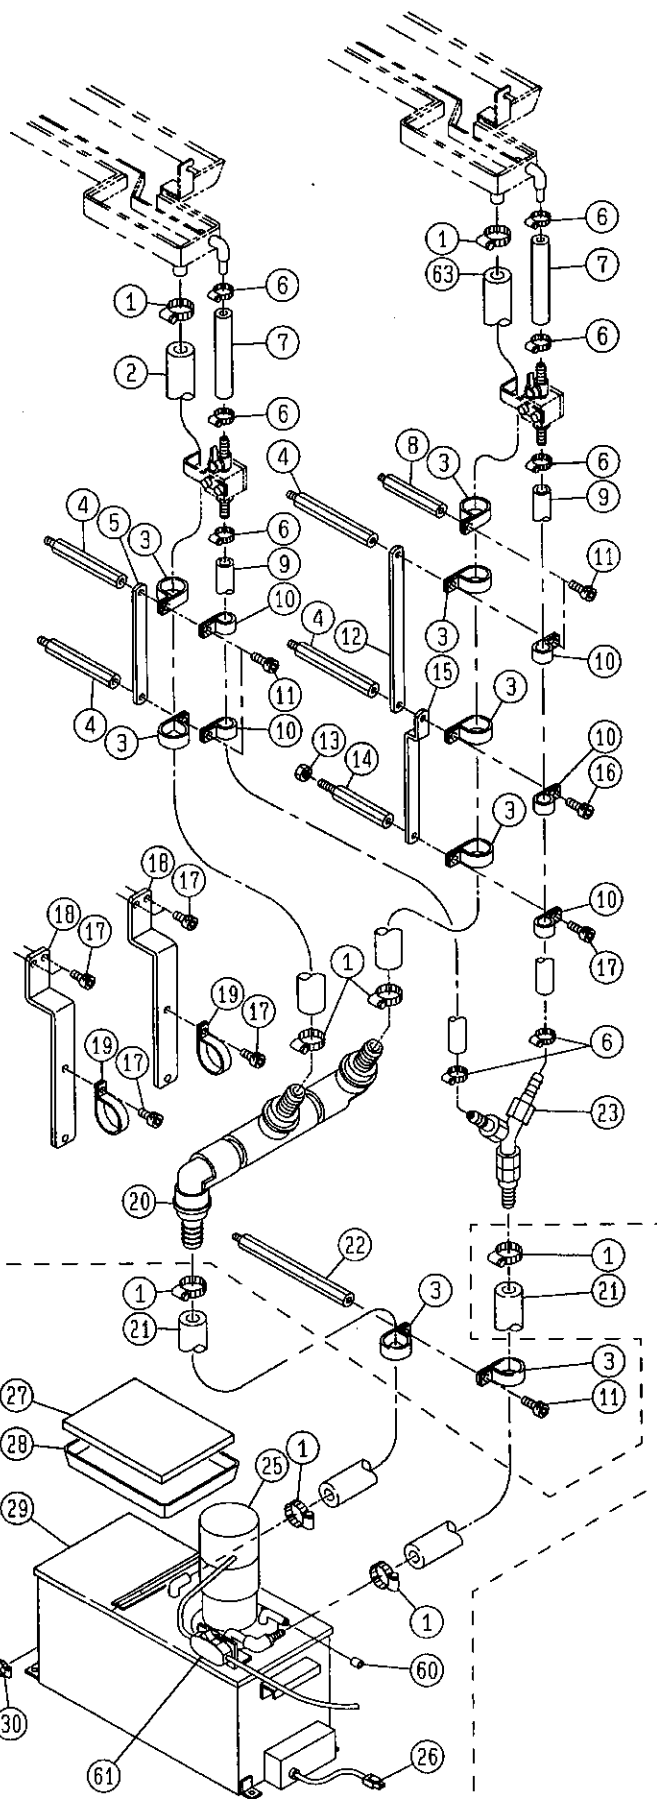

ミス ハイカン
 (ハンジツトウサツハコウカンソウチ ツキ)
 WATER CIRCULATION SYSTEM
 (PRESS WITH PLATE CHANGER)

セクション
 SECTION

セクション番号
 SECTION NUMBER

534BZ 532

ミスハイカン
 (ハコシットウサツハコウカソウチ ツキ)
 WATER CIRCULATION SYSTEM
 (PRESS WITH PLATE CHANGER)

No	セット番号/ 部品番号	SET No PART No	部品名称/ 構成番号	COMPONENT PARTS	PART NAME No	個数 Q'ty
45	5524 61	935	カスケツト		GASKET	1
46	5524 61	932	ポンプ		PUMP	1
47	5524 61	941	ヒューズ F2AH415V		FUSES F2AH415V	1
48	5524 61	942	ヒューズ T10AH250V		FUSES T10AH250V	1
49	5524 61	943	補助タンク		AUXILIARY TANK	1
50	5524 61	944	ブラケット		BRACKET	1
51	5524 61	945	ストッパ		STOPPER	1
52	5524 61	988	タンク		TANK	1
			ニッポン		JAPAN	
53	5344 53	983	タンクネットホース 12X25X2000		HOSE 12X25X2000	2
54	5290 61	135-1	ラベル		LABEL	1
			ニッポンイカ		EXCEPT JAPAN	
55	5342 74	112	トランスメイハ		TRANSFORMER PLATE	1
56	5340 61	991-2	トランス		TRANSFORMER	1
57	5342 61	118	シール		SEAL	1
60	5344 53	965	キャップ		CAP	1
61	5342 53	969	スイッチ		SWITCH	1
62	5524 61	992	バルブ		VALVE	1
			ニッポン		JAPAN	
63	5342 53	973	タンクネットホース 12X25X1050		HOSE 12X25X1050	1
64	5524 61	947	アルコール比重計		HYDROMETER	1