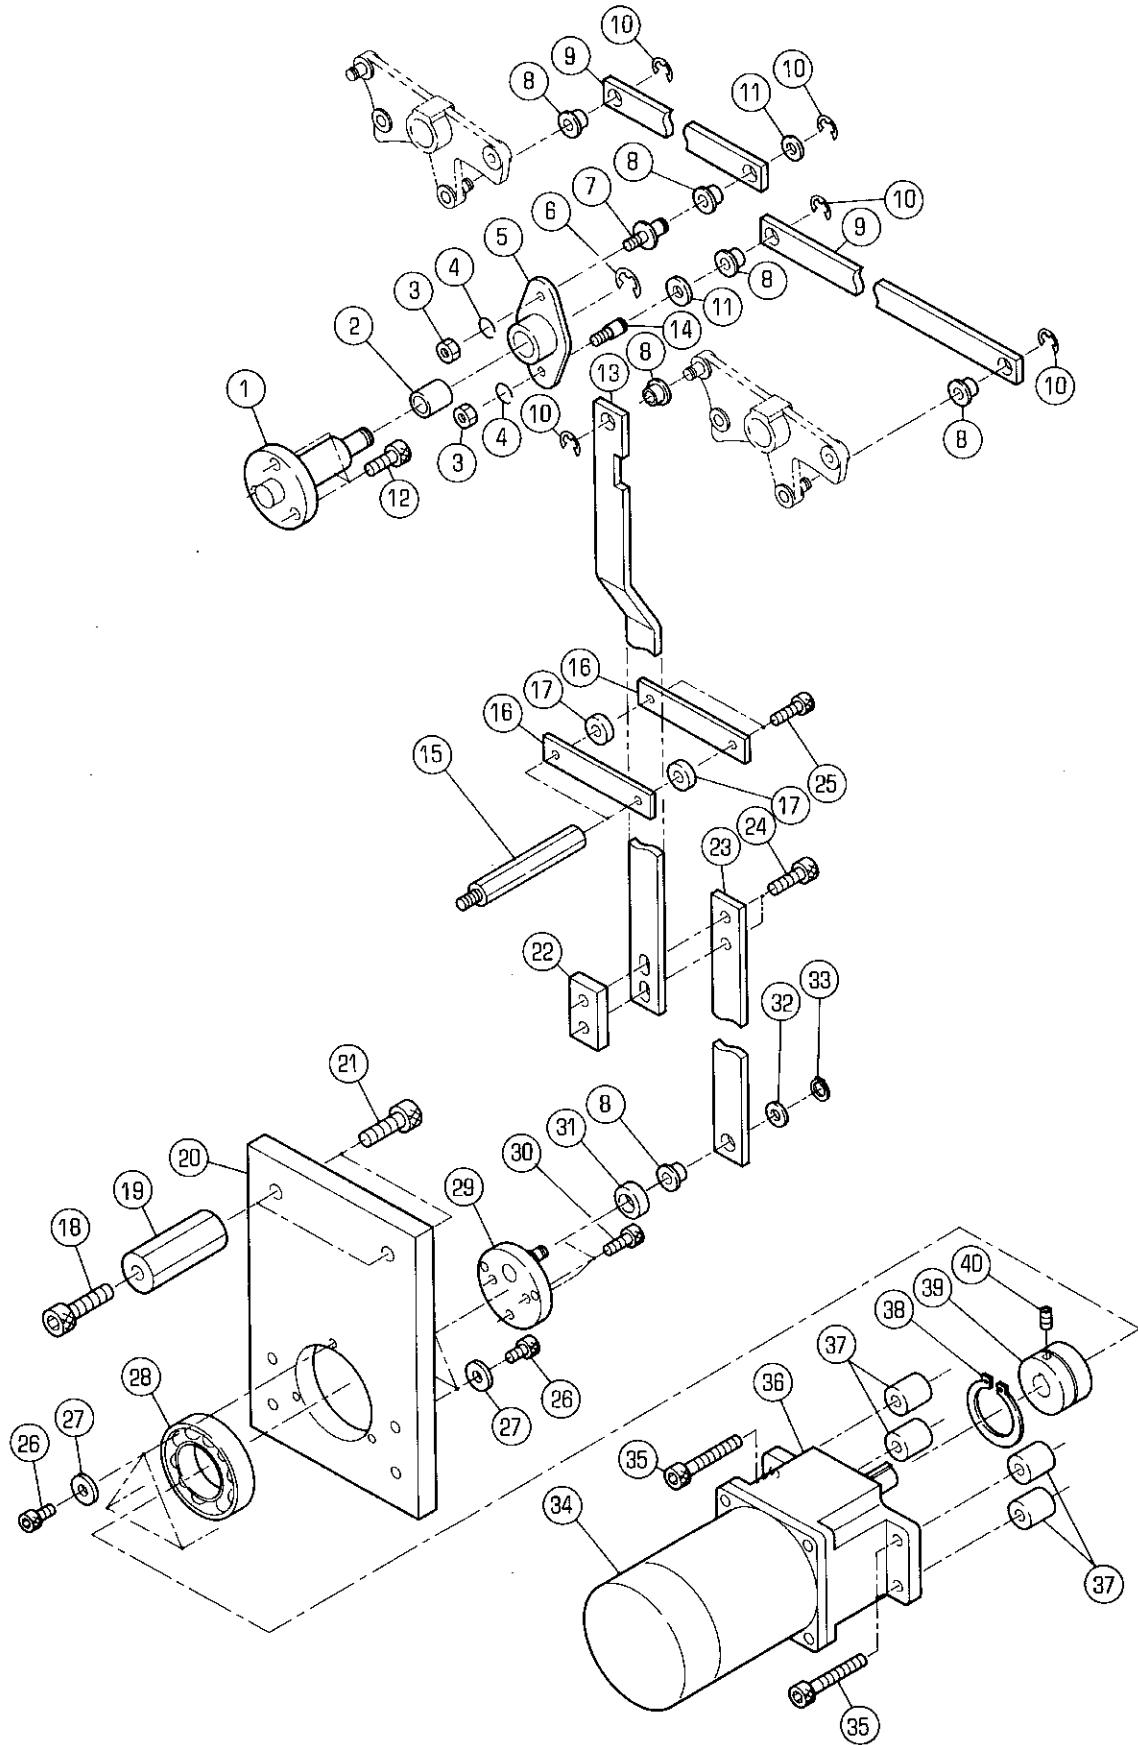

ソウサヨククトウ

OPERATION SHAFT DRIVE

セクション
SECTION

セクション番号
SECTION NUMBER

5342Z 521

ソウサシククトウ

セクション
SECTION

セクション番号

SECTION NUMBER

5342Z 521

OPERATION SHAFT DRIVE

★マークの部品は単品ではお渡りできませんので、セット番号で注文してください。
When ordering items marked ★, indicate the set number because they are available only as a set.

No	セット番号/ 部品番号	SET No PART No	部品名称/ 構成番号	COMPONENT PARTS	PART NAME No	個数 Q'ty
	5344 52 630		リンク ASSY 8,23		LINK ASSY	1
	5344 52 640-1		リンク ASSY 8,13		LINK ASSY	1
	5344 52 650		リンク ASSY 8,9		LINK ASSY	2
	5344 52 660		A-6 ASSY 2,5		ARM ASSY	1
	5512 57 570		ボス ASSY 28,38,39		BOSS ASSY	1
1	5344 52 661		スタット		STUD	1
2	5290 37 123		ワッシャー		BUSHING	1
3	9660060014		ナット M6		HEXAGON NUT M6	2
4	9710060014		ハネサカネ M6		SPRING WASHER M6	2
5	5344 52 670		A-6		ARM	1
6	9721100008		E-リング E-10		E-RING E-10	1
7	5290 33 431		ピン		PIN	1
8	5340 52 606		ワッシャー		BUSHING	6
9	5344 52 651		リンク		LINK	2
10	9721070008		E-リング E-7		E-RING E-7	5
11	5640 07 082		ワッシャー		WASHER	2
12	9670082008		ソケットボルト M8X20		HEXAGON SOCKET BOLT M8X20	3
13	5344 52 641-1		リンク		LINK	1
14	5290 33 143		ピン		PIN	1
15	5340 72 032		スタット		STUD	2
16	5344 52 623		プレート		PLATE	2
17	5300 56 085		ローラー		ROLLER	2
18	9670102508		ソケットボルト M10X25		HEXAGON SOCKET BOLT M10X25	2
19	5344 52 612		スタット		ATUD	2
20	5344 52 611		ブラケット		BRACKET	1
21	9670103008		ソケットボルト M10X30		HEXAGON SOCKET BOLT M10X30	2
22	5344 52 622		ブロック		BLOCK	1
23	5344 52 631		リンク		LINK	1
24	9670083008		ソケットボルト M8X30		HEXAGON SOCKET BOLT M8X30	2
25	9670052508		ソケットボルト M5X25		HEXAGON SOCKET BOLT M5X25	2
26	9670060808		ソケットボルト M6X8		HEXAGON SOCKET BOLT M6X8	6
27	5290 23 113		ワッシャー		WASHER	6
28	90581		ボールベアリング 6008ZZ		BALL BEARING 6008ZZ	1
29	5344 52 680		プレート		PLATE	1
30	9670061608		ソケットボルト M6X16		HEXAGON SOCKET BOLT M6X16	3
31	5486 56 138		ヒラサカネ		PLAIN WASHER	1
32	5290 29 313		ワッシャー		WASHER	1
33	90626		G-リング G-8		G-RING G-8	1
34	5512 61 637		ギアードモーター		GEARED MOTOR	1
35	9670085008		ソケットボルト M8X50		HEXAGON SOCKET BOLT M8X50	4
36	95111005		ギアヘッド 5GU12.5K		GEAR HEAD 5GU12.5K	1
37	5512 57 573		スペーサー		SPACER	4
38	9722400008		C-リング C-40		C-RING C-40	1
39	5512 57 571		ボス		BOSS	1
40	9680050508		トメネジ M5X5		SET SCREW M5X5	1