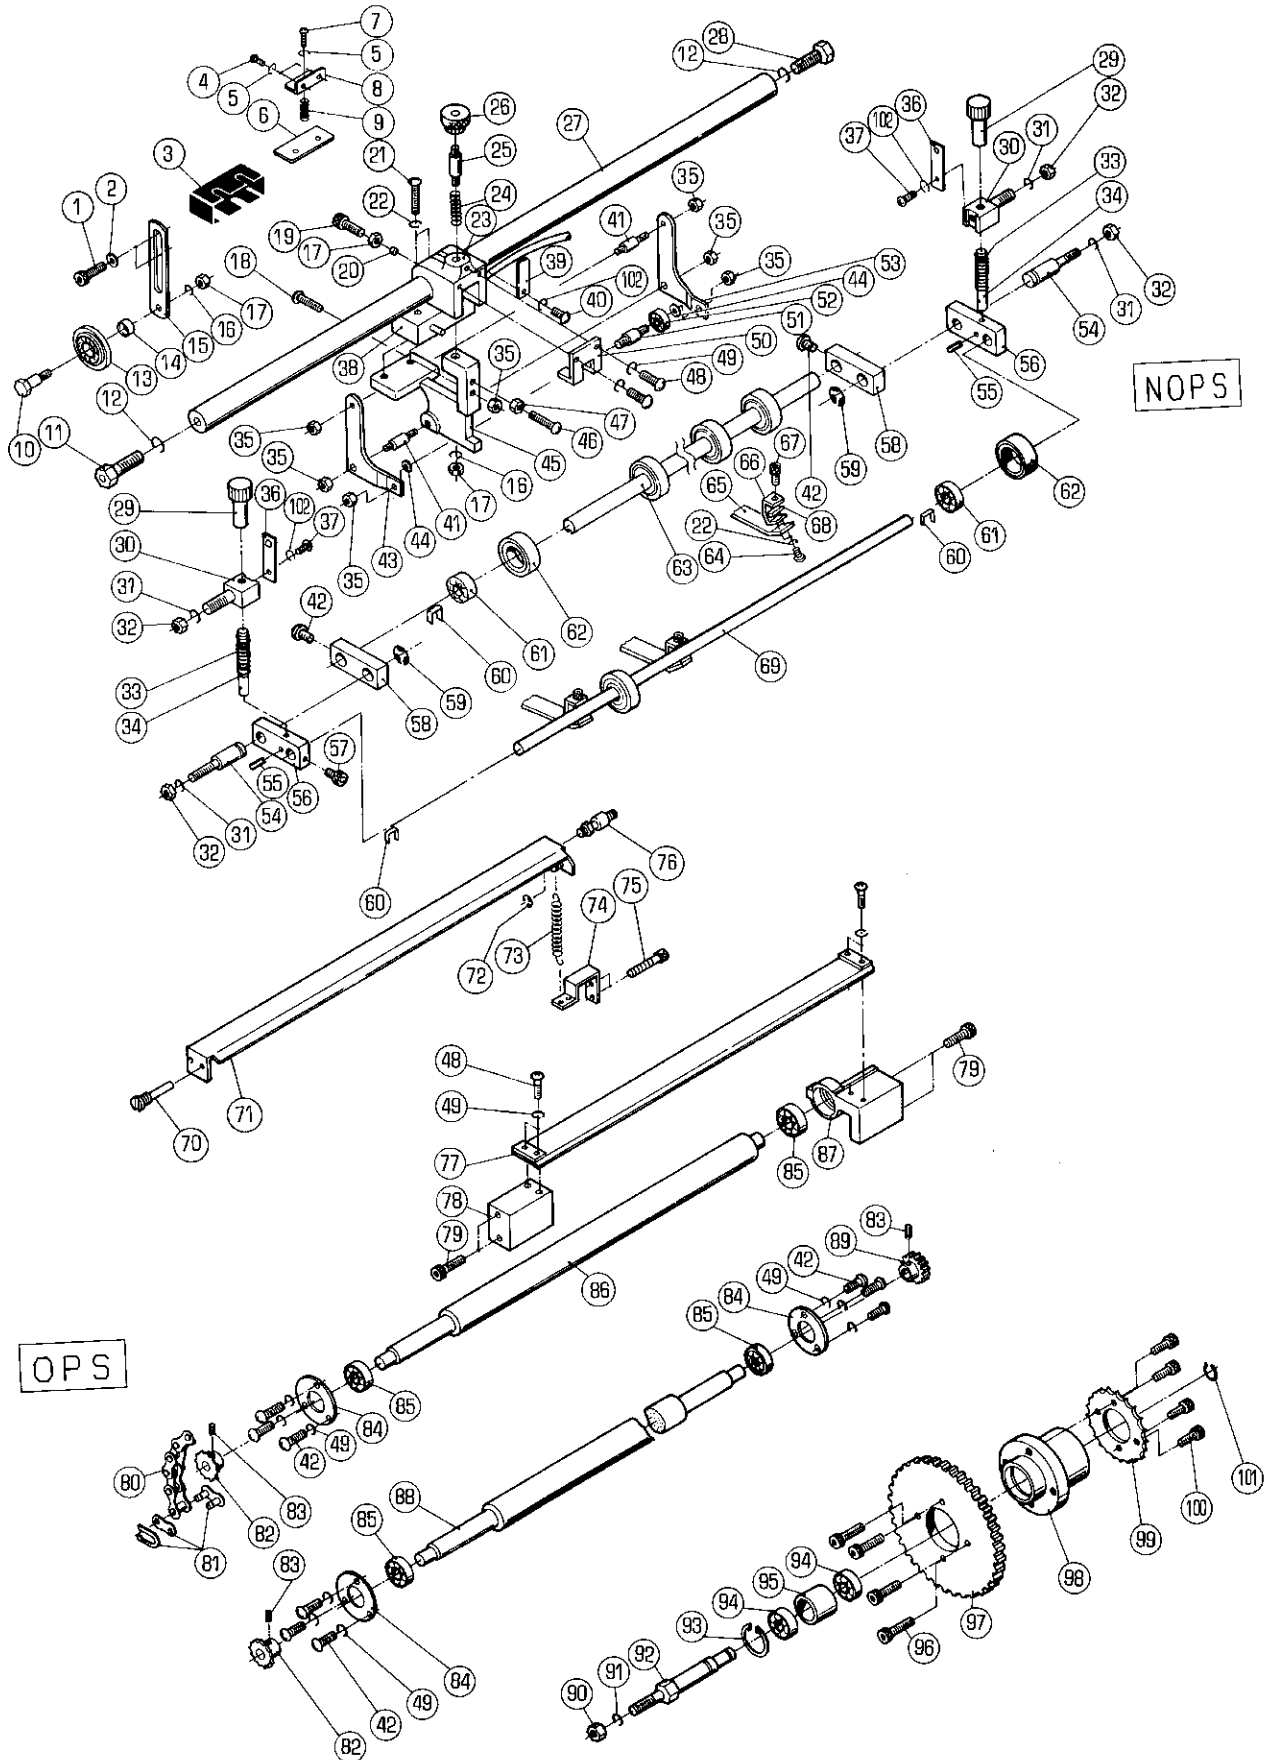

フィードローラー
FEED ROLLER

セクション
SECTION

セクション番号
SECTION NUMBER

5344Z 350

フィードローラー

セクション
SECTION

セクション番号

SECTION NUMBER

5344Z 350

FEED ROLLER

★マークの部品は単品ではお渡できませんので、セット番号で注文してください。
When ordering items marked ★, indicate the set number because they are available only as a set.

No	セット番号/ 部品番号	SET No. PART No.	部品名称/ 構成番号	COMPONENT PARTS	PART NAME	個数 Qty
	5330 35 310		フィードローラー ASSY		FEED ROLLER ASSY	1
			82,83,88,89			
	5330 35 330Z-1		ローラー ASSY		ROLLER ASSY	4
			61,62			
	5330 35 370		2フィードローラー ASSY		2ND FEED ROLLER ASSY	1
			82,83,86			
	5341 35 460		2マイケンチソウチ ASSY		DOUBLE SHEET DETECTOR ASSY	1
			3-9,16-26,35,38-41,43-53,102			
1	9670061208		ソケットボルト M6X12		HEXAGON SOCKET BOLT M6X12	2
2	9716060014		ヒラサカワネ M6		PLAIN WASHER M6	2
3	95117		タコシカハ AP-B		TERMINAL COVER AP-B	1
4	9642040814		ナハコネシ M4X8		SMALL PAN-HEAD SCREW M4X8	2
5	9710040014		ハネサカワネ M4		SPRING WASHER M4	3
6	5330 35 472		ブラケット		BRACKET	1
7	9642041614		ナハコネシ M4X16		SMALL PAN-HEAD SCREW M4X16	1
8	5330 35 473		ブラケット		BRACKET	1
9	5640 36 223		スプリング		SPRING	1
10	5330 35 231		ピン		PIN	1
11	5330 35 464		ネジ		SCREW	1
12	9710120008		ハネサカワネ M12		SPRING WASHER M12	2
13	5330 35 232-1		ホイール		WHEEL	1
14	5330 35 235		カラー		COLLAR	1
15	5330 35 233		ブラケット		BRACKET	1
16	9710060008		ハネサカワネ M6		SPRING WASHER M6	2
17	9660060014		ナット M6		HEXAGON NUT M6	3
18	5330 35 465		ネジ		SCREW	1
19	9670062001		ソケットボルト M6X20		HEXAGON SOCKET BOLT M6X20	1
20	5430 35 314		スペーサー		SPACER	1
21	9642033014		ナハコネシ M3X30		SMALL PAN-HEAD SCREW M3X30	2
22	9710030014		ハネサカワネ M3		SPRING WASHER M3	8
23	5430 35 311-2		ホルダー		HOLDER	1
24	5522 53 191		スプリング		SPRING	1
25	5430 35 322		ピン		PIN	1
26	5430 35 324-1		ツマミ		KNOB	1
27	5330 35 461		ステー		STAY	1
28	9672123514		ロツカクボルト M12X35		HEXAGON HEAD BOLT M12X35	1
29	5330 35 361-1		ツマミ		KNOB	2
30	5330 35 351-1		スタッド		STUD	2
31	9710080008		ハネサカワネ M8		SPRING WASHER M8	4
32	9660080014		ナット M8		HEXAGON NUT M8	4
33	5430 35 224		スプリング		SPRING	2
34	5330 35 362		ピン		PIN	2
35	9660040014		ナット M4		HEXAGON NUT M4	7
36	5430 35 212		イタハネ		LEAF SPRING	2
37	9642040614		ナハコネシ M4X6		SMALL PAN-HEAD SCREW M4X6	2
38	95119		スイッチ Z-15GS-B		SWITCH Z-15GS-B	1
39	5340 21 175		スプリング		SPRING	1
40	90812		ハインコネシ M4X6		SCREW M4X6	1
41	5430 35 332-1		ピン		PIN	2
42	9642051014		ナハコネシ M5X10		SMALL PAN-HEAD SCREW M5X10	11
43	5330 35 467-2		プレート		PLATE	1
44	5330 35 463-1		カラー		COLLAR	2
45	5430 35 321-2		ホルダー		HOLDER	1
46	9642032514		ナハコネシ M3X25		SMALL PAN-HEAD SCREW M3X25	1
47	9660030014		ナット M3		HEXAGON NUT M3	1
48	9642051614		ナハコネシ M5X16		SMALL PAN-HEAD SCREW M5X16	6
49	9710050014		ハネサカワネ M5		SPRING WASHER M5	15
50	5330 35 466		レバー		LEVER	1
51	5330 35 462-1		ピン		PIN	1