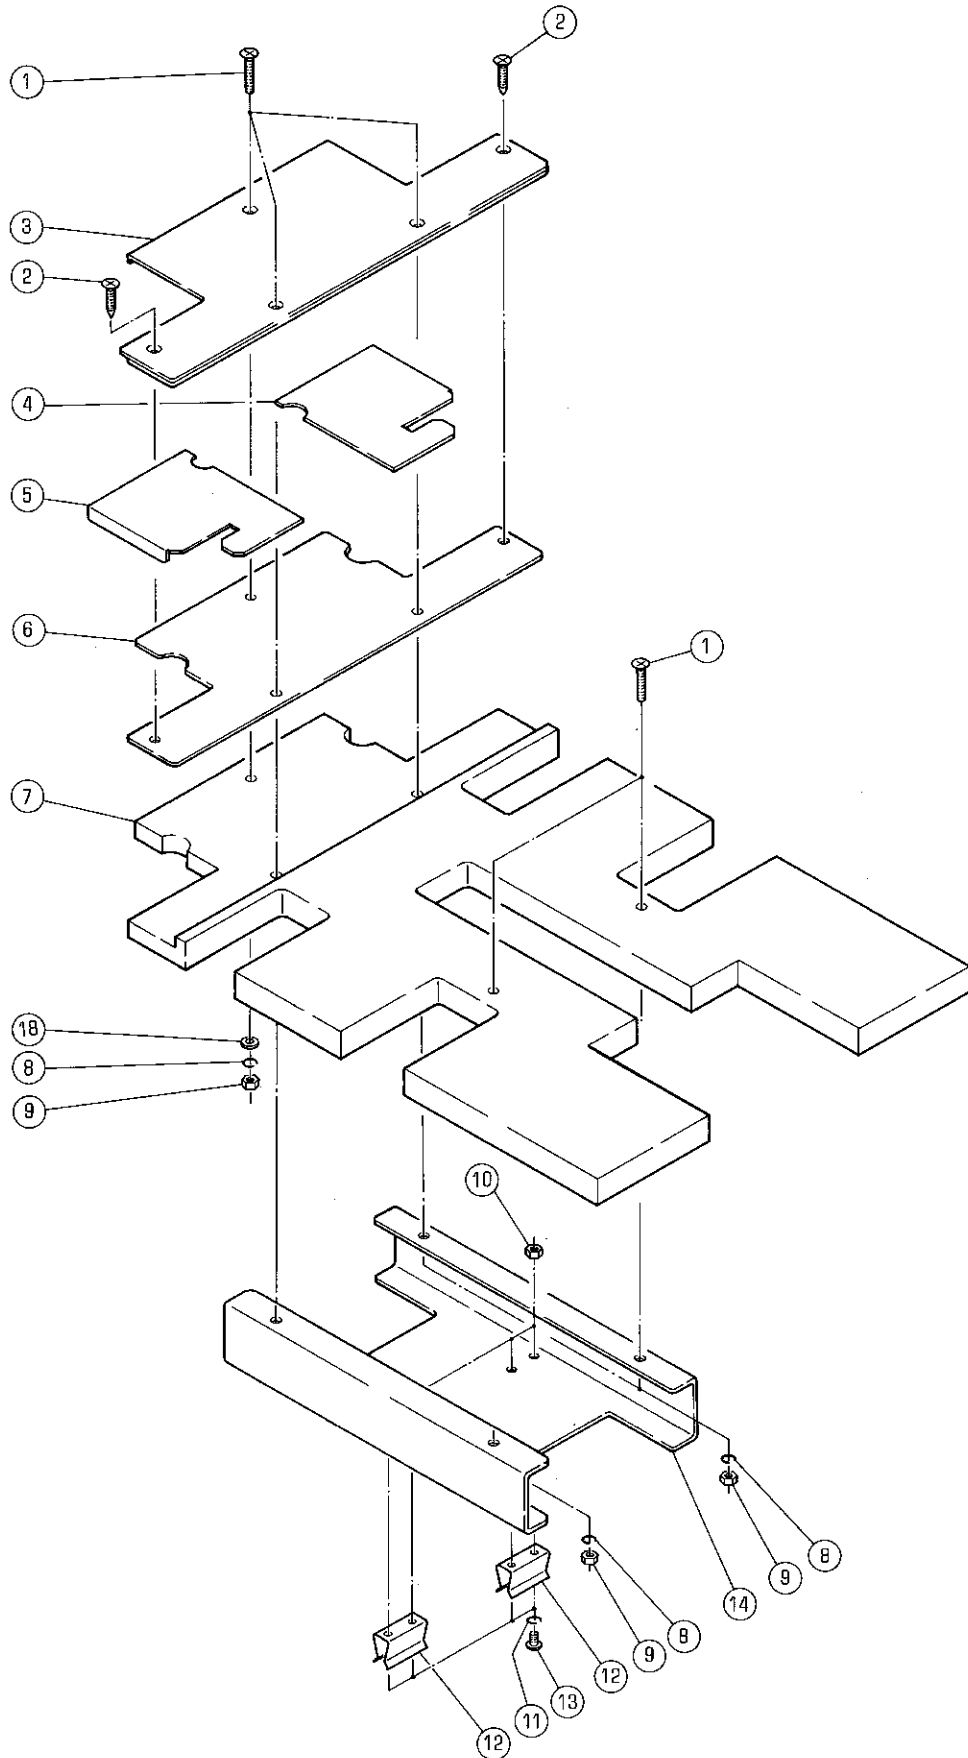

ハンノウキユウタイ

MULTI-SIZE PAPER PILE BOARD

セクション
SECTION

セクション番号
SECTION NUMBER

5340Z 312

ハンノウキユウシタ^イ
MULTI-SIZE PAPER PILE BOARD

セクション
SECTION

セクション番号

SECTION NUMBER

5340Z 312

★マークの部品は単品ではお渡しできませんので、セット番号で注文してください。
When ordering items marked ★, indicate the set number because they are available only as a set.

No.	セット番号 / SET No. 部品番号 / PART No.	部品名称 / 構成番号 / COMPONENT PARTS	PART NAME	個数 Q'ty
	5341 31 510	ハンノウキユウシタ ^イ ASSY 1-14,18	MULTI-SIZE PAPER PILE BOARD	2
1	9648042514	サラコネシ ^ン M4X25	SMALL FLUSH HEAD SCREW M4X25	10
2	91319007	モクネシ ^ン 4.1X16	WOOD SCREW 4.1X16	4
3	5341 31 512	フ ^レ ート	PLATE	2
4	5341 31 514	フ ^レ ート	PLATE	2
5	5341 31 515	フ ^レ ート	PLATE	2
6	5341 31 513	フ ^レ ート	PLATE	2
7	5341 31 511	ホ ^ー ト ^ク	BOARD	2
8	9710040014	ハ ^ン ネサ ^カ ネ M4	SPRING WASHER M4	10
9	9660040014	ナツト M4	HEXAGON NUT M4	10
10	9660030014	ナツト M3	HEXAGON NUT M3	8
11	9710030014	ハ ^ン ネサ ^カ ネ M3	SPRING WASHER M3	8
12	5290 31 122	コテイカナク ^ク	FIXING PLATE	4
13	9642030614	ナ ^ハ コネシ ^ン M3X6	SMALL PAN-HEAD SCREW M3X6	8
14	5341 31 516-1	フツト	FOOT	2
18	9716040014	ヒラサ ^カ ネ M4	PLAIN WASHER M4	2