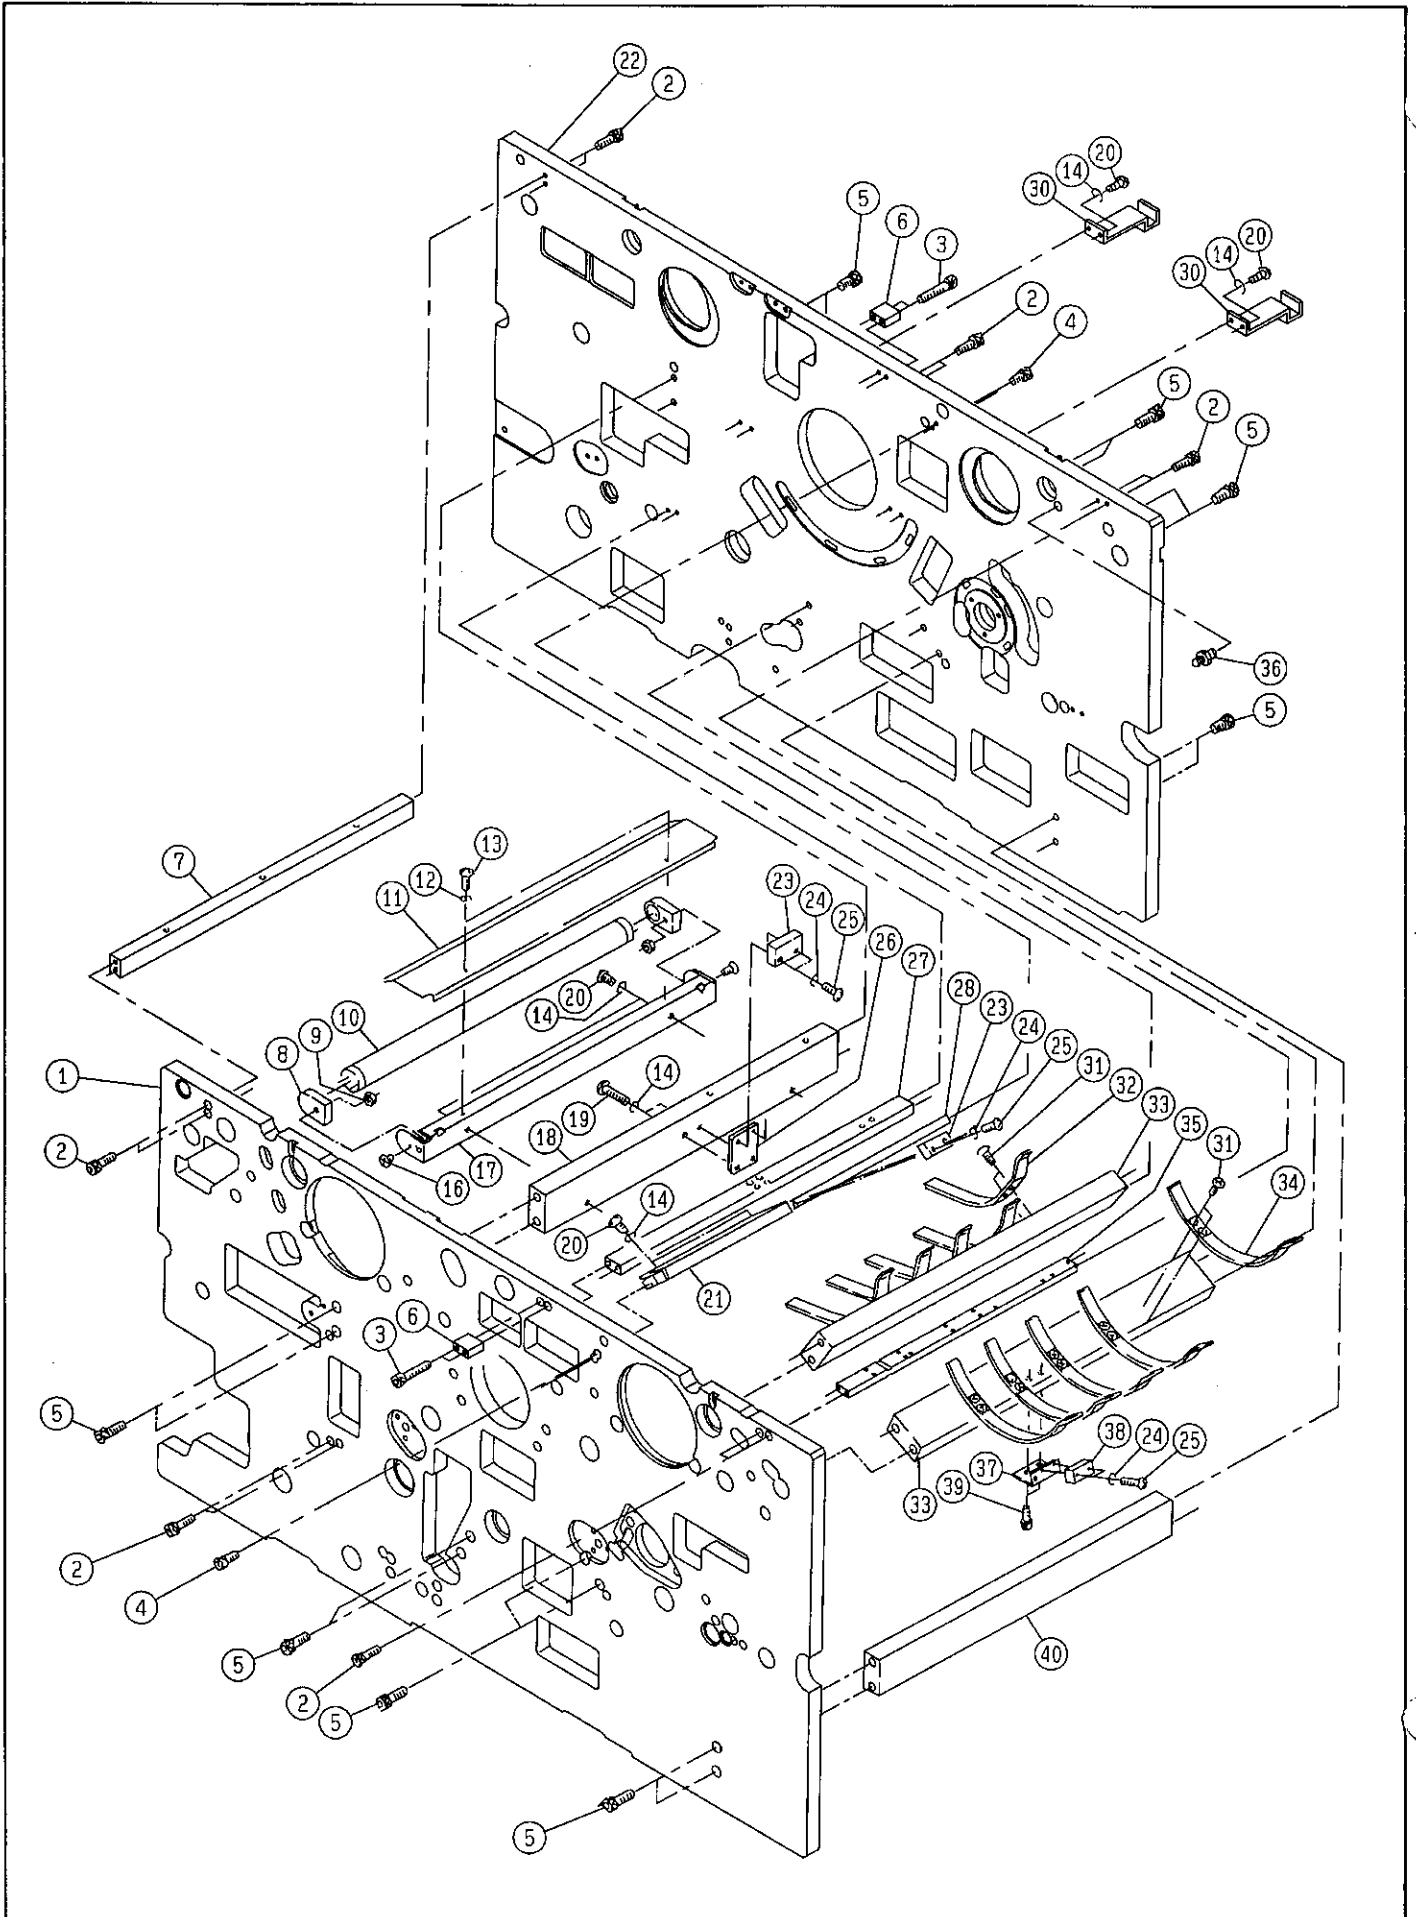

ホキフレーム
 (ハンセットウサツハコンコウカンソウチ ツキ)
 MAIN FRAME
 (PRESS WITH PLATE CHANGER)

セクション
 SECTION

セクション番号
 SECTION NUMBER

534BZ 290

ホキフレーム
 (ハンシットウサツハコウカンソウチ ツキ)
 MAIN FRAME
 (PRESS WITH PLATE CHANGER)

セクション
 SECTION

セクション番号
 SECTION NUMBER

534BZ 290

★マークの部品は単品ではお渡してきませんので、セット番号で注文してください。
 When ordering items marked ★, indicate the set number because they are available only as a set.

No.	セット番号/ 部品番号	SET No. PART No.	部品名称/ 構成番号	COMPONENT PARTS	PART NAME	個数 Qty
1	5342	29 511	フレーム		FRAME	1
2	9670052008		ソケットホルト M5X20		HEXAGON SOCKET BOLT M5X20	12
3	9670054008		ソケットホルト M5X40		HEXAGON SOCKET BOLT M5X40	4
4	9670051608		ソケットホルト M5X16		HEXAGON SOCKET BOLT M5X16	4
5	9670081808		ソケットホルト M8X18		HEXAGON SOCKET BOLT M8X18	16
6	5340	29 241	ブラケット		BRACKET	2
7	5340	29 236	ステー		STAY	1
8	5341	61 651	ホルダー		HOLDER	2
9	9660030014		ナット M3		HEXAGON NUT M3	2
10	99960		ケイコランプ FL15W		FLUORESCENT LAMP FL15W	1
11	5340	61 161	ケイコウトウカサ		LAMP COVER	1
12	9710040008		ハネサカネ M4		SPRING WASHER M4	2
13	9642040814		ナハコネシ M4X8		SMALL PAN-HEAD SCREW M4X8	2
14	9710050008		ハネサカネ M5		SPRING WASHER M5	10
16	9648031014		サラコネシ M3X10		SMALL FLUSH HEAD SCREW M3X10	2
17	5340	61 163-1	ブラケット		BRACKET	1
18	5340	61 162-1	ステー		STAY	1
19	9642053014		ナハコネシ M5X30		SMALL PAN-HEAD SCREW M5X30	2
20	9642051014		ナハコネシ M5X10		SMALL PAN-HEAD SCREW M5X10	8
21	5340	29 238	カバー		COVER	1
22	5342	29 512	フレーム		FRAME	1
23	5344	61 655	センサー		SENSOR	2
24	9710030008		ハネサカネ M3		SPRING WASHER M3	6
25	9642031414		ナハコネシ M3X14		SMALL PAN-HEAD SCREW M3X14	6
26	5340	61 164	ブラケット		BRACKET	1
27	5340	29 235-1	ステー		STAY	1
28	5340	29 237-1	ステー		STAY	1
30	5340	82 523	ブラケット		BRACKET	2
31	9648040814		サラコネシ M4X8		SMALL FLUSH HEAD SCREW M4X8	20
32	5342	87 562	ペーパーガイド		PAPER GUIDE	5
33	5340	36 561-1	ステー		STAY	2
34	5340	36 562	ガイド		GUIDE	5
35	5330	29 235-4	ステー		STAY	1
36	5290	36 351	ハネカケ		SPRING STUD	1
37	5340	36 563-1	ブラケット		BRACKET	1
38	5340	61 612	センサー		SENSOR	1
39	9670051001		ソケットホルト M5X10		HEXAGON SOCKET BOLT M5X10	2
40	5330	29 236	ステー		STAY	1