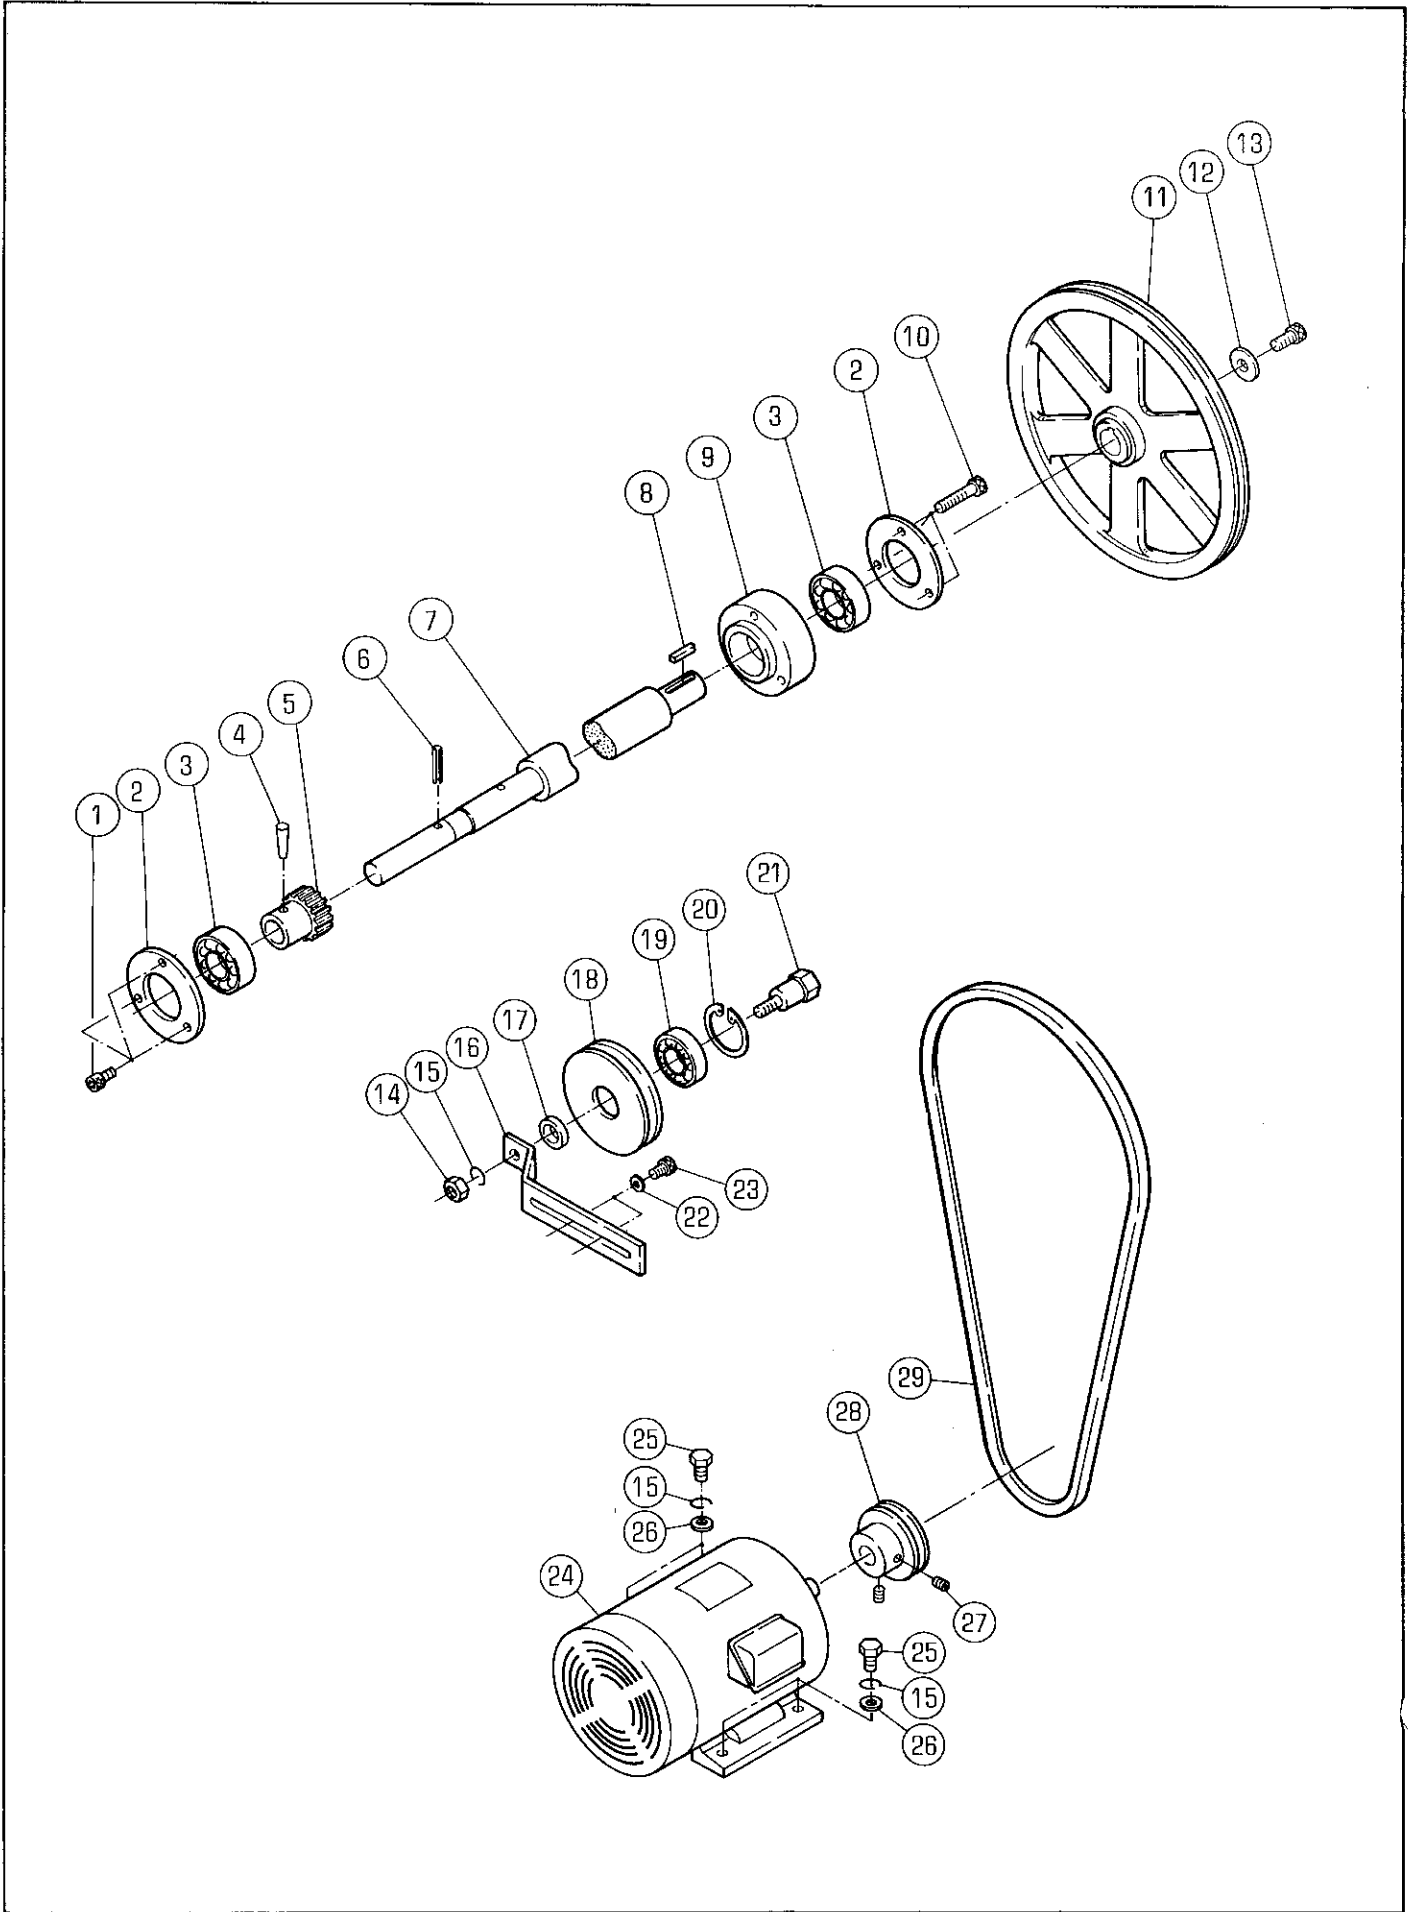

ケ"コト"ウ  
 (ハコシ"ト"ウサツハ°ンコウカソウチナシ)  
 MAIN DRIVE  
 (PRESS WITHOUT PLATE CHANGER)

セクション  
 SECTION

セクション番号  
 SECTION NUMBER

5342Z 250

ケントウ  
 (ハンシットウサツハコウカンソウチナシ)  
 MAIN DRIVE  
 (PRESS WITHOUT PLATE CHANGER)

セクション  
 SECTION

セクション番号  
 SECTION NUMBER

5342Z 250

★マークの部品は単品ではお渡しできませんので、セット番号で注文してください。  
 When ordering items marked ★, indicate the set number because they are available only as a set.

No.	セット番号/ 部品番号	SET No. PART No.	部品名称/ 構成番号	COMPONENT PARTS	PART NAME	個数 Qty
	5342 25 110		シャフト	ASSY	SHAFT ASSY	1
			4,5,7			
1	9670061008		ソケットホルト	M6X10	HEXAGON SOCKET BOLT M6X10	3
2	5290 25 114		カバー		COVER	2
3	90207		ボールベアリング	6203LLB	BALL BEARING 6203LLB	2
4	9411602500		テーパピン	6X25	TAPER PIN 6X25	1
5	5341 25 112		ギア		GEAR	1
6	9410402508		スプリングピン	4X25	SPRING PIN 4X25	1
7	5342 25 111		シャフト		SHAFT	1
8	90900		キー	5X5X16	KEY 5X5X16	1
9	5290 25 113		ホルダー		HOLDER	1
10	9670063508		ソケットホルト	M6X35	HEXAGON SOCKET BOLT M6X35	3
11	5340 25 211		Vプーリー		V PULLEY	1
12	5430 11 219		ワッシャー		WASHER	1
13	9670081608		ソケットホルト	M8X16	HEXAGON SOCKET BOLT M8X16	1
14	9660080014		ナット	M8	HEXAGON NUT M8	1
15	9710080008		ハネサカネ	M8	SPRING WASHER M8	5
16	5340 25 213		サポーター		SUPPORTER	1
17	5340 25 215		スパーサー		SPACER	1
18	5340 25 212		プーリー		PULLEY	1
19	90211		ボールベアリング	6202ZZ	BALL BEARING 6202ZZ	1
20	9723350008		Cリング	C-35	C-RING C-35	1
21	5340 25 214		スタット		STUD	1
22	5290 23 113		ワッシャー		WASHER	2
23	9670061208		ソケットホルト	M6X12	HEXAGON SOCKET BOLT M6X12	2
24	95101001-1		モーター	1.5KW 3PH	MOTOR 1.5KW 3PH	1
25	9672081614		ロツカクホルト	M8X16	HEXAGON HEAD BOLT M8X16	4
26	9716080014		ヒラサカネ	M8	PLAIN WASHER M8	4
27	9684060608		トメネジ	M6X6	SET SCREW M6X6	2
28	5340 15 111		プーリー		PULLEY	1
29	90072		Vベルト	3V 670	V-BELT 3V 670	1