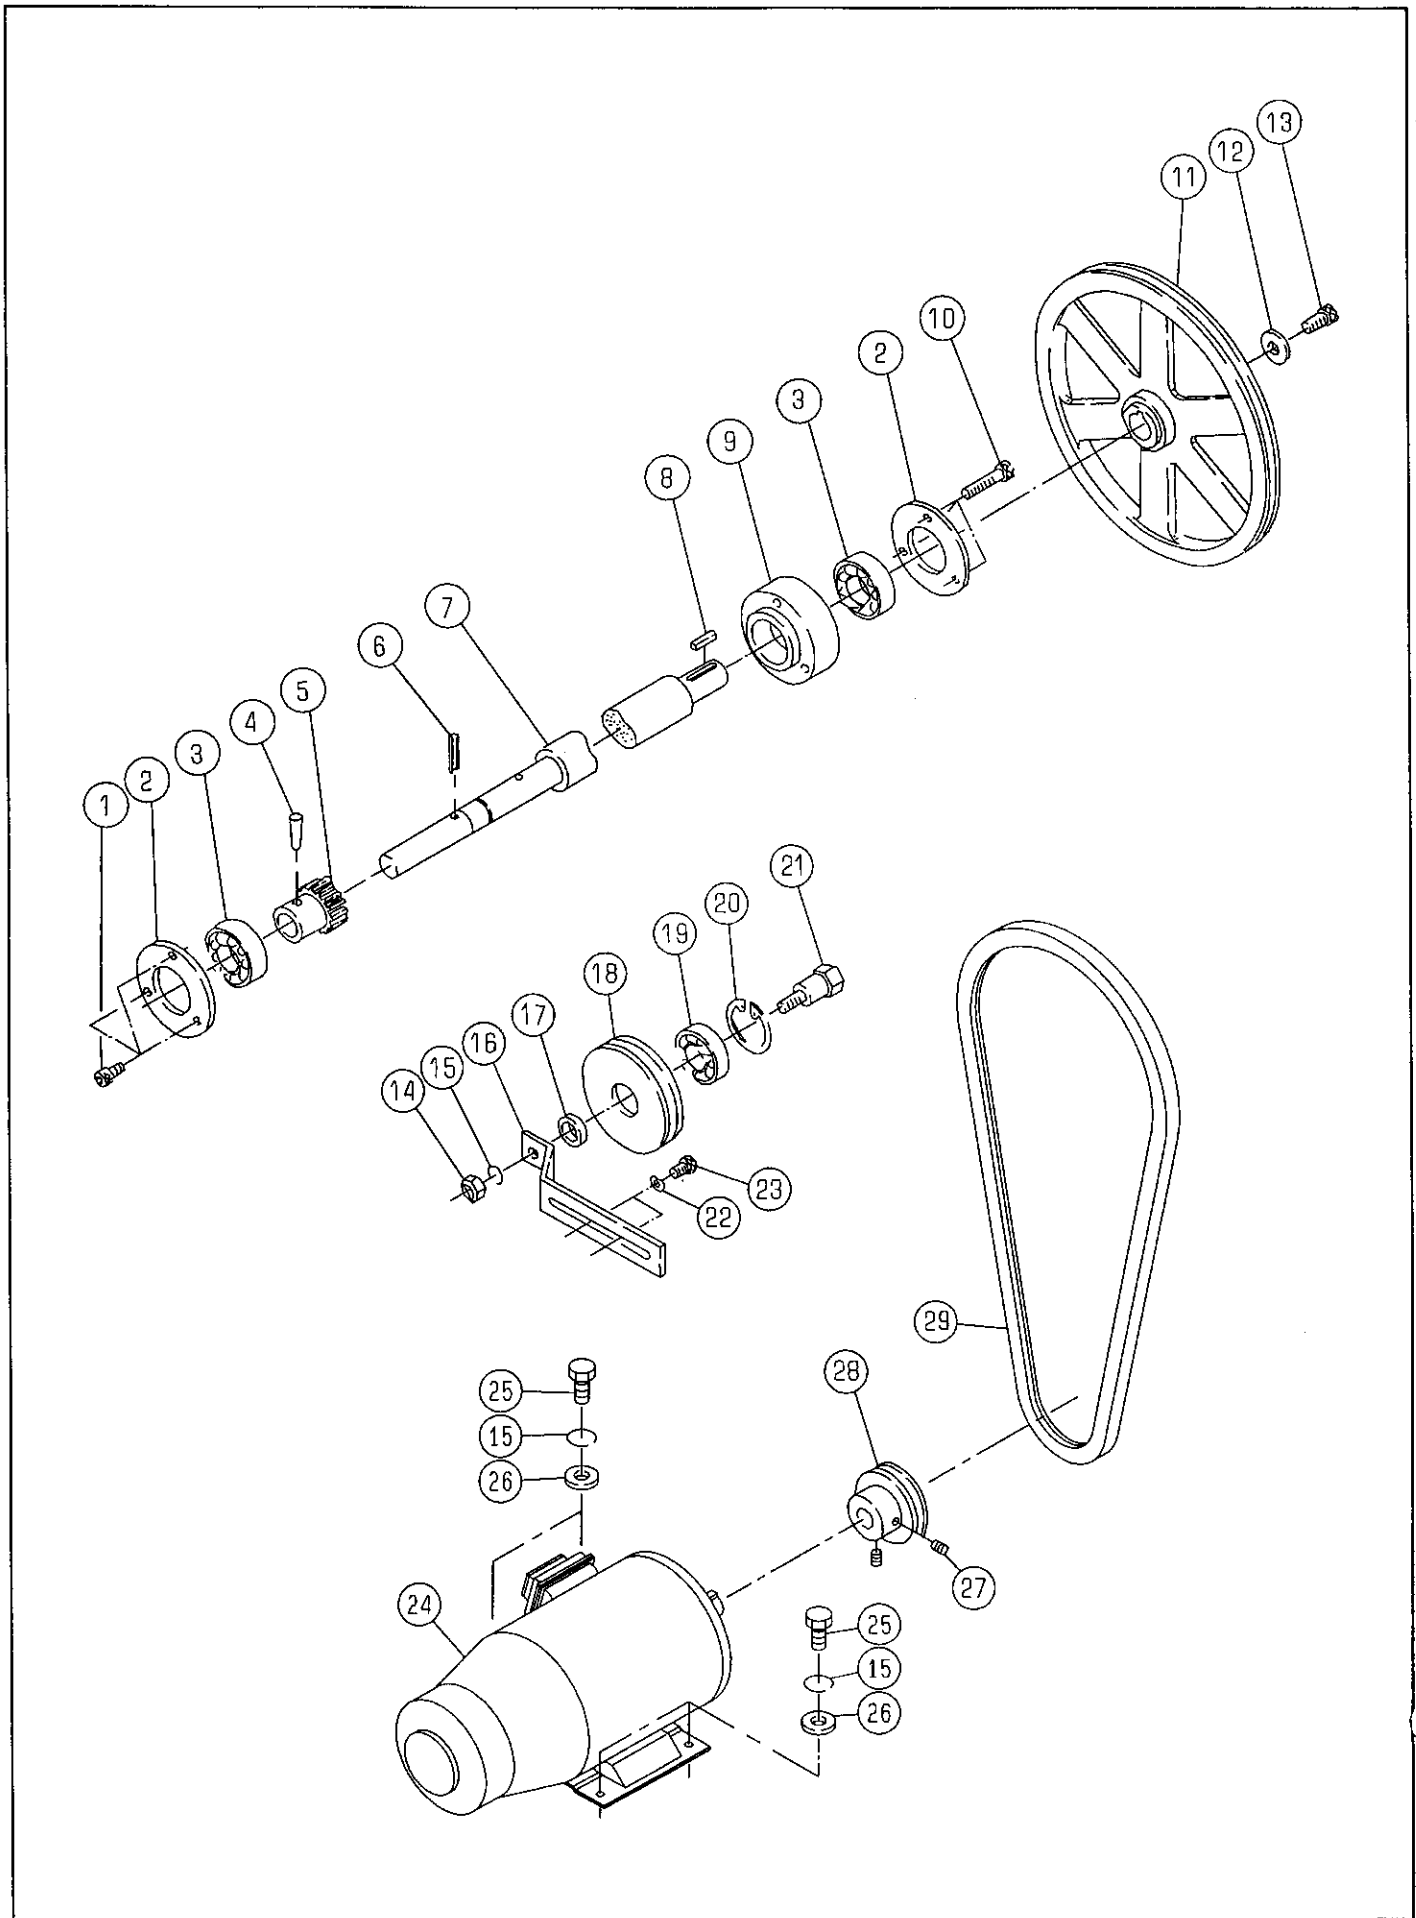

ケントウ
 (ハンソトウサツハコウカソウチツキ)
 MAIN DRIVE
 (PRESS WITH PLATE CHANGER)

セクション
 SECTION

セクション番号
 SECTION NUMBER

534BZ 250

ケントウ
 (ハンジツウサツハコウカンソウチツキ)
 MAIN DRIVE
 (PRESS WITH PLATE CHANGER)

セクション
 SECTION

セクション番号
 SECTION NUMBER

534BZ 250

★マークの部品は単品ではお渡しできませんので、セット番号で注文してください。
 When ordering items marked ★, indicate the set number because they are available only as a set.

No.	セット番号/ 部品番号	SET No. PART No.	部品名称/ 構成番号	COMPONENT PARTS	PART NAME	個数 Qty
	5342 25	110	シャフト	ASSY	SHAFT ASSY	1
			4,5,7			
1	9670061008		ソケットホルト	M6X10	HEXAGON SOCKET BOLT M6X10	3
2	5290 25	114	カバー		COVER	2
3	90207		ボールベアリング	6203LLB	BALL BEARING 6203LLB	2
4	9411602500		テーパピン	6X25	TAPER PIN 6X25	1
5	5341 25	112	ギア		GEAR	1
6	9410402508		スプリングピン	4X25	SPRING PIN 4X25	1
7	5342 25	111	シャフト		SHAFT	1
8	90900		キー	5X5X16	KEY 5X5X16	1
9	5290 25	113	ホルダー		HOLDER	1
10	9670063508		ソケットホルト	M6X35	HEXAGON SOCKET BOLT M6X35	3
11	5340 25	211	Vプーリー		V PULLEY	1
12	5430 11	219	ワッシャー		WASHER	1
13	9670081608		ソケットホルト	M8X16	HEXAGON SOCKET BOLT M8X16	1
14	9660080014		ナット	M8	HEXAGON NUT M8	1
15	9710080008		ハネサカネ	M8	SPRING WASHER M8	5
16	5340 25	213	サポーター		SUPPORTER	1
17	5340 25	215	スペーサー		SPACER	1
18	5340 25	212	プーリー		PULLEY	1
19	90211		ボールベアリング	6202ZZ	BALL BEARING 6202ZZ	1
20	9723350008		Cリング	C-35	C-RING C-35	1
21	5340 25	214	スタッド		STUD	1
22	5290 23	113	ワッシャー		WASHER	2
23	9670062008		ソケットホルト	M6X20	HEXAGON SOCKET BOLT M6X20	2
24	95101016		モーター	SB-JR 1.5KW	MOTOR SB-JR 1.5KW	1
25	9672081614		六角ヘッドボルト	M8X16	HEXAGON HEAD BOLT M8X16	4
26	9716080014		フラットワッシャー	M8	PLAIN WASHER M8	4
27	9684060608		トメネジ	M6X6	SET SCREW M6X6	2
28	5340 15	111	プーリー		PULLEY	1
29	90072		Vベルト	3V 670	V-BELT 3V 670	1