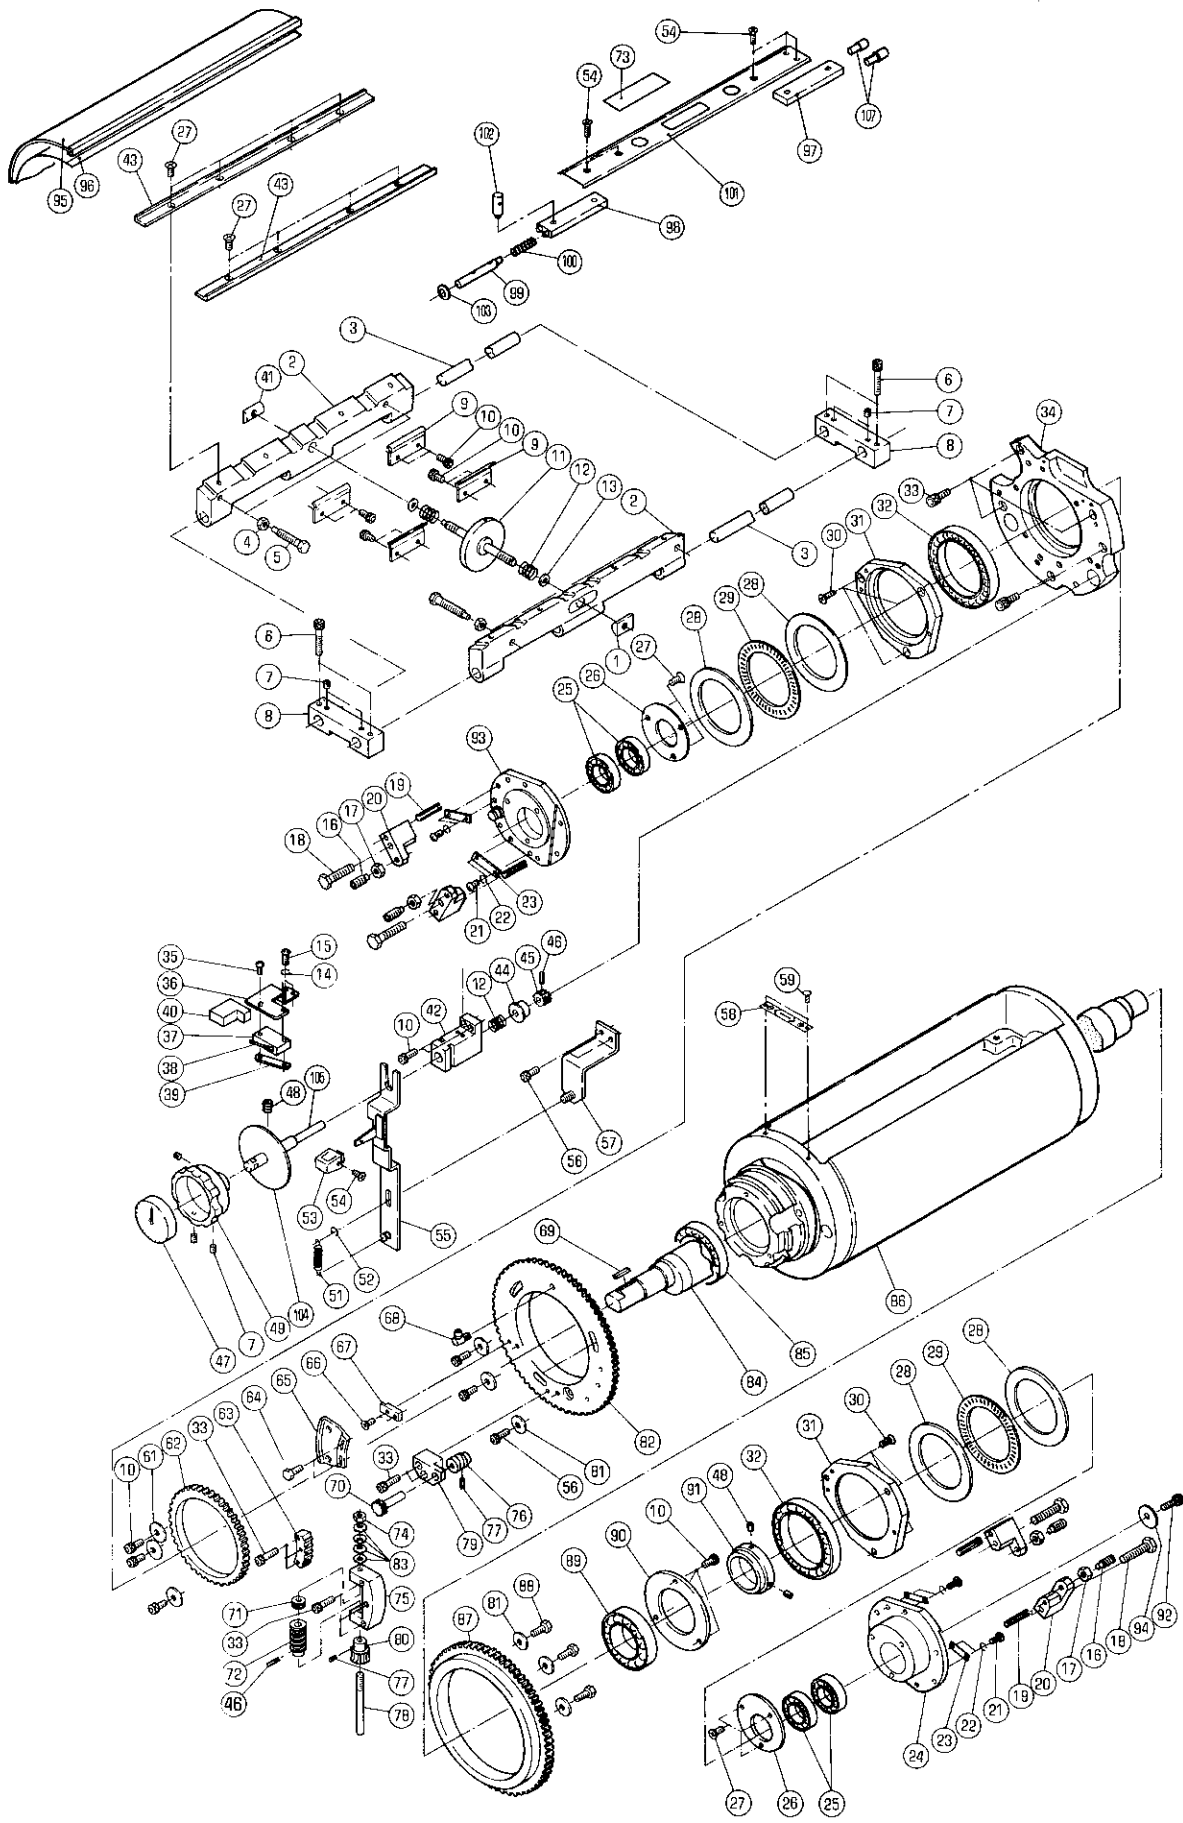

タイプ2 コムトウ
(ハコシットウサツハコンコウカソウチツキ)
2ND BLANKET CYLINDER
(PRESS WITH PLATE CHANGER)

セクション
SECTION

セクション番号
SECTION NUMBER

534BZ 245

タイプ2 コムトウ
(ハンシットウサツパコンコウカソウチツキ)
2ND BLANKET CYLINDER
(PRESS WITH PLATE CHANGER)

セクション
SECTION

セクション番号
SECTION NUMBER

534BZ 245

★マークの部品は単品ではお渡しできませんので、セット番号で注文してください。
When ordering items marked ★, indicate the set number because they are available only as a set.

No	セット番号/ 部品番号	SET No/ PART No	部品名称/ 構成番号	COMPONENT PARTS	PART NAME	個数 Qty
	5340 24	550-1	シャフト	ASSY	SHAFT ASSY	1
			45,46,48,104,105			
	5340 75	820-1	カバー	ASSY	COVER ASSY	1
			54,73,97-103,107			
	5340 75	830-1	ブロック	ASSY	BLOCK ASSY	1
			97,107			
	5344 24	310	ギア	ASSY	GEAR ASSY	1
			70,76,77			
	5344 24	320	ウームホイール	ASSY	WORM WHEEL ASSY	1
			46,72,77,78,80			
1	5290 24	253	ナット		NUT	1
2	5340 24	213-1	ブラケット		BRACKET	2
3	5310 24	211	シャフト		SHAFT	2
4	5430 24	125	ナット		NUT	4
5	5430 24	124-1	ボルト		BOLT	4
6	9670063508		ソケットボルト	M6X35	HEXAGON SOCKET BOLT M6X35	4
7	9684060608		トメネジ	M6X6	SET SCREW M6X6	7
8	5341 24	214	ブラケット		BRACKET	2
9	5340 24	215	ブラケット		BRACKET	4
10	9670051001		ソケットボルト	M5X10	HEXAGON SOCKET BOLT M5X10	16
11	5320 24	240	ツマミ		KNOB	1
12	5290 24	251	スプリング		SPRING	3
13	5290 29	313	ワッシャー		WASHER	2
14	9710040008		ハネサカネ	M4	SPRING WASHER M4	2
15	9642040814		ナヘコネジ	M4X8	SMALL PAN-HEAD SCREW M4X8	2
16	9686082008		トメネジ	M8X20	SET SCREW M8X20	4
17	9660080014		ナット	M8	HEXAGON NUT M8	4
18	9672084008		ロツカクボルト	M8X40	HEXAGON HEAD BOLT M8X40	4
19	9410503208		スプリングピン	5X32	SPRING PIN 5X32	4
20	5340 24	164-1	ブラケット		BRACKET	4
21	9642030614		ナヘコネジ	M3X6	SMALL PAN-HEAD SCREW M3X6	8
22	9710030008		ハネサカネ	M3	SPRING WASHER M3	8
23	5340 24	161	プレート		PLATE	4
24	5340 24	140	ハウジング		HOUSING	1
25	91622		ボールベアリング	6905ZZCM	BALL BEARING 6905ZZCM	4
26	5340 24	162	カバー		COVER	2
27	9648051014		サラコネジ	M5X10	SMALL FLUSH HEAD SCREW M5X10	14
28	91629		スラストワッシャー	FTRA6590	THRUST WASHER FTRA-6590	4
29	91628		スラストベアリング	FNTA6590	THRUST BEARING FNTA-6590	2
30	9648051614		サラコネジ	M5X16	SMALL FLUSH HEAD SCREW M5X16	6
31	5340 24	163	カバー		COVER	2
32	91624		ボールベアリング	6913ZZ	BALL BEARING 6913ZZ	2
33	9670052008		ソケットボルト	M5X20	HEXAGON SOCKET BOLT M5X20	13
34	5340 24	611-3	ハウジング		HOUSING	1
35	9642031614		ナヘコネジ	M3X16	SMALL PAN-HEAD SCREW M3X16	2
36	5340 24	565	ブラケット		BRACKET	1
37	97303		スイッチ	V-15-1C26	SWITCH V-15-1C26	1
38	97380		アクチュエータ	VAM21	ACTUATOR VAM21	1
39	5300 21	424	プレート		PLATE	1
40	98501		カバー	360010-1	COVER 360010-1	1
41	5290 24	252	ナット		NUT	1
42	5340 24	541	ブラケット		BRACKET	1
43	5340 24	221	オサエカナク		BRACKET	2
44	5330 24	341	ハウジング		HOUSING	1
45	5340 24	344	ピニオンギア		PINION GEAR	1
46	9410301608		スプリングピン	3X16	SPRING PIN 3X16	2
47	5344 24	333	ダイヤル		DIAL	1
48	9684050508		トメネジ	M5X5	SET SCREW M5X5	3
49	5330 24	349-3	ツマミ	(ダークグレー)	KNOB(DARK GRAY)	1