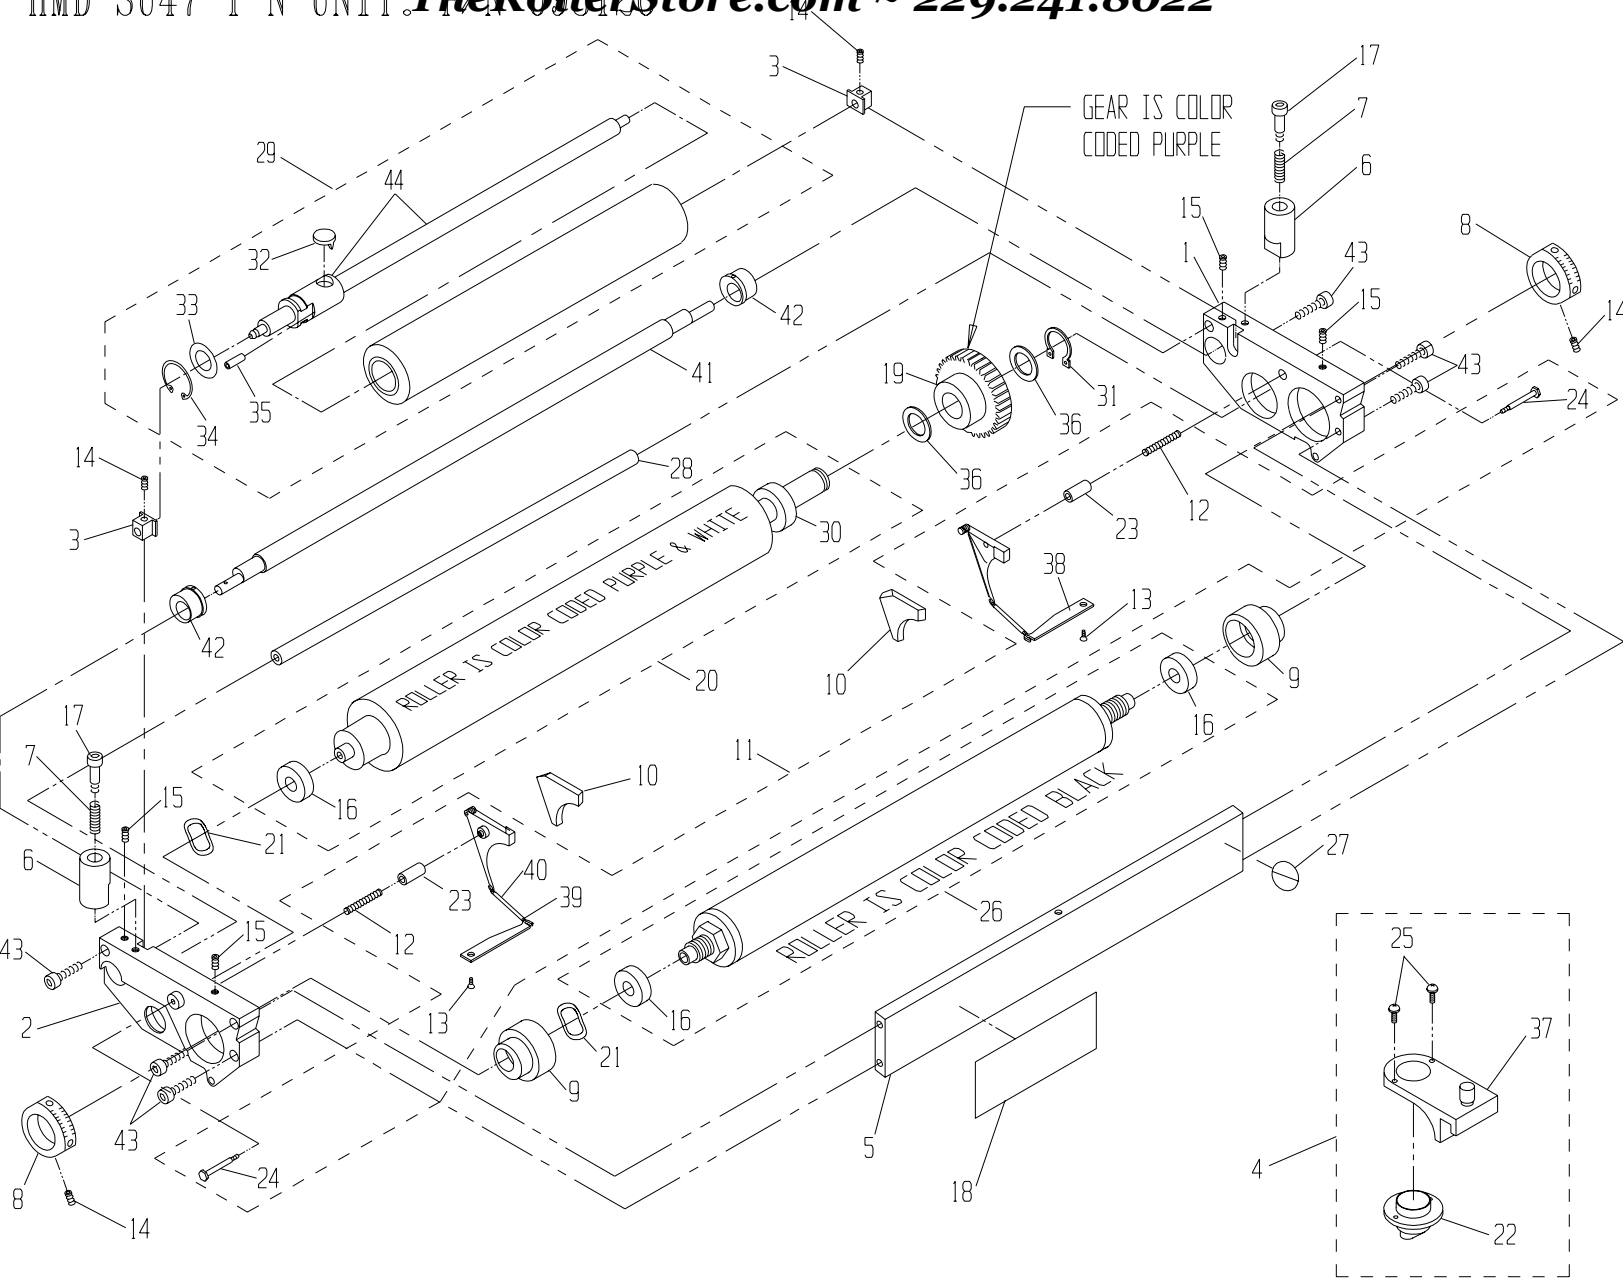

HMD SU47-1-N

Parts Catalog # 093122

159 DWIGHT PLACE , FAIRFIELD , NEW JERSEY 07004

TEL: 973-227-8611 / 800-541-5702

FAX: 973-227-7532

* PART IS INCLUDED IN OUTLINED SUBASSEMBLY.

44	091252	SHAFT ASSY L.S.	*
43	091891	M5 x 16mm SOC. HD. SCREW	6
42	093103	ECCENTRIC	2
41	093106	SHAFT, ECCENTRIC	1
40	092259	SPRING COVER	*
39	092236	TAB SPRING	*
38	090971	TAB, SHORT	*
37	094997	BRACKET, NOZZLE	*
36	091966	WASHER, FLAT	2
35	091949	SPRING PIN	*
34	091997	OSC. RETAINING CLIP	*
33	091965	OSC. RETAINING WASHER	*
32	091111	OSC. DRIVE SHAFT FOLLOWER	*
31	091662	RETAINING RING	1
30	092586	BEARING	*
ITEM#	PART #	DESCRIPTION	QTY

29	091309	18-3/8 OSC. ROLL. PARTS ASSY	1
28	093108	TIE ROD	1
27	092601	SAFETY STICKER	1
26	093129	18-3/8" METERING ROLLER W/B	1
25	091907	#6-32 X 3/8 PHILLIPS HD SCW	*
24	092296	SHOULDER SCREW	*
23	092304	GUIDE PIN	*
22	092604	NOZZLE	*
21	092491	WAVE WASHER	2
20	093121	18-3/8" FORM ROLLER W/B	1
19	090969	GEAR CLUTCH ASSY	1
18	090984	I.D. STICKER (HAMADA)	1
17	091708	SHOULDER SCREW, 6mm	2
16	092401	BEARING	*
15	091904	M5 x 16mm SET SCREW	4
ITEM#	PART #	DESCRIPTION	QTY

14	091888	M5 X 5mm SET SCREW	4
13	091901	M3 x 6mm SOC HD SCREW	*
12	092238	COMPRESSION SPRING	*
11	090970	BACKING PLATE KIT (HAMADA)	1
10	092370	SEAL SET (L & R)	1
9	092291	ECCENTRIC	2
8	092612	METERING GAUGE	2
7	092007	SPRING, COMPRESSION	2
6	094991	OSCILLATOR POST	2
5	093109	TIE PLATE	1
4	098750	BRACKET NOZZLE ASSEMBLY	1
3	090985	ALIGNMENT BLOCK	2
2	093127	ASSY, END FRAME, L.H.	1
1	093128	ASSY, END FRAME, R.H.	1
ITEM#	PART #	DESCRIPTION	QTY

ITEM#	PART #	DESCRIPTION	QTY
-------	--------	-------------	-----

ITEM#	PART #	DESCRIPTION	QTY
-------	--------	-------------	-----

ITEM#	PART #	DESCRIPTION	QTY
-------	--------	-------------	-----