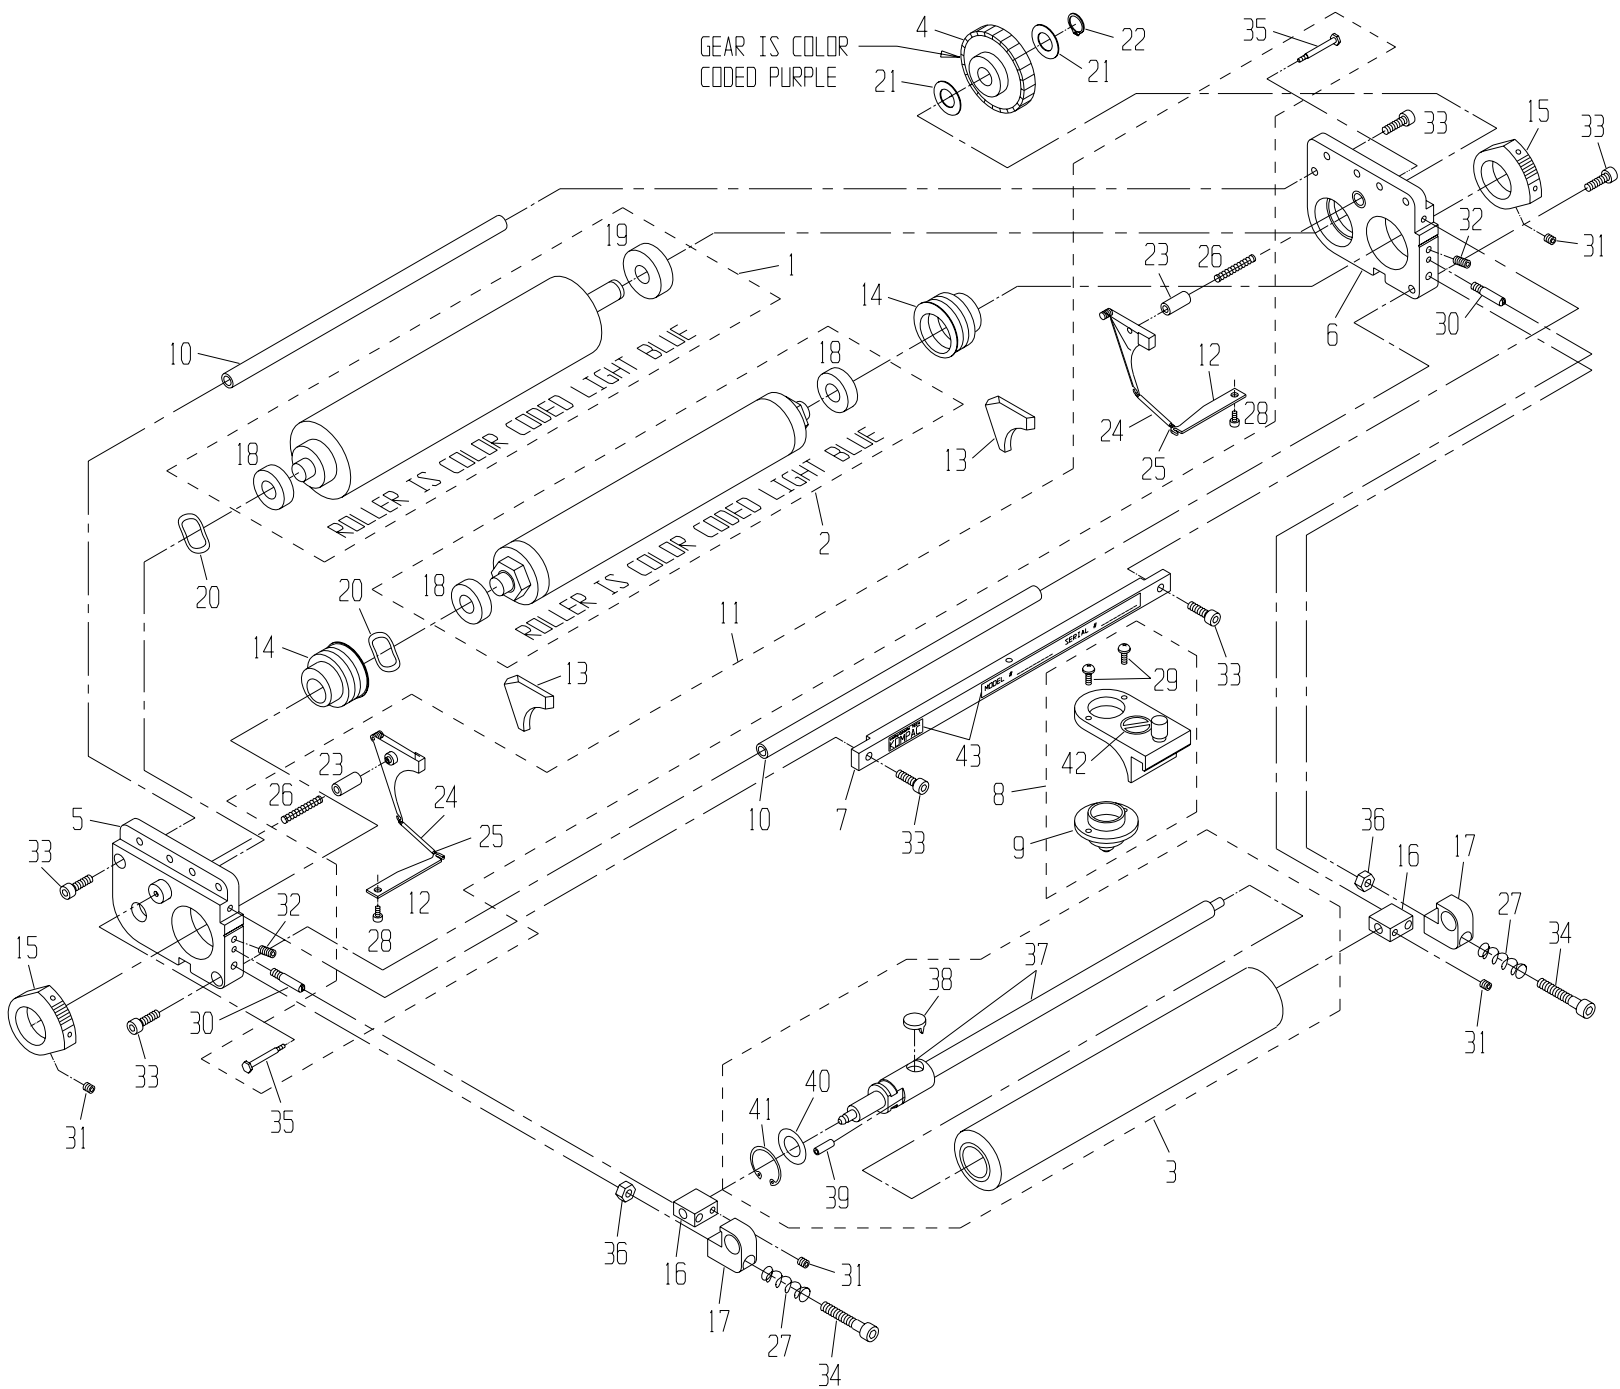

## HMD 600-2-N

Parts Catalog # 093262

159 DWIGHT PLACE , FAIRFIELD , NEW JERSEY 07004

TEL: 973-227-8611 / 800-541-5702

FAX: 973-227-7532

\* PART IS INCLUDED WITH OUTLINED SUBASSEMBLY

ITEM	PART #	DESCRIPTION	QTY.	ITEM	PART #	DESCRIPTION	QTY.	ITEM	PART #	DESCRIPTION	QTY.
				30.	093174	OSCILLATOR POST, LONG	2	15.	092612	METERING GAUGE	2
				29.	091907	#6-32x3/8" PHILLIPS HEAD SCREW	*	14.	092291	ECCENTRIC	2
				28.	091901	M3x6mm SOCKET HEAD SCREW	*	13.	092370	KOMPAC SEAL SET	1
				27.	092007	SPRING, COMPRESSION	2	12.	090971	TAB, SHORT	*
				26.	092238	COMPRESSION SPRING	*	11.	090970	BACKING PLATE KIT (HAMADA)	1
				25.	092236	TAB SPRING (EXTENSION)	*	10.	092138	TIE ROD	2
				24.	092259	SPRING COVER	*	9.	092604	NOZZLE	*
				23.	092304	GUIDE PIN	*	8.	098750	ASSY, BRACKET NOZZLE	1
				22.	091662	RETAINING RING (12mm)	1	7.	093265	TIE PLATE	1
				21.	091966	WASHER, FLAT (.478x.878x.02")	2	6.	093182	ASSY, END FRAME, R.H.	1
				20.	092491	WAVE WASHER	2	5.	093181	ASSY, END FRAME, L.H.	1
				19.	092586	BEARING (12x32x10mm)	*	4.	090969	GEAR CLUTCH ASSY	1
				18.	092401	BEARING (10x26x8mm)	*	3.	091303	11-1/2" OSC. ROLLER PARTS ASSY	1
				17.	094342	SPRING HOUSING	2	2.	092145	METER. ROLLER W/B HMD 11-5/8"	1
				16.	093165	BLOCK, OSCILLATOR	2	1.	092144	FORM ROLLER W/B (HMD 11-5/8")	1